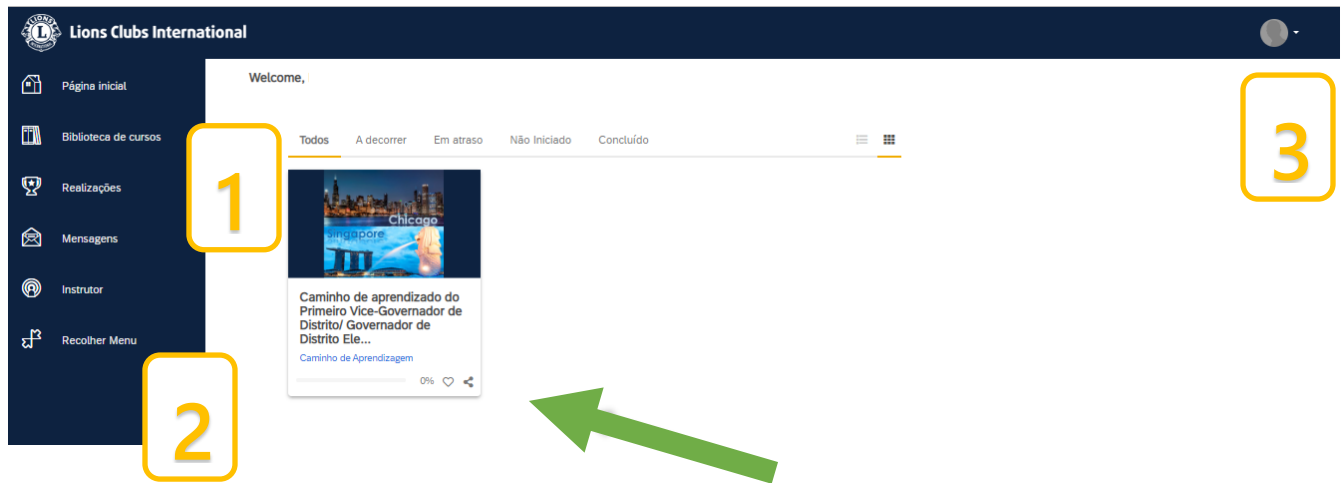

**5ª etapa:** Clique no botão "Acessar" no Centro Leonístico de Aprendizagem.

Supporte Mensagens 

 Learn

**Aprender. Crescer. Liderar.**

<b>Treinamento online</b> <ul style="list-style-type: none"><li>Fazer cursos online gratuitos</li><li>Incentivar o crescimento pessoal</li><li>Acessar ferramentas de liderança e comentários</li></ul>	<b>Centro Leonístico de Aprendizagem</b> <a href="#">ACESSAR</a>
<b>Treinamento para institutos</b> <p>Inscrever-se para participar do instituto dirigido por Lions Clubs International na sua área! Fazer uma busca no nosso site dos institutos listados abaixo para mais informações e para se inscrever!</p> <ul style="list-style-type: none"><li>Instituto Avançado de Liderança Leonística (ALLI)</li><li>Instituto de Preparação de Instrutores (FDI)</li><li>Programa do Instrutor Certificado do Lions (LCIP)</li></ul>	<a href="#">ACESSAR</a>
<b>Treinamento local</b>	<a href="#">ACESSAR</a>

# Como acessar o Centro Leonístico de Aprendizagem

**6ª etapa:** Selecione um curso clicando em um dos itens.

Página inicial/painel pessoal

1. Nesta seção, há as seguintes abas para classificar os cursos:
  - Todos (cursos em andamento e não iniciados)
  - Cursos em andamento
  - Cursos atrasados
  - Cursos não iniciados
  - Cursos concluídos
2. Opções de navegação
3. Perfil de usuário (selecione Meu perfil e Configurações para visualizar)