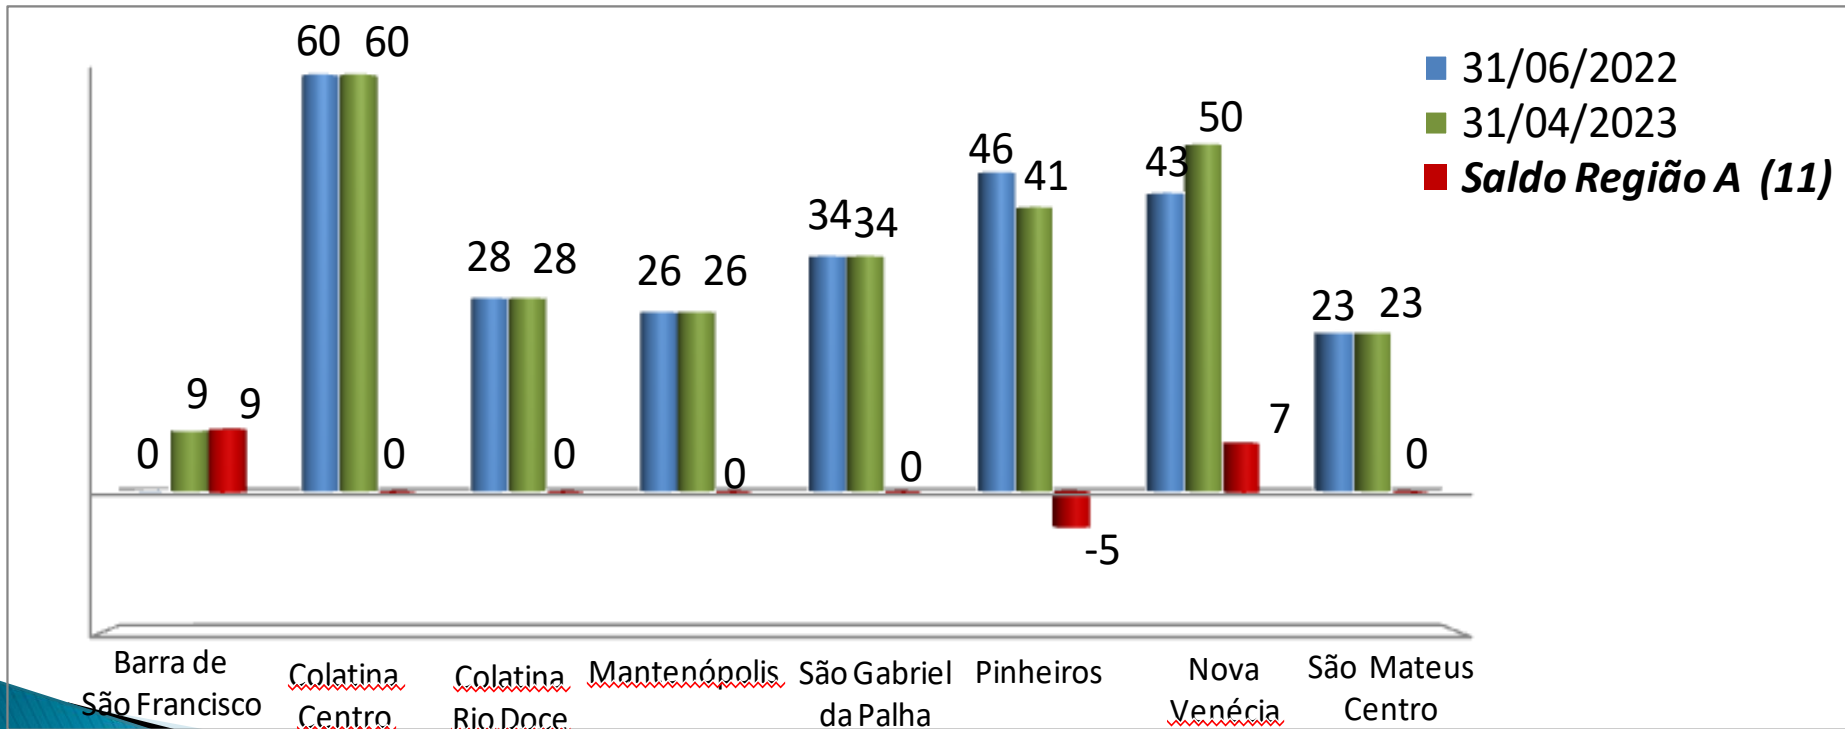

Distrito LC 11 – AL 2022/2023

"ALEGRIA NO SERVIR"

Lions no DLC 11

Entrada e saída de associados no AL 2022/2023

Número de Associados em 31 março 2023

Distrito LC 11 – AL 2021/2022

"ALEGRIA NO SERVIR"

Lions no DLC 11

TOTAL CCLL/ CALL **Número de Associados em 31 março 2023**

Distrito LC 11 – AL 2022/2023

"ALEGRIA NO SERVIR"

Lions no DLC 11

TOTAL Membro Familiar e Titular Número de Associados em 31 março 2023

Lions no DLC 11

Evolução do Número de Associados – Região A

Lions no DLC 11

Evolução do Número de Associados – Região B

Lions no DLC 11

Evolução do Número de Associados – Região C

Lions no DLC 11

Evolução do Número de Associados – Região D