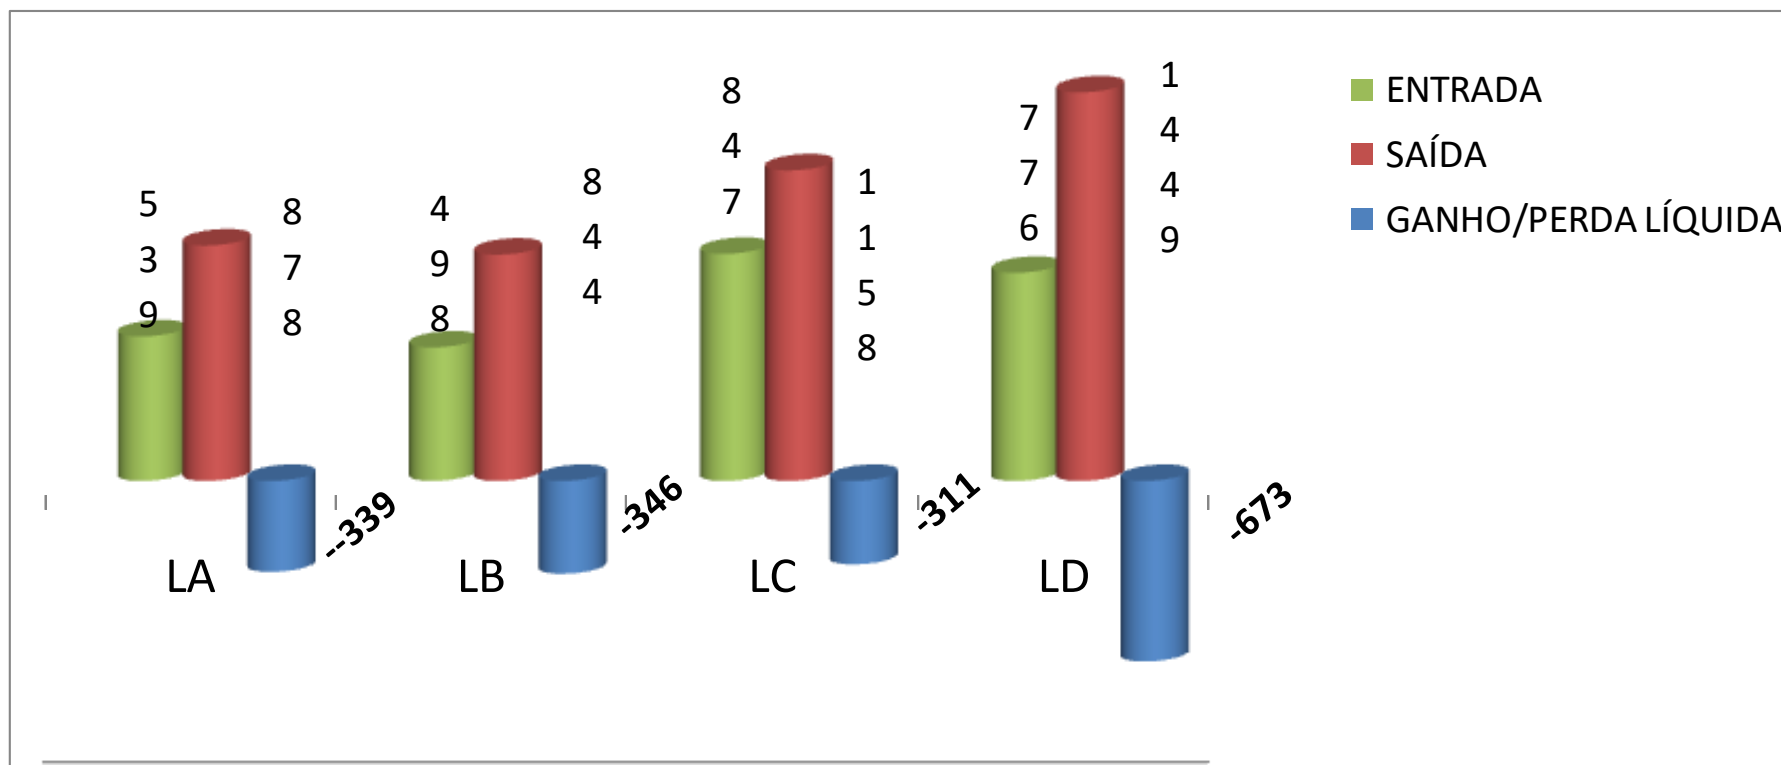

Distrito LC 11 – AL 2022/2023

"ALEGRIA NO SERVIR"

Lions no Mundo

Total até 31/03/2023

Total de Associados 1,396,844

Total de Lions Clubes 49,338

Distrito LC 11 – AL 2022/2023

"ALEGRIA NO SERVIR"

Lions no Brasil

LA 6.511

LB 5.201

LC 10.682

LD 14.094

Total até 31/03/2023

Lions no Brasil

Total até 31/03/2023

Conhecendo o LC

LC 1	845
LC 2	1.045
LC 3	1.331
LC 4	1.180
LC 5	1.030
LC 6	1.308
LC 8	1.760
LC 11	1.071
LC 12	1.112

Espírito Santo, Rio de Janeiro, a maior parte de Minas Gerais e de São Paulo e uma parte do Mato Grosso do Sul