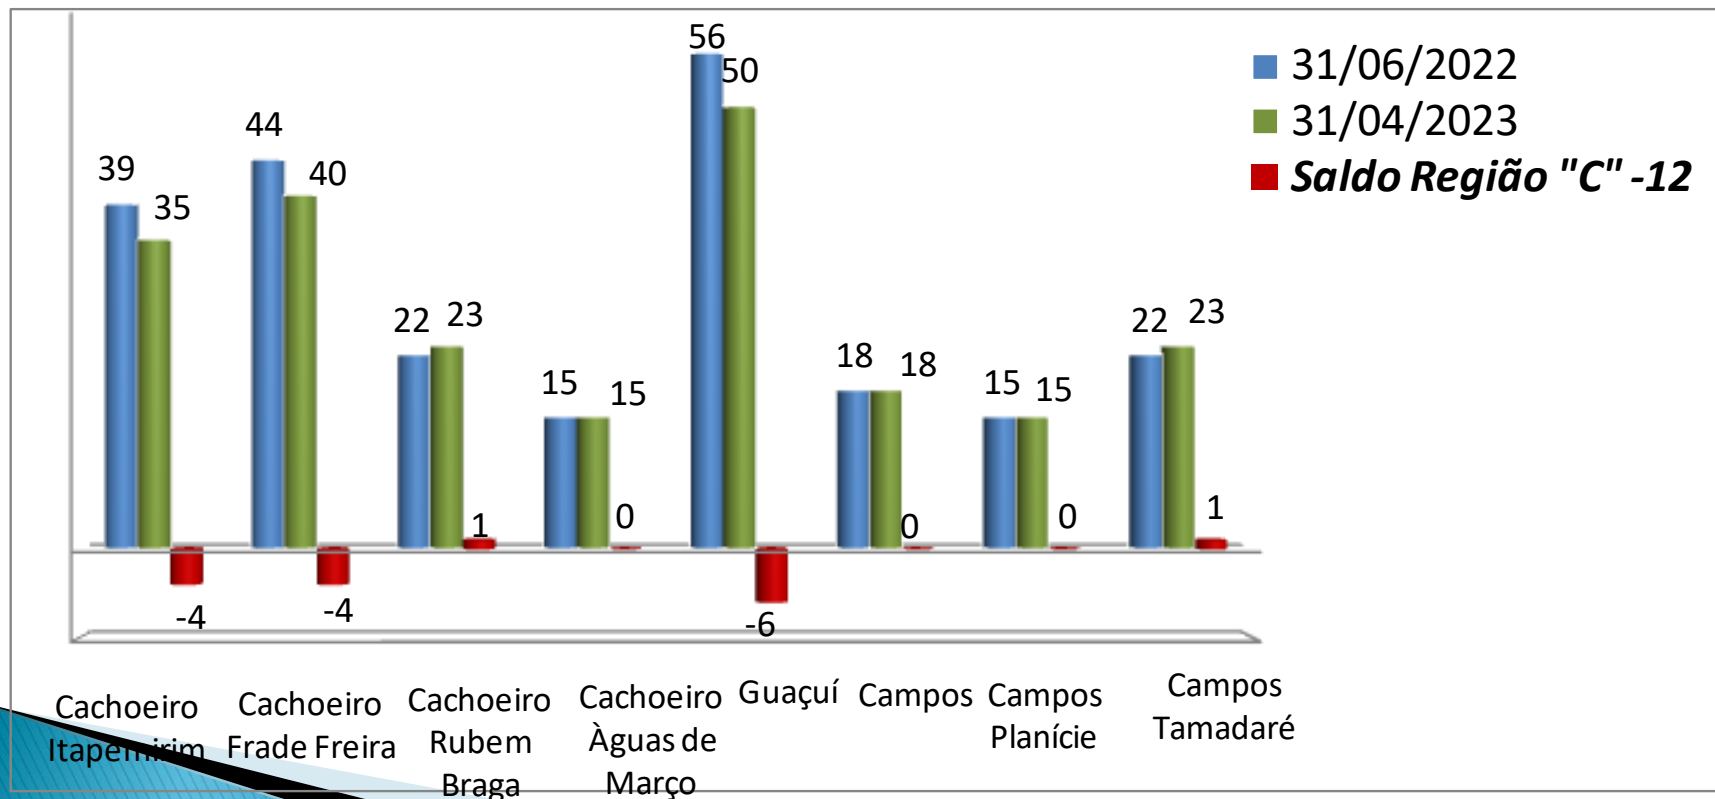

TOTAL CCLL/ CALL **Número de Associados em 31 março 2023**

Distrito LC 11 – AL 2022/2023

"ALEGRIA NO SERVIR"

Lions no DLC 11

TOTAL Membro Familiar e Titular Número de Associados em 31 março 2023

Lions no DLC 11

Evolução do Número de Associados – Região A

Lions no DLC 11

Evolução do Número de Associados – Região B

Lions no DLC 11

Evolução do Número de Associados – Região C

Lions no DLC 11

Evolução do Número de Associados – Região D

Lions no DLC 11

Evolução do Número de Associados – Região E

Lions no DLC 11

Evolução do Número de Associados – Região F

Distrito LC 11 – AL 2022/2023

"ALEGRIA NO SERVIR"

Lions no DLC 11

Companheiro de Melvin Jones