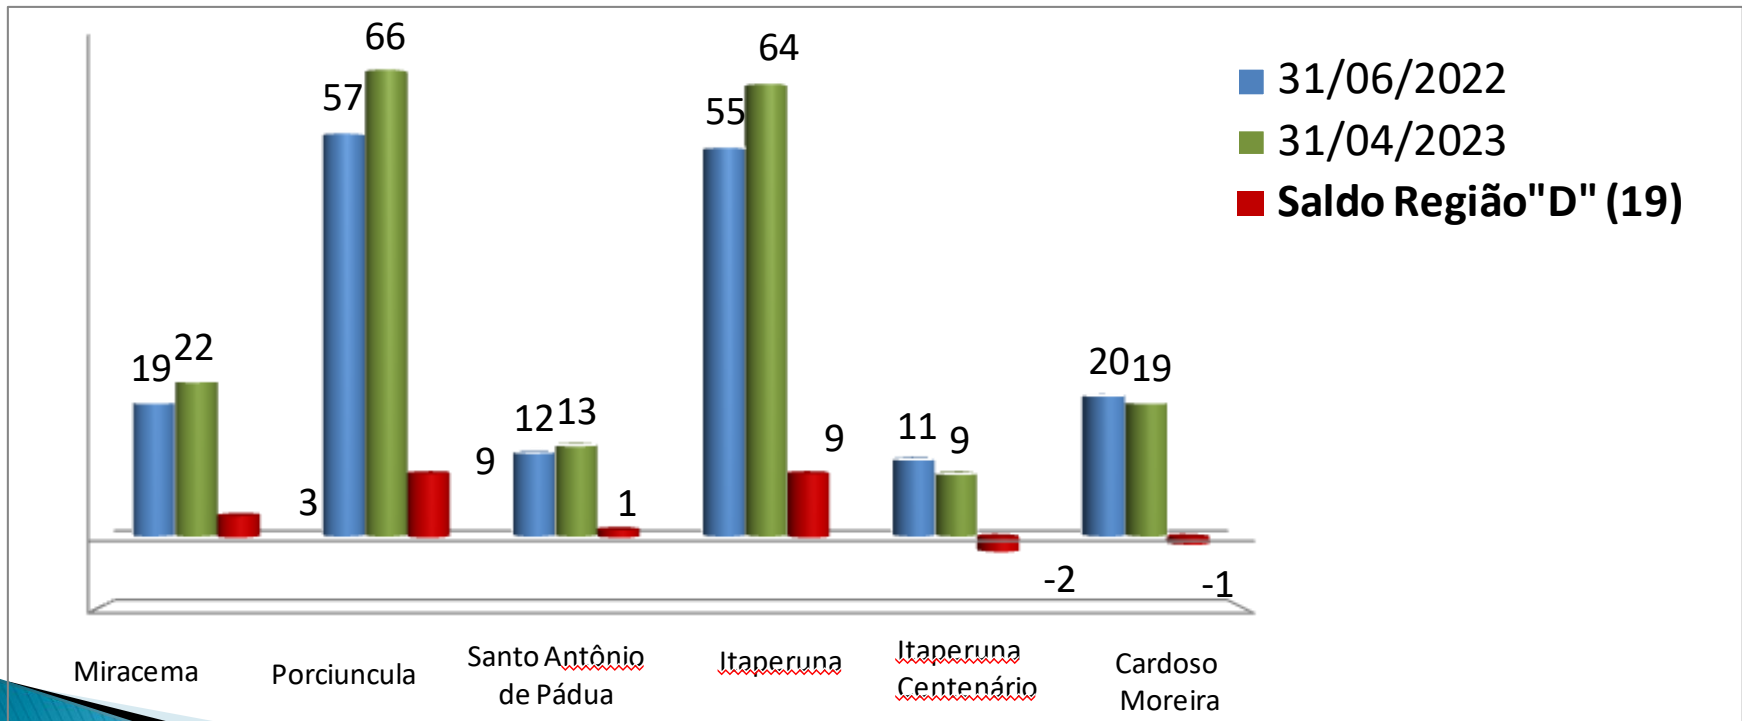

TOTAL CCLL/ CALL **Número de Associados em 31 março 2023**

Distrito LC 11 – AL 2022/2023

"ALEGRIA NO SERVIR"

Lions no DLC 11

TOTAL Membro Familiar e Titular Número de Associados em 31 março 2023

Lions no DLC 11

Evolução do Número de Associados – Região A

Lions no DLC 11

Evolução do Número de Associados – Região B

Lions no DLC 11

Evolução do Número de Associados – Região C

Lions no DLC 11

Evolução do Número de Associados – Região D

Lions no DLC 11

Evolução do Número de Associados – Região E

Lions no DLC 11

Evolução do Número de Associados – Região F

Distrito LC 11 – AL 2022/2023

"ALEGRIA NO SERVIR"

Lions no DLC 11

Companheiro de Melvin Jones