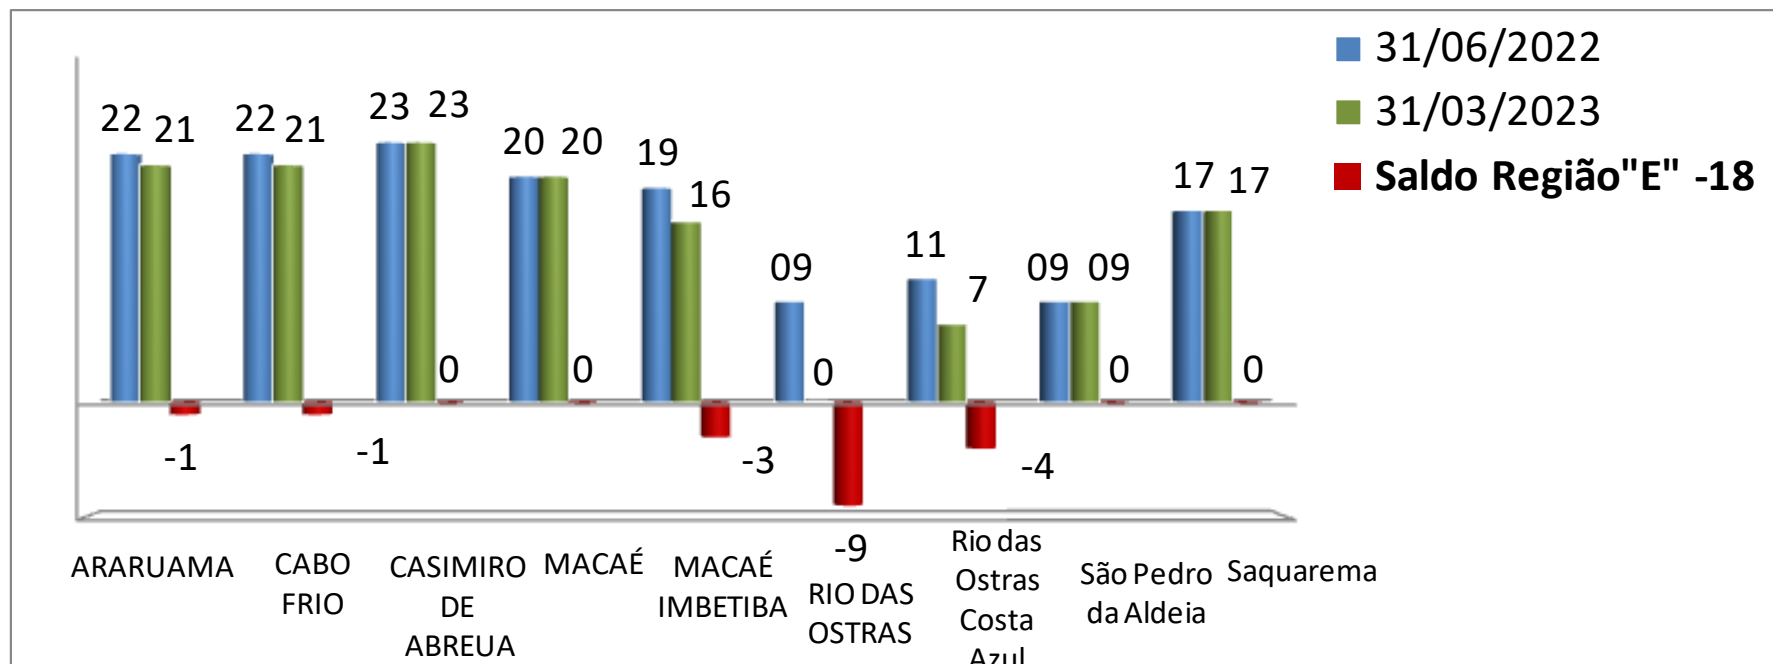

TOTAL CCLL/ CALL **Número de Associados em 31 março 2023**

Distrito LC 11 – AL 2022/2023

"ALEGRIA NO SERVIR"

Lions no DLC 11

TOTAL Membro Familiar e Titular Número de Associados em 31 março 2023

Lions no DLC 11

Evolução do Número de Associados – Região A

Lions no DLC 11

Evolução do Número de Associados – Região B

Lions no DLC 11

Evolução do Número de Associados – Região C

Lions no DLC 11

Evolução do Número de Associados – Região D

Lions no DLC 11

Evolução do Número de Associados – Região E

Lions no DLC 11

Evolução do Número de Associados – Região F

Distrito LC 11 – AL 2022/2023

"ALEGRIA NO SERVIR"

Lions no DLC 11

Companheiro de Melvin Jones