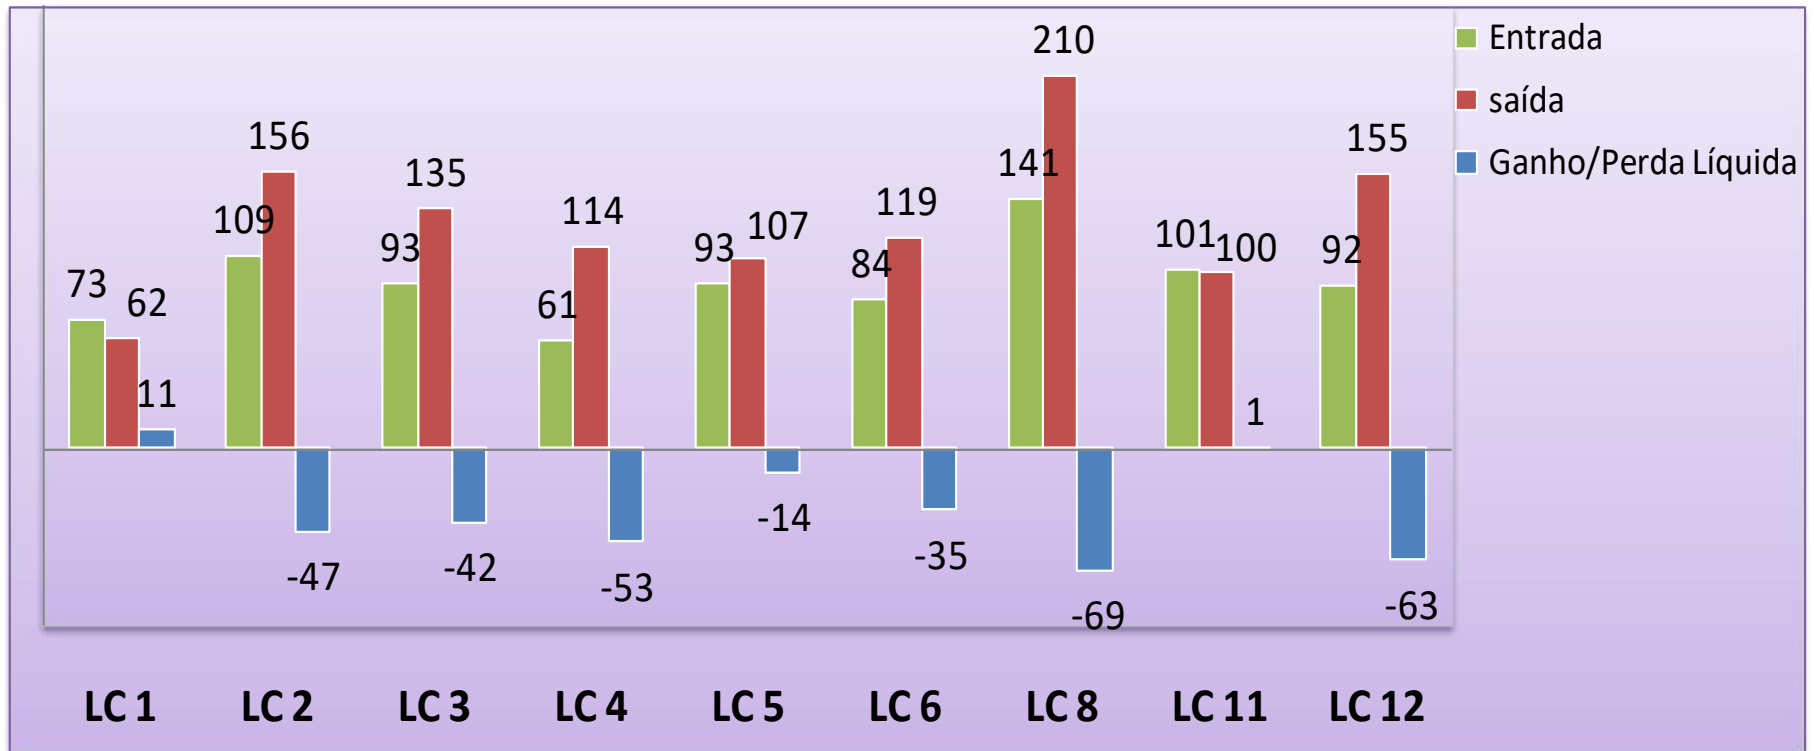

Conhecendo o LC

LC 1	845
LC 2	1.045
LC 3	1.331
LC 4	1.180
LC 5	1.030
LC 6	1.308
LC 8	1.760
LC 11	1.071
LC 12	1.112

Espírito Santo, Rio de Janeiro, a maior parte de Minas Gerais e de São Paulo e uma parte do Mato Grosso do Sul

Total até 31/03/2023

Conhecendo o LC

Total até 31/03/2023

Distrito LC 11 – AL 2022/2023

"ALEGRIA NO SERVIR"

Lions no DLC 11

Número de Associados em 31 março 2023:1.071

Nº de Associados – LC 11 – 2020 a 2023