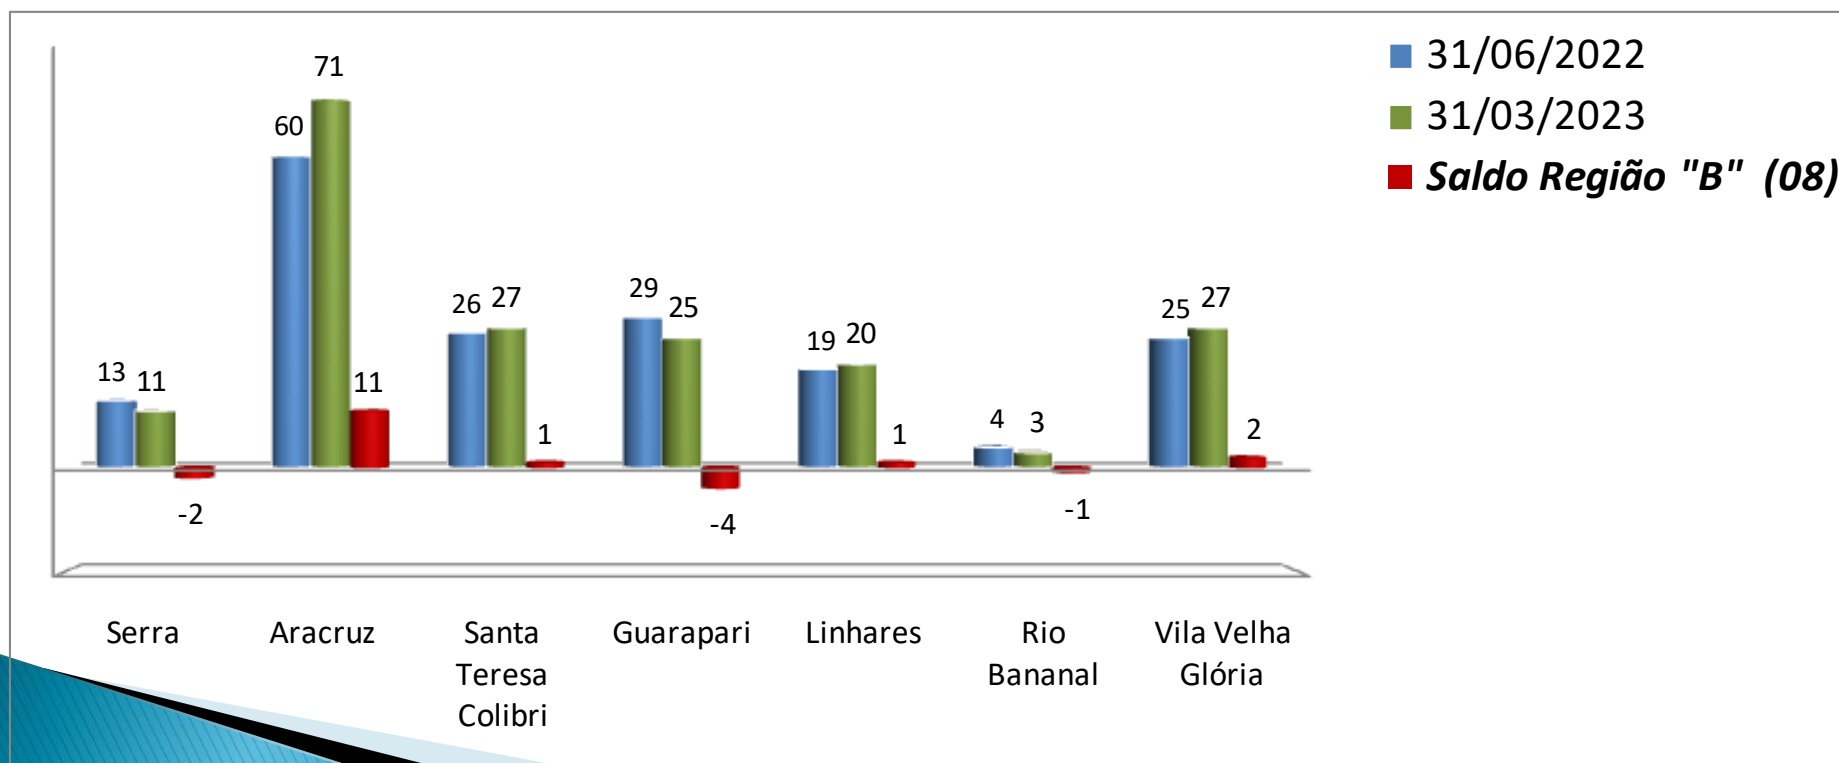

Distrito LC 11 – AL 2022/2023

"ALEGRIA NO SERVIR"

Lions no DLC 11

Entrada e saída de associados no AL 2022/2023

Número de Associados em 31 março 2023

Distrito LC 11 – AL 2021/2022

"ALEGRIA NO SERVIR"

Lions no DLC 11

TOTAL CCLL/ CALL **Número de Associados em 31 março 2023**

Distrito LC 11 – AL 2022/2023

"ALEGRIA NO SERVIR"

Lions no DLC 11

TOTAL Membro Familiar e Titular Número de Associados em 31 março 2023

Lions no DLC 11

Evolução do Número de Associados – Região A

Lions no DLC 11

Evolução do Número de Associados – Região B

Lions no DLC 11

Evolução do Número de Associados – Região C

Lions no DLC 11

Evolução do Número de Associados – Região D