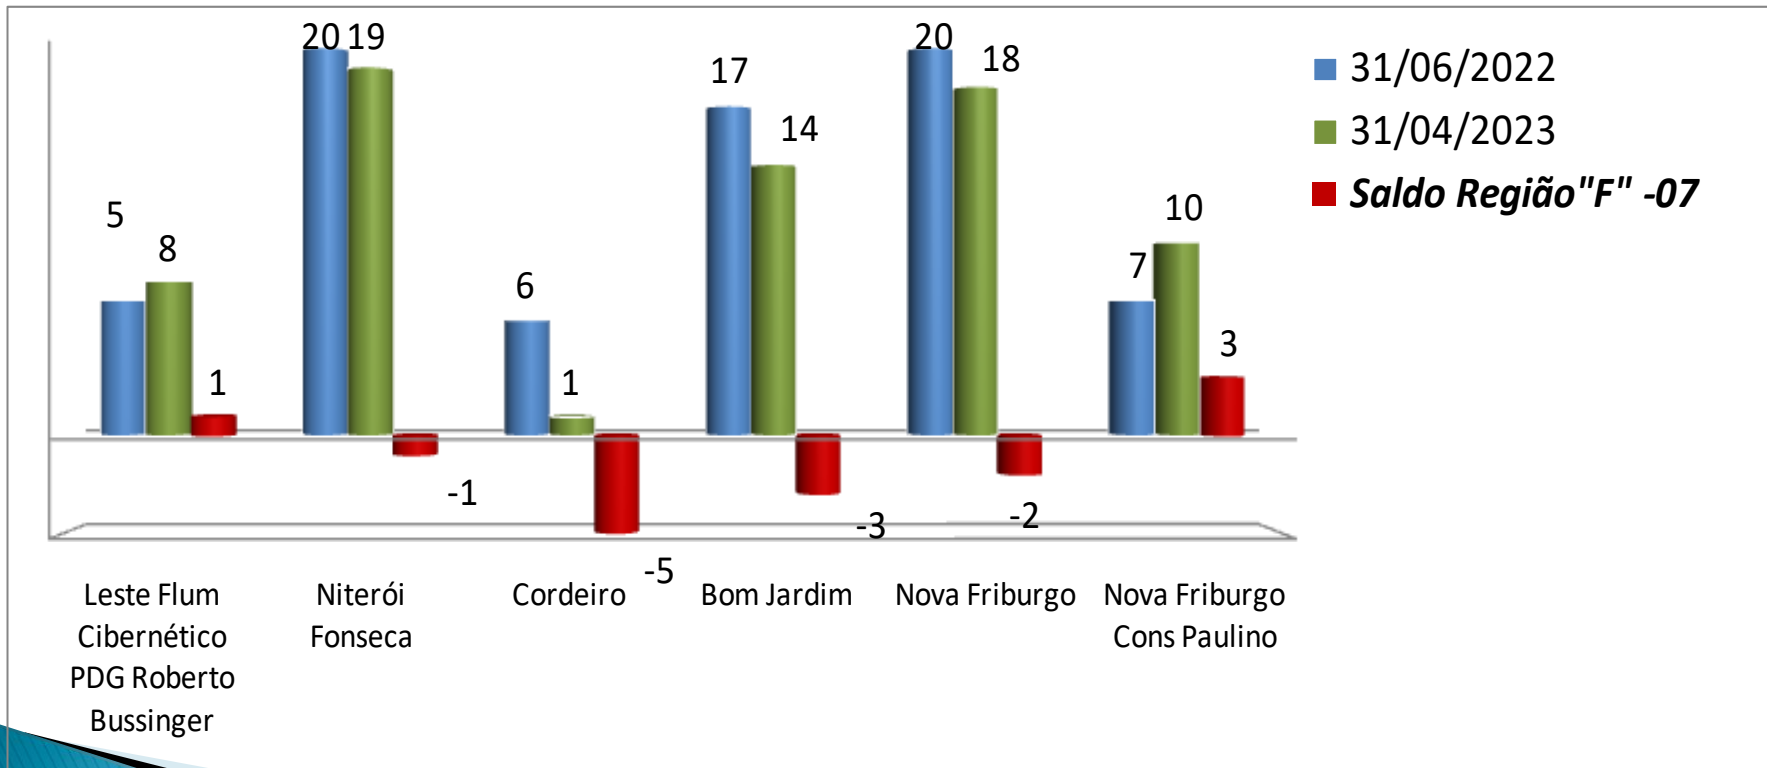

TOTAL CCLL/ CALL **Número de Associados em 31 março 2023**

Distrito LC 11 – AL 2022/2023

"ALEGRIA NO SERVIR"

Lions no DLC 11

TOTAL Membro Familiar e Titular Número de Associados em 31 março 2023

Lions no DLC 11

Evolução do Número de Associados – Região A

Lions no DLC 11

Evolução do Número de Associados – Região B

Lions no DLC 11

Evolução do Número de Associados – Região C

Lions no DLC 11

Evolução do Número de Associados – Região D

Lions no DLC 11

Evolução do Número de Associados – Região E

Lions no DLC 11

Evolução do Número de Associados – Região F

Distrito LC 11 – AL 2022/2023

"ALEGRIA NO SERVIR"

Lions no DLC 11

Companheiro de Melvin Jones