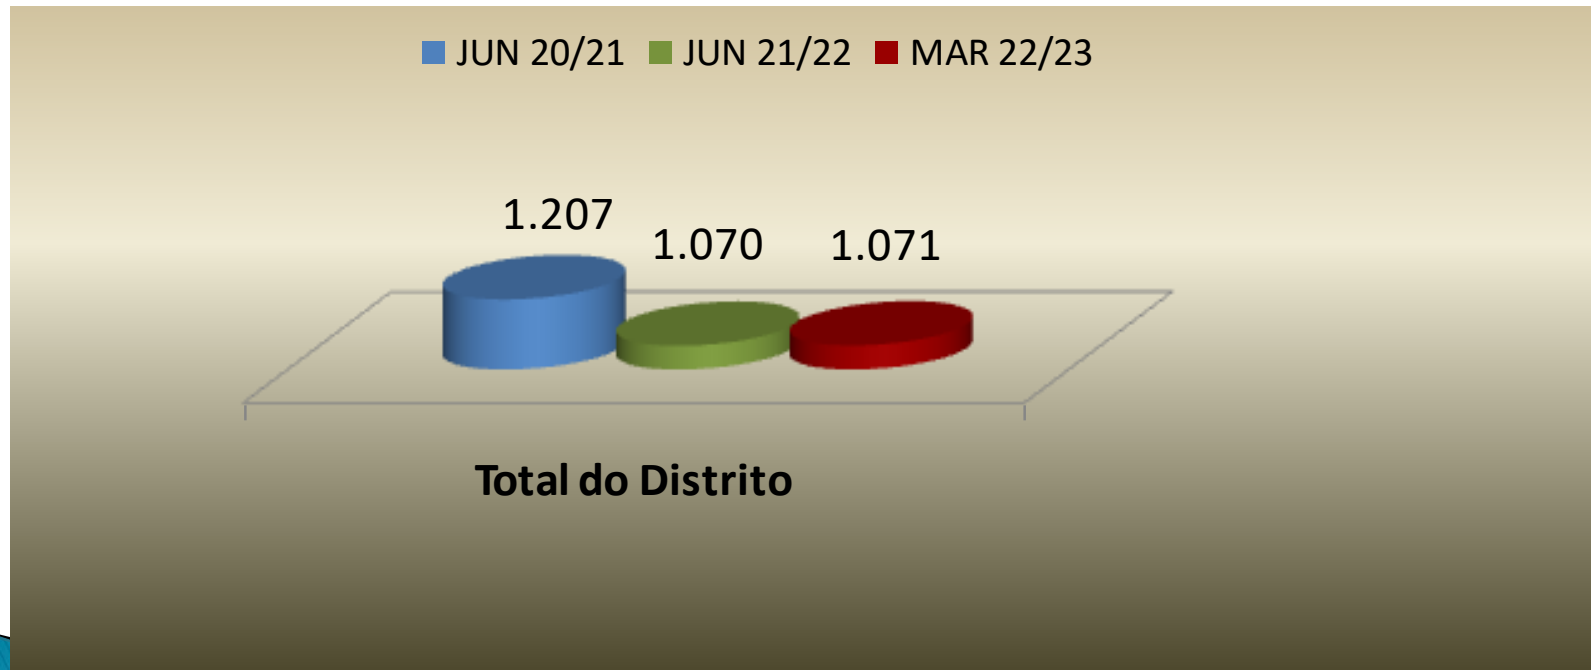

Total até 31/03/2023

Conhecendo o LC

Total até 31/03/2023

Distrito LC 11 – AL 2022/2023

"ALEGRIA NO SERVIR"

Lions no DLC 11

Número de Associados em 31 março 2023:1.071

Nº de Associados – LC 11 – 2020 a 2023

Distrito LC 11 – AL 2022/2023

"ALEGRIA NO SERVIR"

Lions no DLC 11

Entrada e saída de associados no AL 2022/2023

Número de Associados em 31 março 2023

Distrito LC 11 – AL 2021/2022

"ALEGRIA NO SERVIR"

Lions no DLC 11