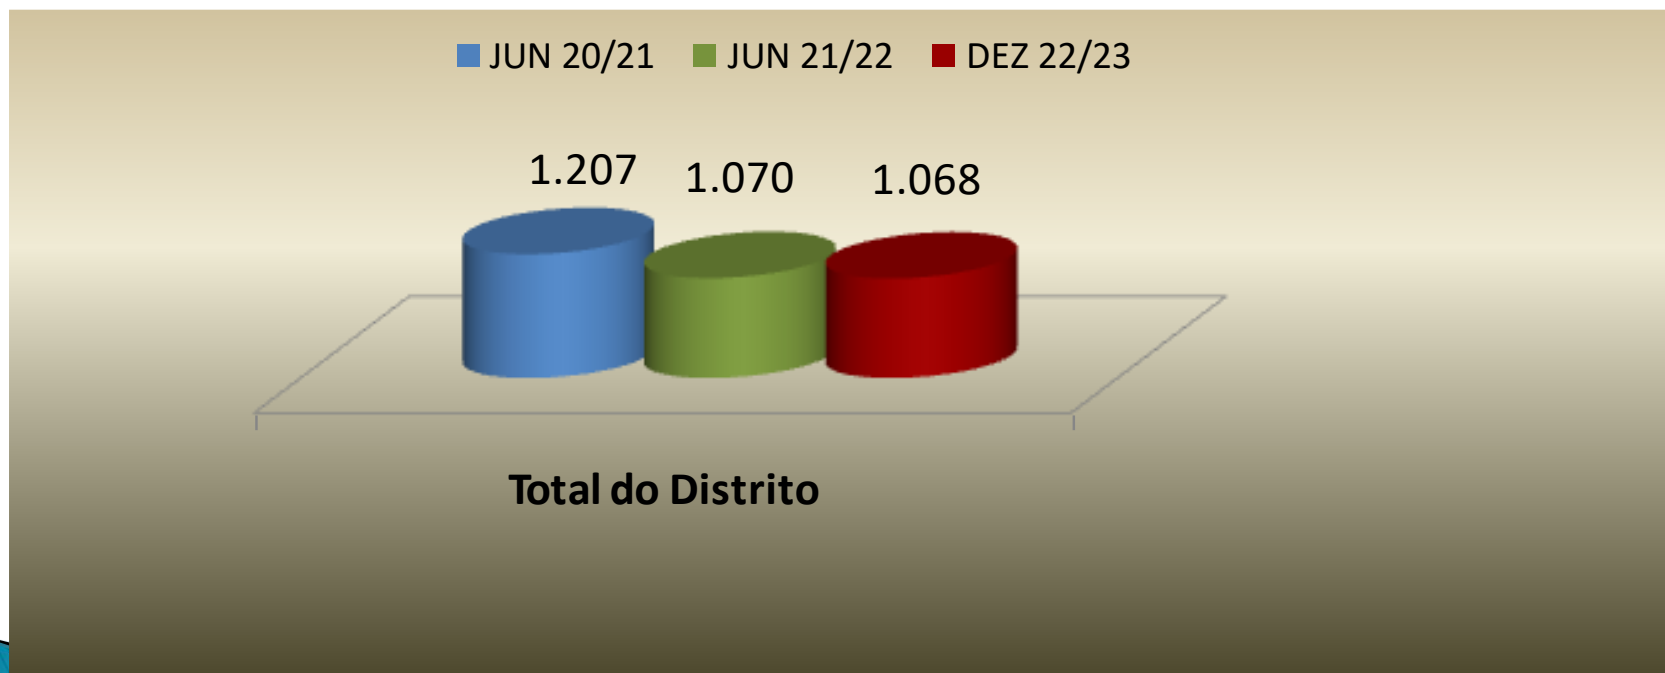

## ***Lions no Mundo***

**Total até 31/12/2022**

**Total de Associados 1,372,975**

**Total de Lions Clubes 49,166**

**Distrito LC 11 – AL 2022/2023**

**"ALEGRIA NO SERVIR"**

## ***Lions no DLC 11***

Número de Associados em 31 dezembro 2022:1.068

**Nº de Associados – LC 11 – 2020 a 2022**

**Distrito LC 11 – AL 2022/2023**

**"ALEGRIA NO SERVIR"**