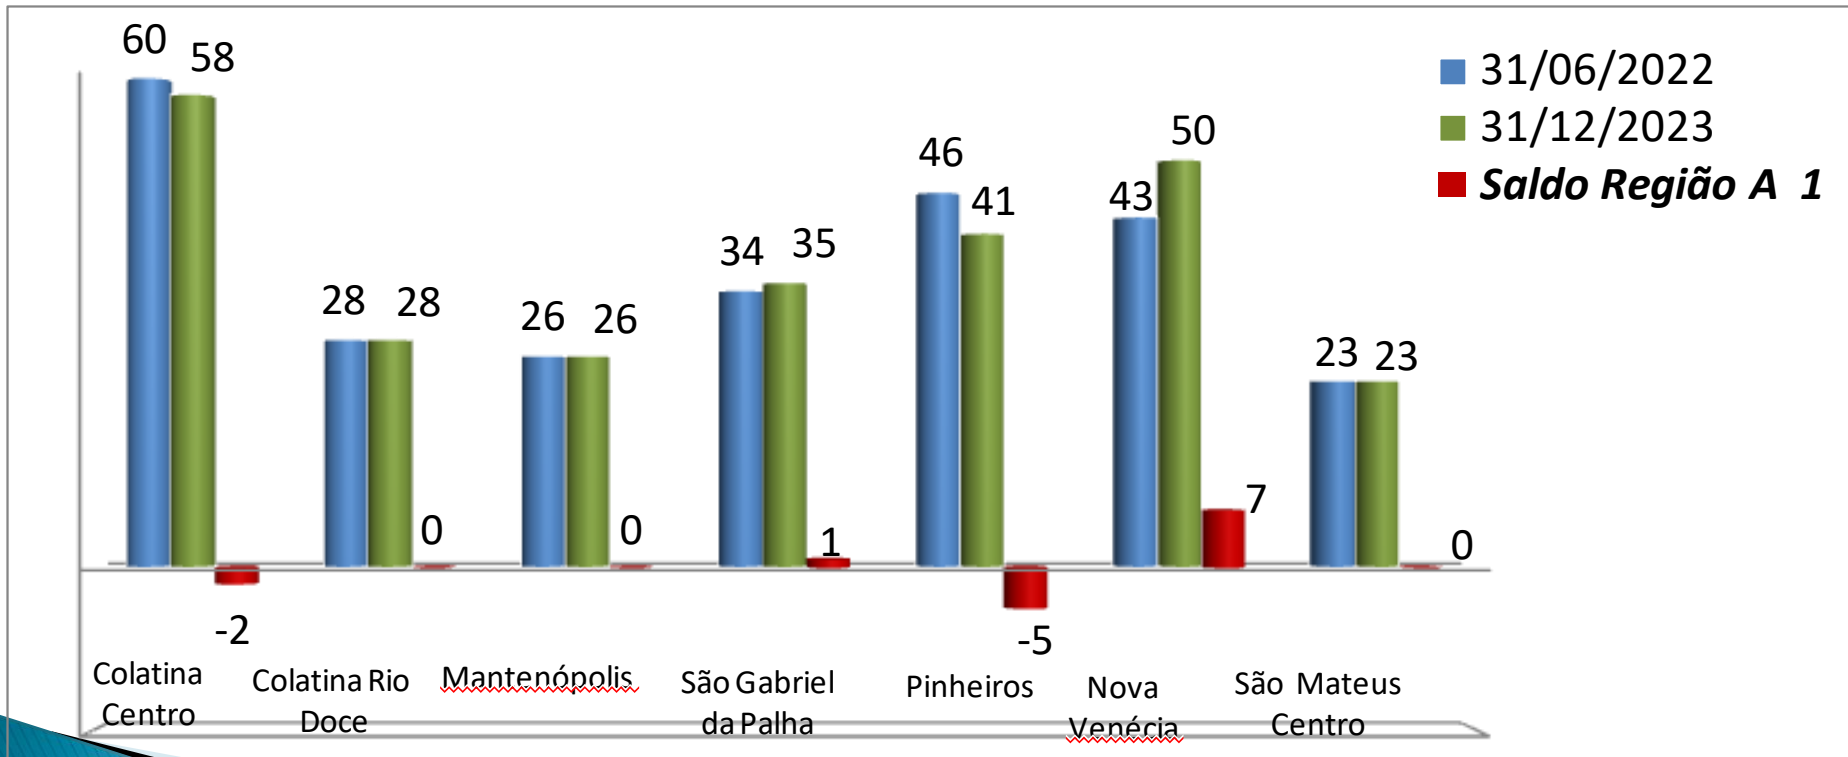

# ***Lions no DLC 11***

**TOTAL CCLL/ CALL**  
**Número de Associados em 31 dezembro 2022**

**Distrito LC 11 – AL 2022/2023**

**"ALEGRIA NO SERVIR"**

## ***Lions no DLC 11***

**TOTAL Membro Familiar e Titular  
Número de Associados em 31 dezembro 2022**

**Distrito LC 11 – AL 2022/2023**

**"ALEGRIA NO SERVIR"**

# *Lions no DLC 11*

## **Evolução do Número de Associados – Região A**