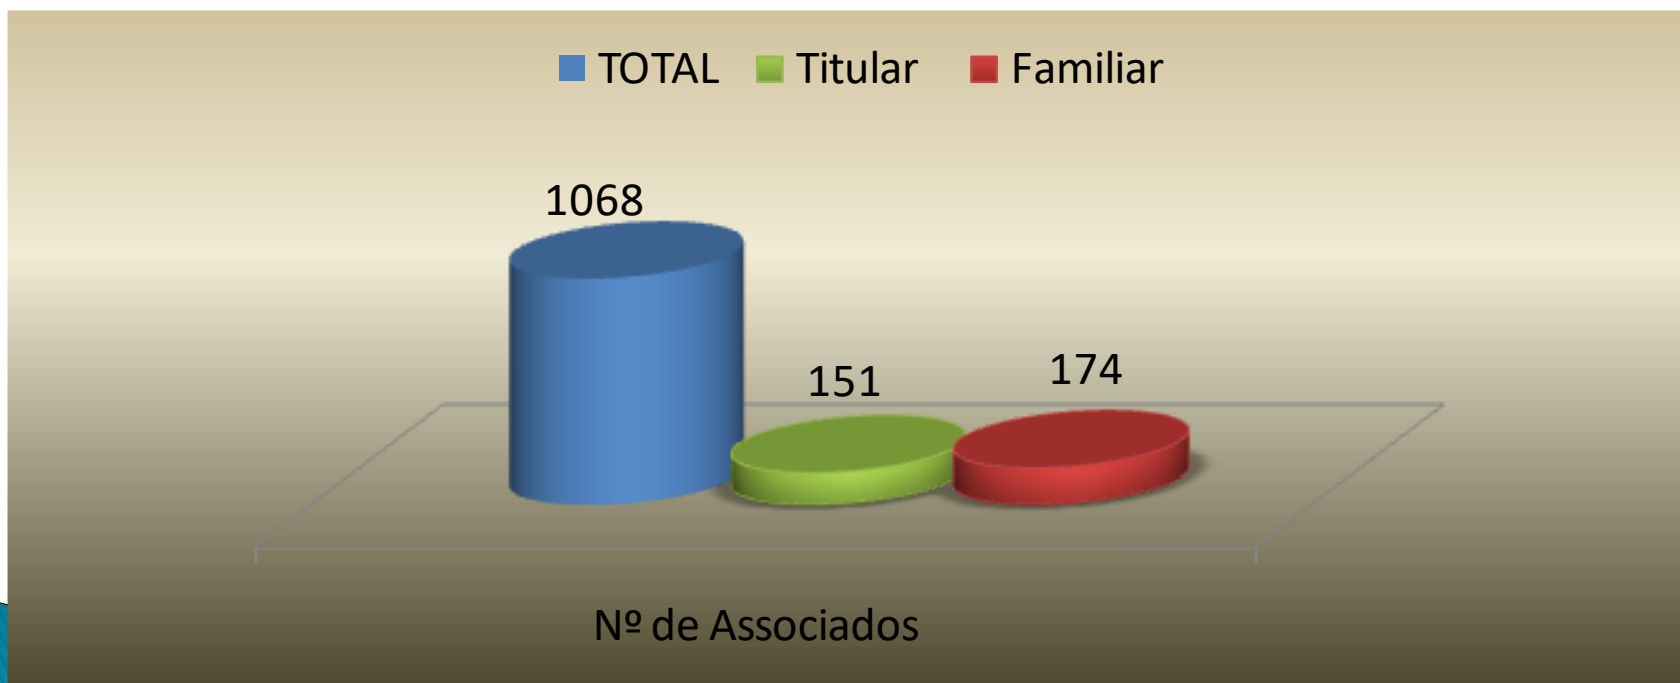

### **Entrada e saída de associados no AL 2022/2023**

Número de Associados em 31 dezembro 2022

■ Adic/Rein/Trans   ■ Baixado   ■ Falecido

**Distrito LC 11 – AL 2021/2022**

**"ALEGRIA NO SERVIR"**

# ***Lions no DLC 11***

**TOTAL CCLL/ CALL**  
**Número de Associados em 31 dezembro 2022**

**Distrito LC 11 – AL 2022/2023**

**"ALEGRIA NO SERVIR"**

## ***Lions no DLC 11***

**TOTAL Membro Familiar e Titular  
Número de Associados em 31 dezembro 2022**

**Distrito LC 11 – AL 2022/2023**

**"ALEGRIA NO SERVIR"**