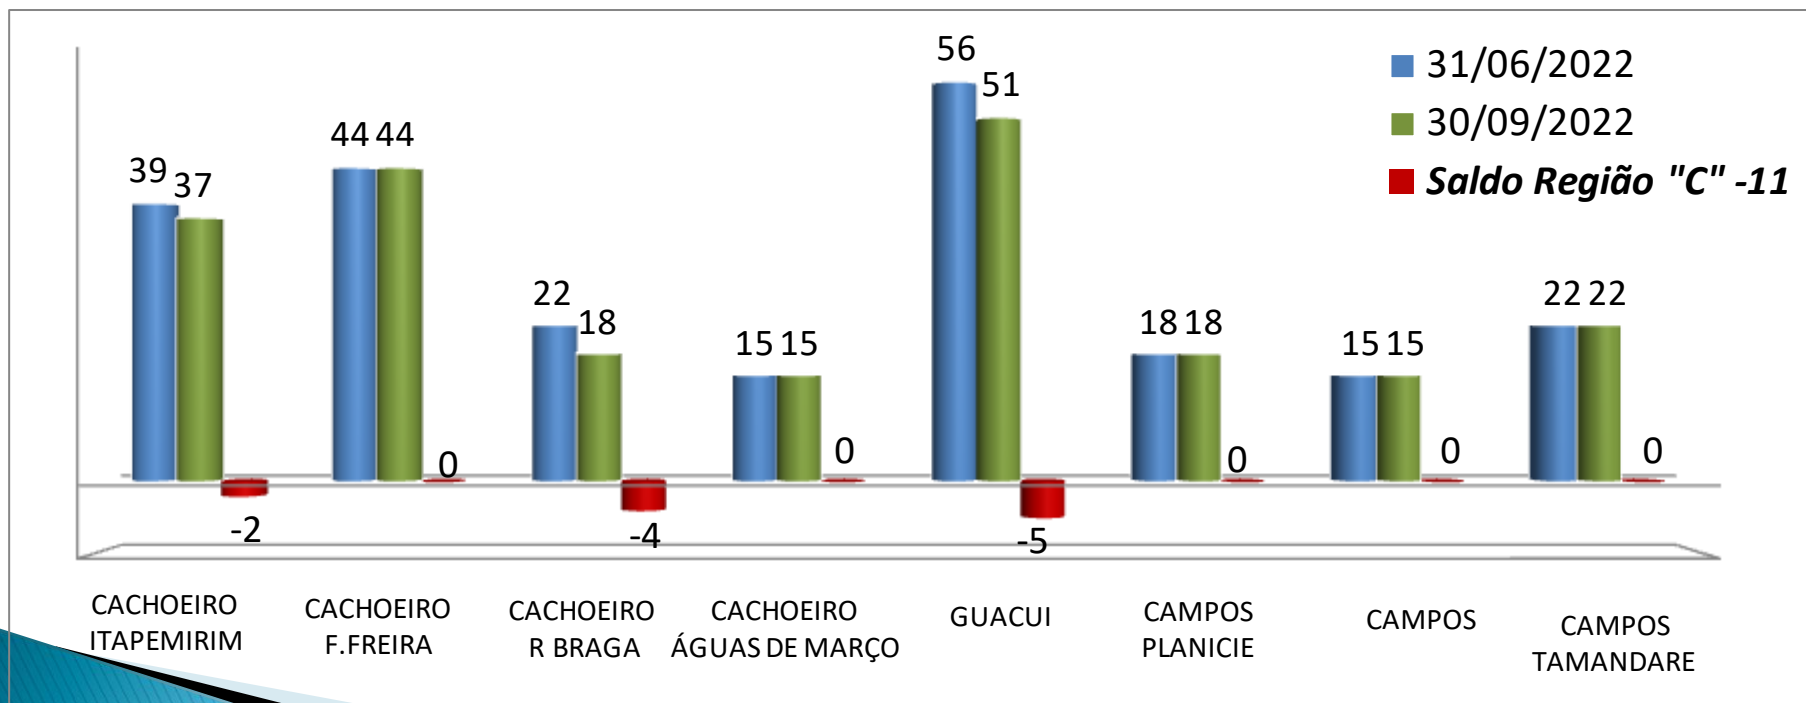

Número de Associados em 30 setembro 2022

Distrito LC 11 – AL 2021/2022

"ALEGRIA NO SERVIR"

Lions no DLC 11

TOTAL CCLL/ CALL
Número de Associados em 30 setembro 2022

Distrito LC 11 – AL 2022/2023

"ALEGRIA NO SERVIR"

Lions no DLC 11

**TOTAL Membro Familiar e Titular
Número de Associados em 30 setembro 2022**

Lions no DLC 11

Evolução do Número de Associados – Região A

Lions no DLC 11

Evolução do Número de Associados – Região B

Distrito LC 11 – AL 2022/2023

"ALEGRIA NO SERVIR"

Lions no DLC 11

Evolução do Número de Associados – Região C

Lions no DLC 11

Evolução do Número de Associados – Região D

Lions no DLC 11

Evolução do Número de Associados – Região E