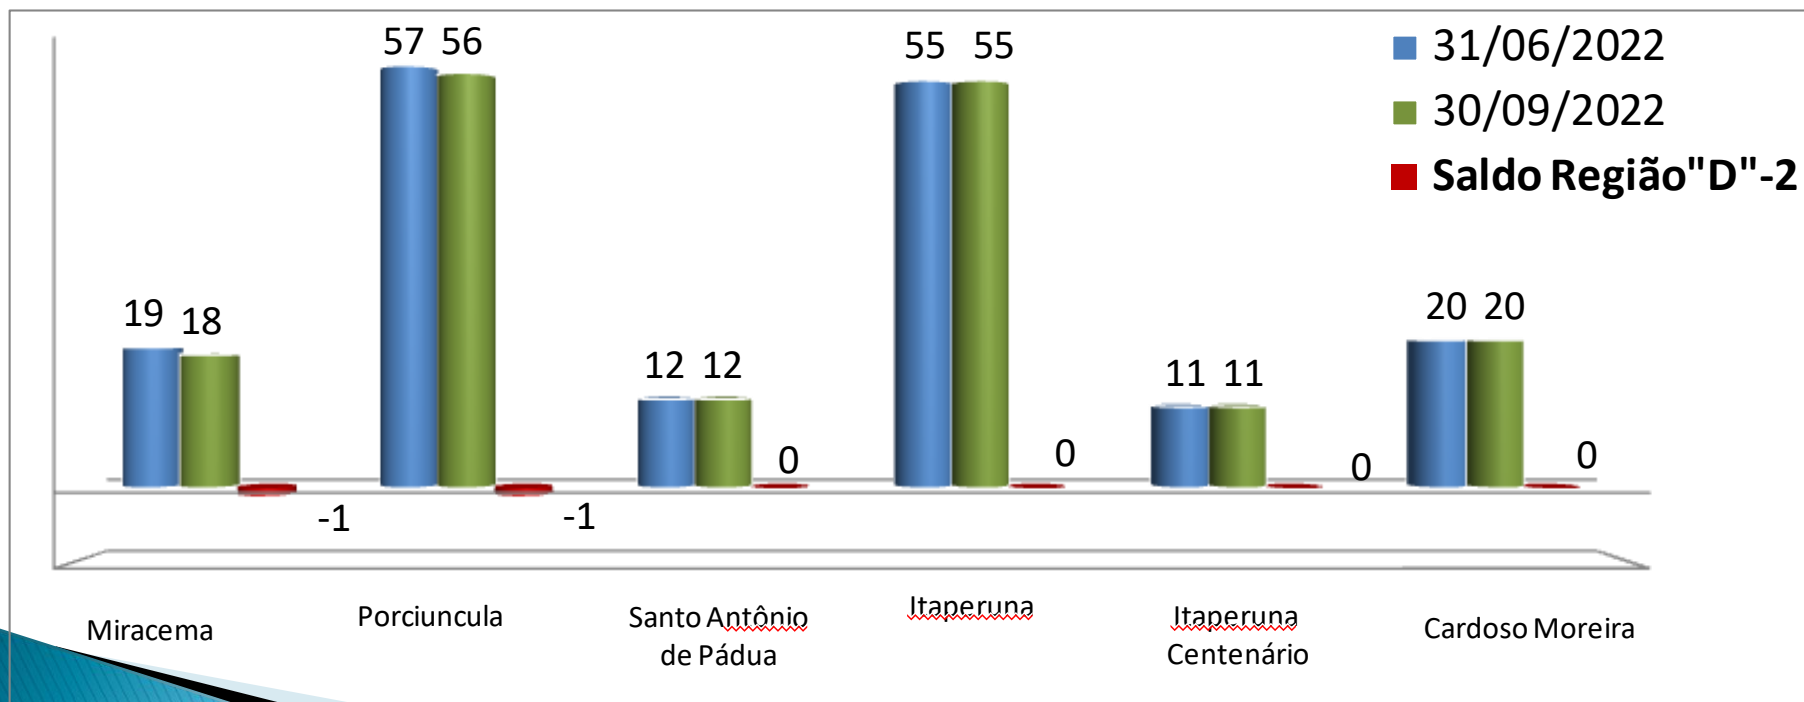

Lions no DLC 11

**TOTAL Membro Familiar e Titular
Número de Associados em 30 setembro 2022**

Lions no DLC 11

Evolução do Número de Associados – Região A

Lions no DLC 11

Evolução do Número de Associados – Região B

Distrito LC 11 – AL 2022/2023

"ALEGRIA NO SERVIR"

Lions no DLC 11

Evolução do Número de Associados – Região C

Lions no DLC 11

Evolução do Número de Associados – Região D

Lions no DLC 11

Evolução do Número de Associados – Região E

Lions no DLC 11

Evolução do Número de Associados – Região F

Distrito LC 11 – AL 2022/2023

"ALEGRIA NO SERVIR"

Lions no DLC 11

Companheiro de Melvin Jones

MJF: 280

PMJF: 6