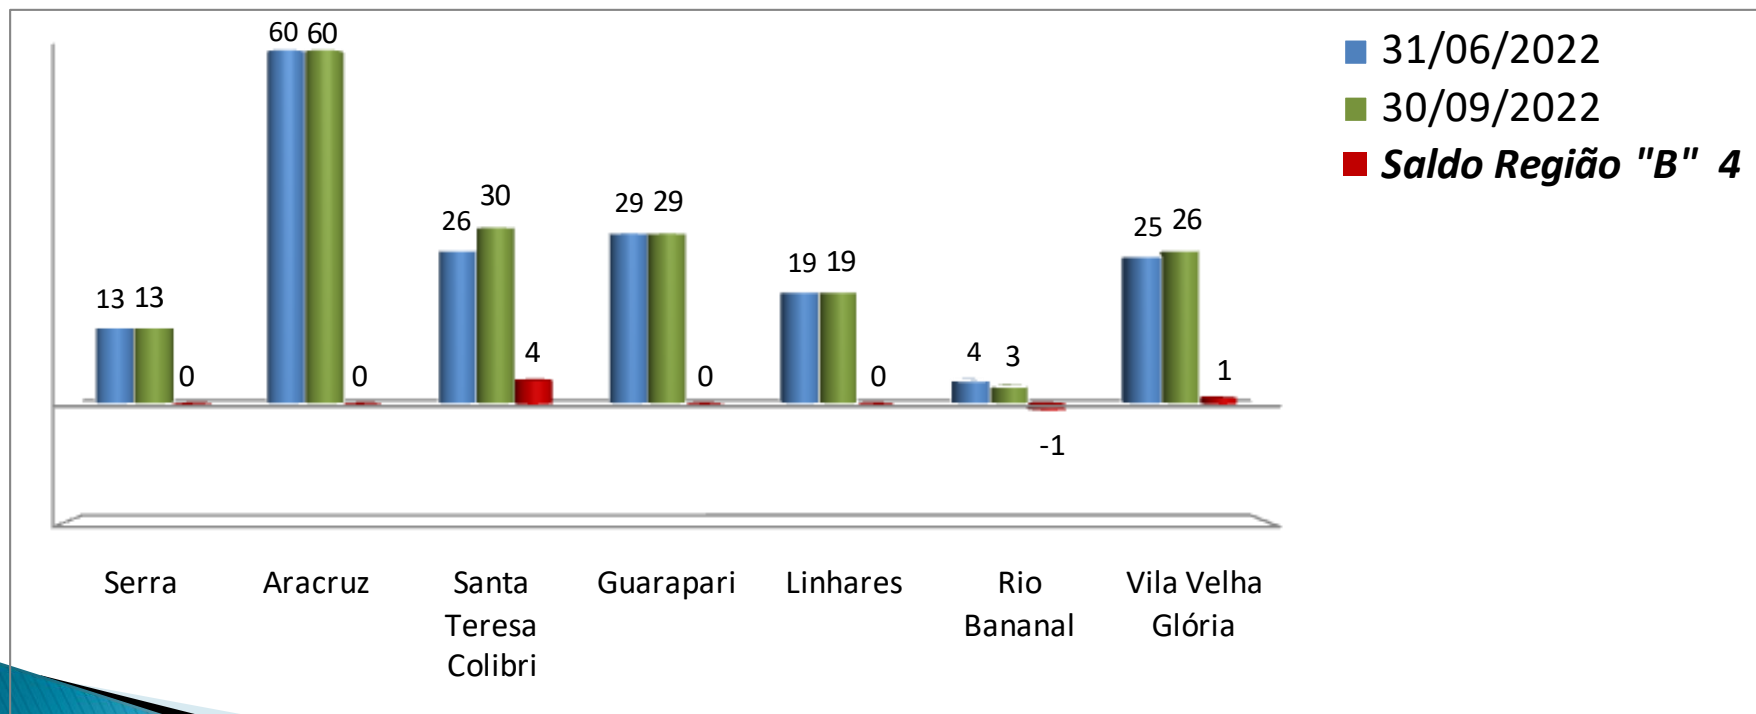

Número de Associados em 30 setembro 2022

Distrito LC 11 – AL 2021/2022

"ALEGRIA NO SERVIR"

Lions no DLC 11

TOTAL CCLL/ CALL
Número de Associados em 30 setembro 2022

Distrito LC 11 – AL 2022/2023

"ALEGRIA NO SERVIR"

Lions no DLC 11

**TOTAL Membro Familiar e Titular
Número de Associados em 30 setembro 2022**

Lions no DLC 11

Evolução do Número de Associados – Região A

Lions no DLC 11

Evolução do Número de Associados – Região B

Distrito LC 11 – AL 2022/2023

"ALEGRIA NO SERVIR"

Lions no DLC 11

Evolução do Número de Associados – Região C

Lions no DLC 11

Evolução do Número de Associados – Região D

Lions no DLC 11

Evolução do Número de Associados – Região E