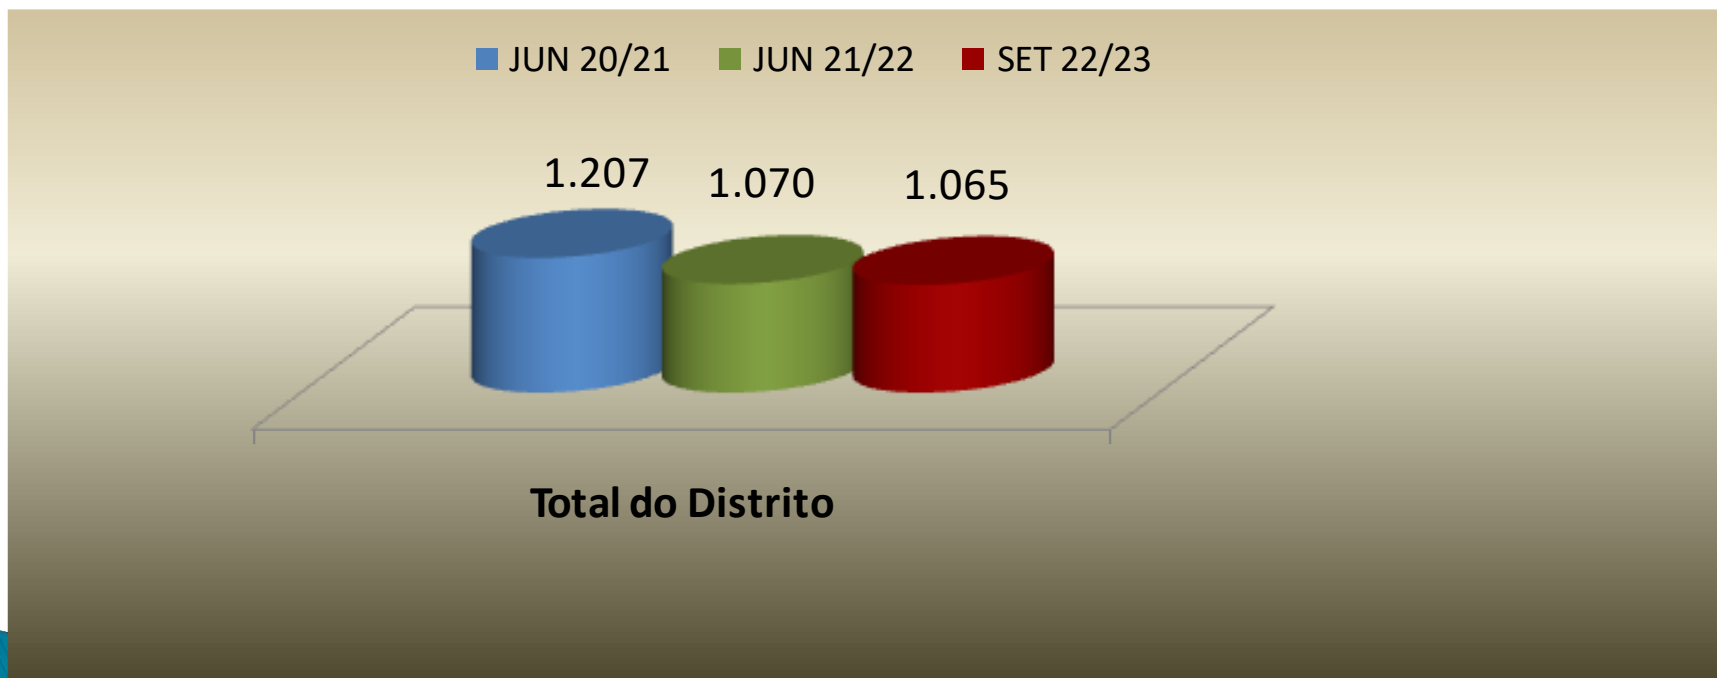

Distrito LC 11 – AL 2022/2023

"ALEGRIA NO SERVIR"

Lions no Mundo

Total até 30/09/2022

Total de Associados 1,398,741

Total de Lions Clubes ate 50,056

Distrito LC 11 – AL 2022/2023

"ALEGRIA NO SERVIR"

Lions no DLC 11

Número de Associados em 30 setembro 2022:1.065

Nº de Associados – LC 11 – 2020 a 2022

Distrito LC 11 – AL 2022/2023

"ALEGRIA NO SERVIR"

Lions no DLC 11

Entrada e saída de associados no AL 2022/2023