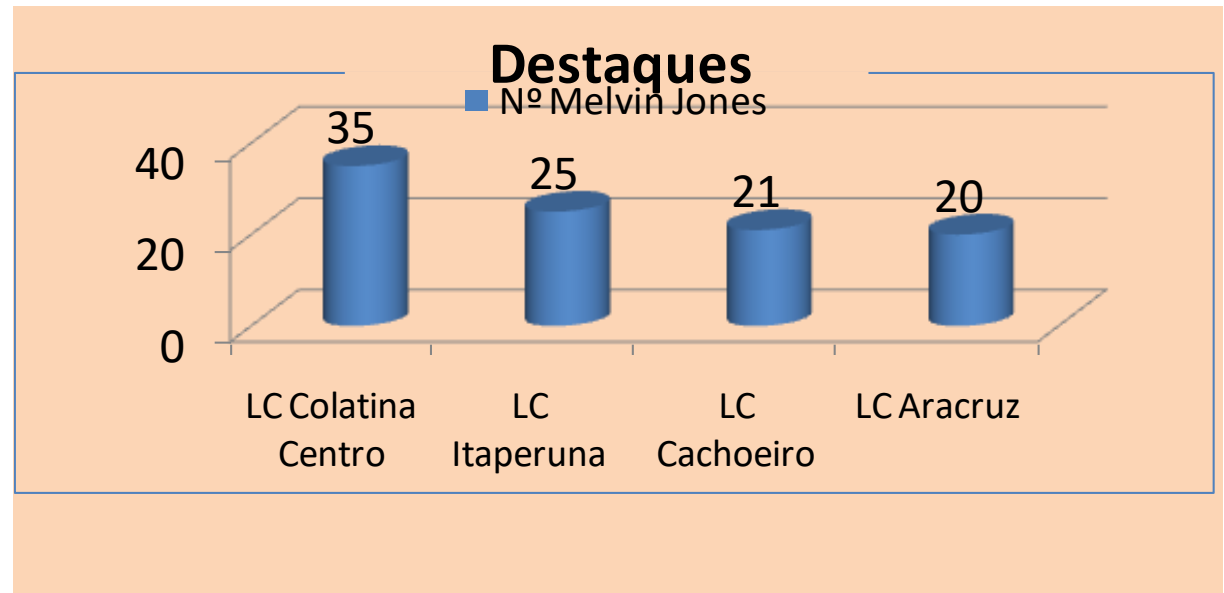

Lions no DLC 11

**TOTAL Membro Familiar e Titular
Número de Associados em 30 setembro 2022**

Lions no DLC 11

Evolução do Número de Associados – Região A

Lions no DLC 11

Evolução do Número de Associados – Região B

Distrito LC 11 – AL 2022/2023

"ALEGRIA NO SERVIR"

Lions no DLC 11

Evolução do Número de Associados – Região C

Lions no DLC 11

Evolução do Número de Associados – Região D

Lions no DLC 11

Evolução do Número de Associados – Região E

Lions no DLC 11

Evolução do Número de Associados – Região F

Distrito LC 11 – AL 2022/2023

"ALEGRIA NO SERVIR"

Lions no DLC 11

Companheiro de Melvin Jones

MJF: 280

PMJF: 6