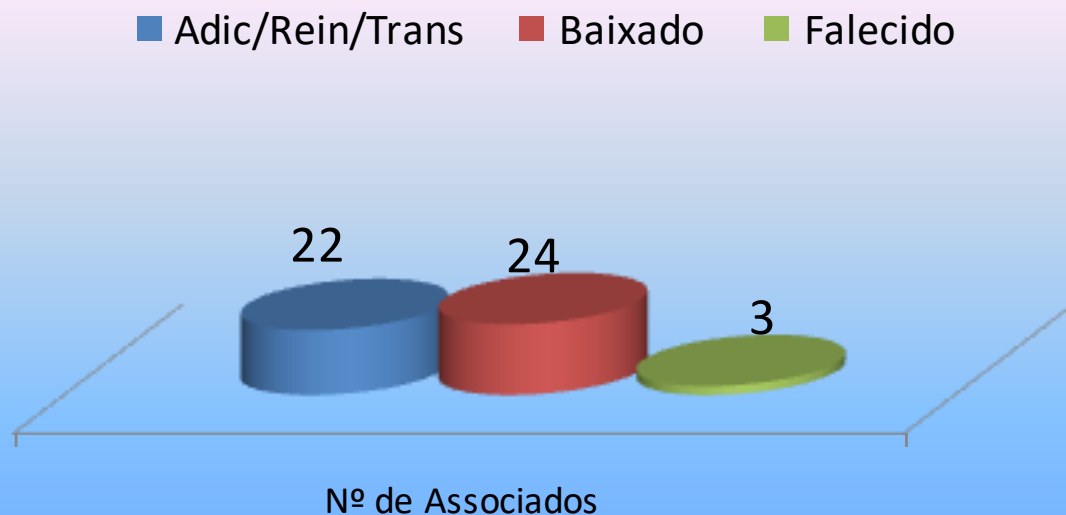

Distrito LC 11 – AL 2022/2023

"ALEGRIA NO SERVIR"

Lions no Mundo

Total até 30/09/2022

Total de Associados 1,398,741

Total de Lions Clubes ate 50,056

Distrito LC 11 – AL 2022/2023

"ALEGRIA NO SERVIR"

Lions no DLC 11

Número de Associados em 30 setembro 2022:1.065

Nº de Associados – LC 11 – 2020 a 2022

Distrito LC 11 – AL 2022/2023

"ALEGRIA NO SERVIR"

Lions no DLC 11

Entrada e saída de associados no AL 2022/2023

Número de Associados em 30 setembro 2022

Distrito LC 11 – AL 2021/2022

"ALEGRIA NO SERVIR"

Lions no DLC 11

TOTAL CCLL/ CALL
Número de Associados em 30 setembro 2022

Distrito LC 11 – AL 2022/2023

"ALEGRIA NO SERVIR"