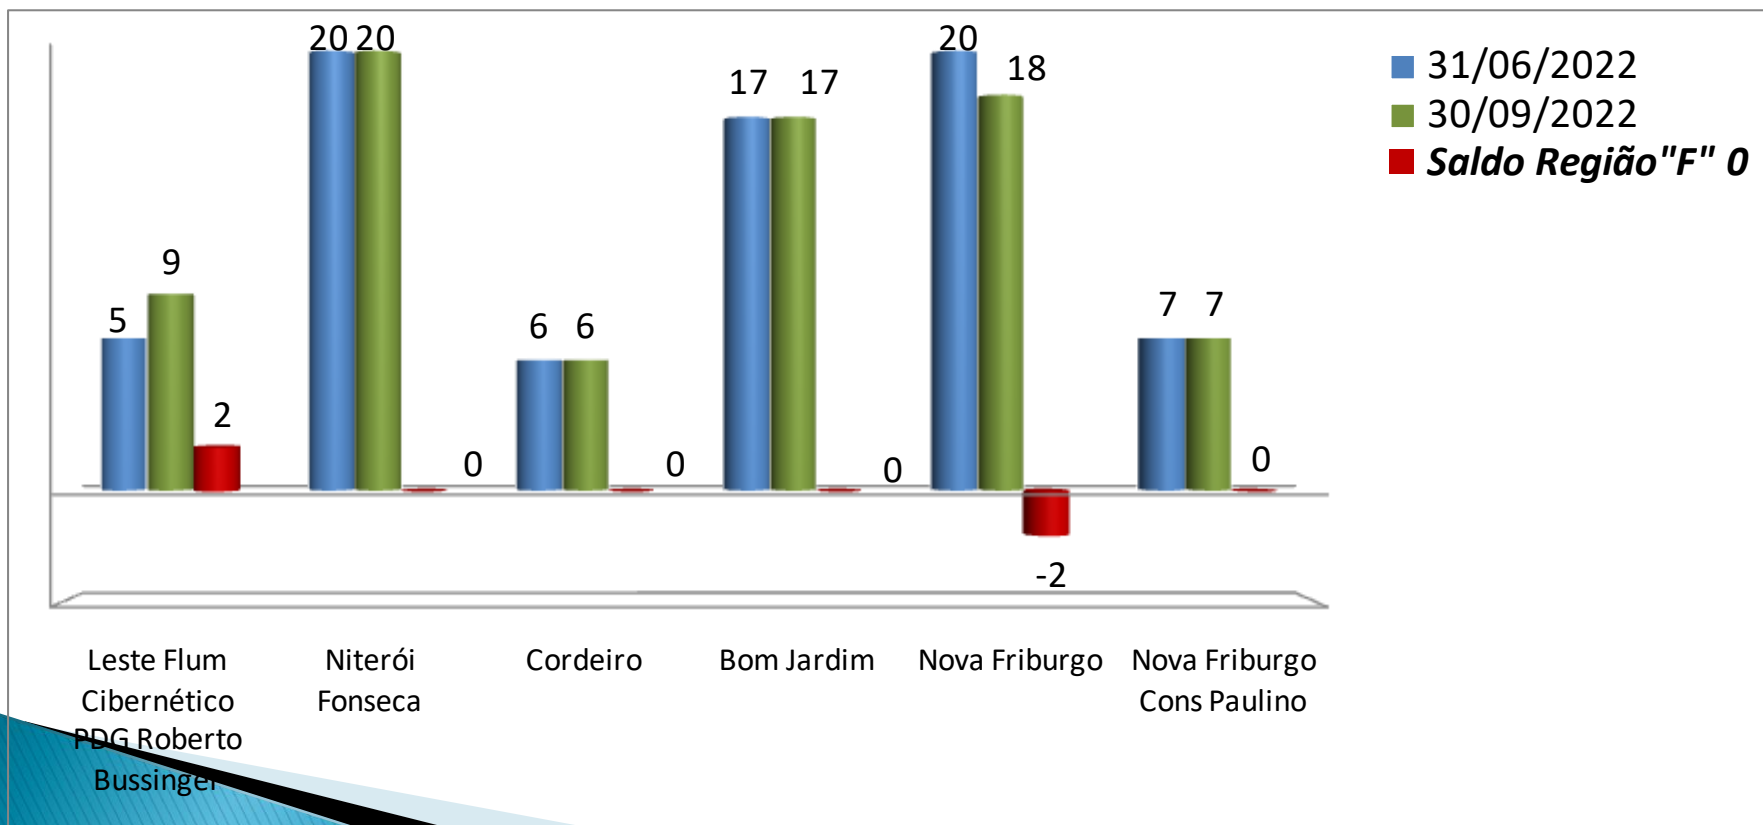

Lions no DLC 11

**TOTAL Membro Familiar e Titular
Número de Associados em 30 setembro 2022**

Lions no DLC 11

Evolução do Número de Associados – Região A

Lions no DLC 11

Evolução do Número de Associados – Região B

Distrito LC 11 – AL 2022/2023

"ALEGRIA NO SERVIR"

Lions no DLC 11

Evolução do Número de Associados – Região C

Lions no DLC 11

Evolução do Número de Associados – Região D

Lions no DLC 11

Evolução do Número de Associados – Região E

Lions no DLC 11

Evolução do Número de Associados – Região F

Distrito LC 11 – AL 2022/2023

"ALEGRIA NO SERVIR"

Lions no DLC 11

Companheiro de Melvin Jones

MJF: 280

PMJF: 6