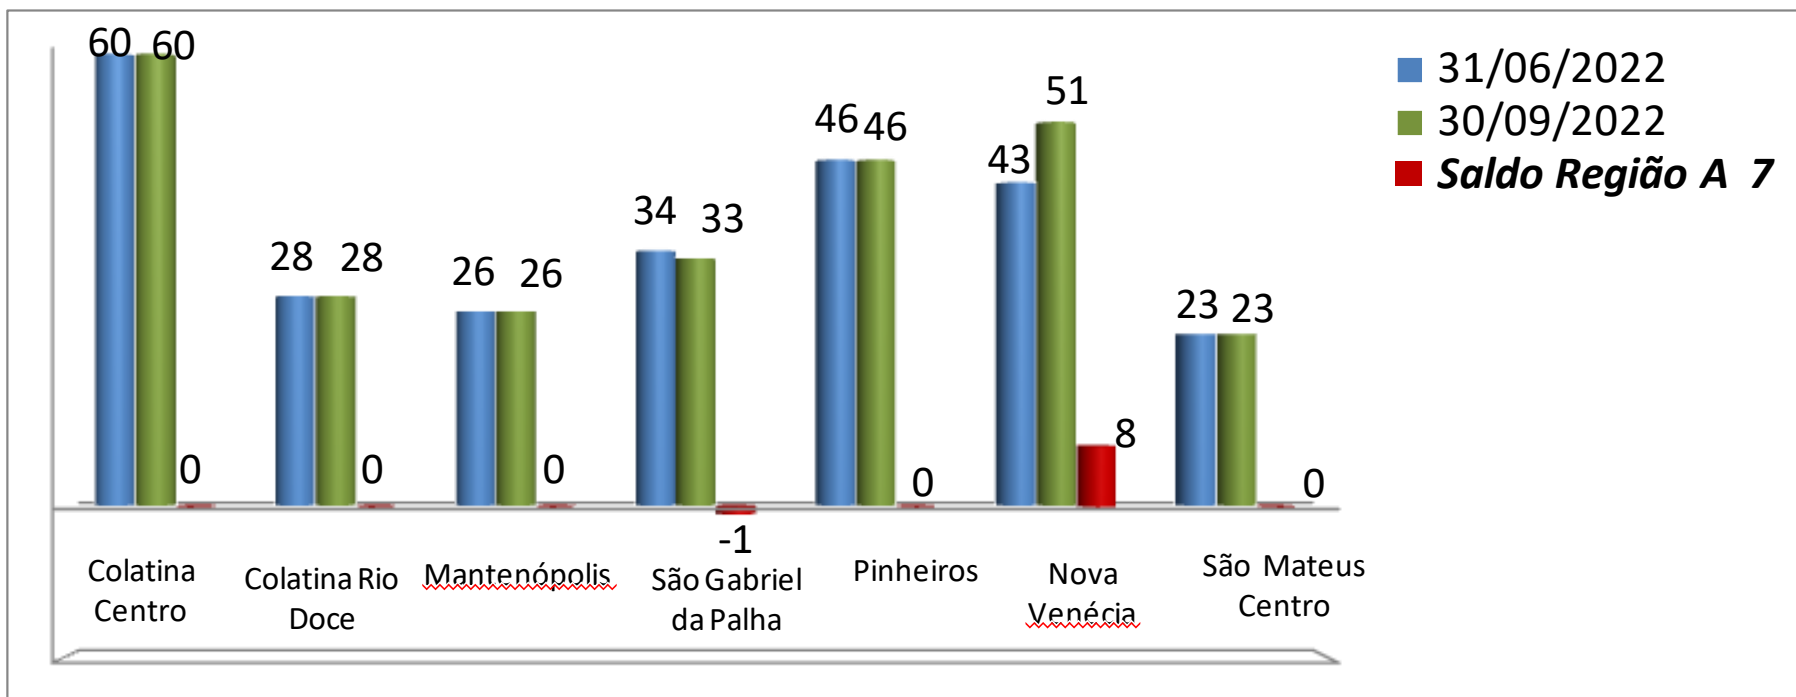

Número de Associados em 30 setembro 2022

Distrito LC 11 – AL 2021/2022

"ALEGRIA NO SERVIR"

Lions no DLC 11

TOTAL CCLL/ CALL
Número de Associados em 30 setembro 2022

Distrito LC 11 – AL 2022/2023

"ALEGRIA NO SERVIR"

Lions no DLC 11

**TOTAL Membro Familiar e Titular
Número de Associados em 30 setembro 2022**

Lions no DLC 11

Evolução do Número de Associados – Região A

Lions no DLC 11

Evolução do Número de Associados – Região B

Distrito LC 11 – AL 2022/2023

"ALEGRIA NO SERVIR"

Lions no DLC 11

Evolução do Número de Associados – Região C

Lions no DLC 11

Evolução do Número de Associados – Região D

Lions no DLC 11

Evolução do Número de Associados – Região E