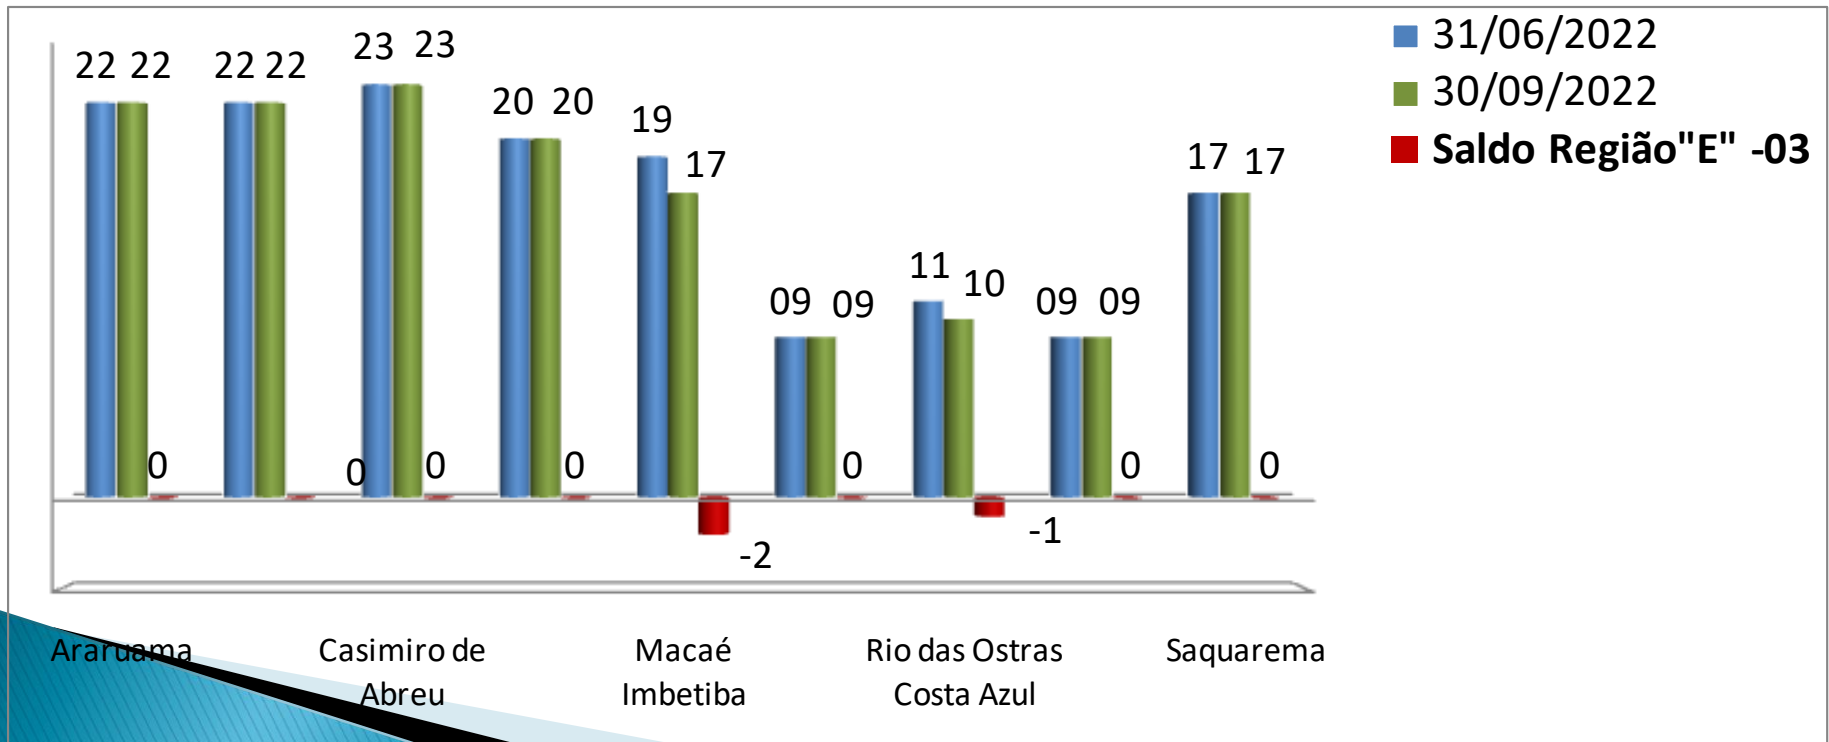

Lions no DLC 11

**TOTAL Membro Familiar e Titular
Número de Associados em 30 setembro 2022**

Lions no DLC 11

Evolução do Número de Associados – Região A

Lions no DLC 11

Evolução do Número de Associados – Região B

Distrito LC 11 – AL 2022/2023

"ALEGRIA NO SERVIR"

Lions no DLC 11

Evolução do Número de Associados – Região C

Lions no DLC 11

Evolução do Número de Associados – Região D

Lions no DLC 11

Evolução do Número de Associados – Região E

Lions no DLC 11

Evolução do Número de Associados – Região F

Distrito LC 11 – AL 2022/2023

"ALEGRIA NO SERVIR"

Lions no DLC 11

Companheiro de Melvin Jones

MJF: 280

PMJF: 6