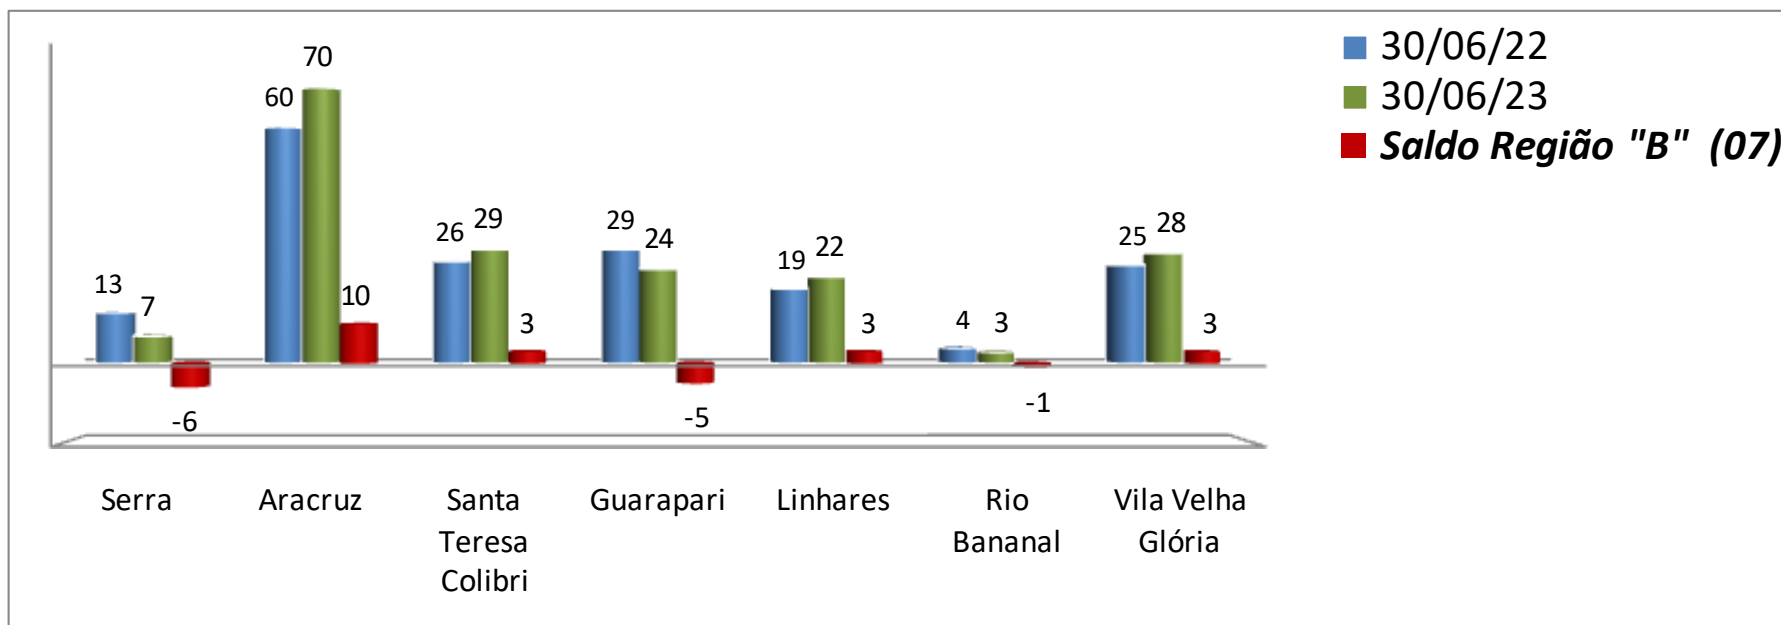

Lions no DLC 11

Evolução do Número de Associados – Região B