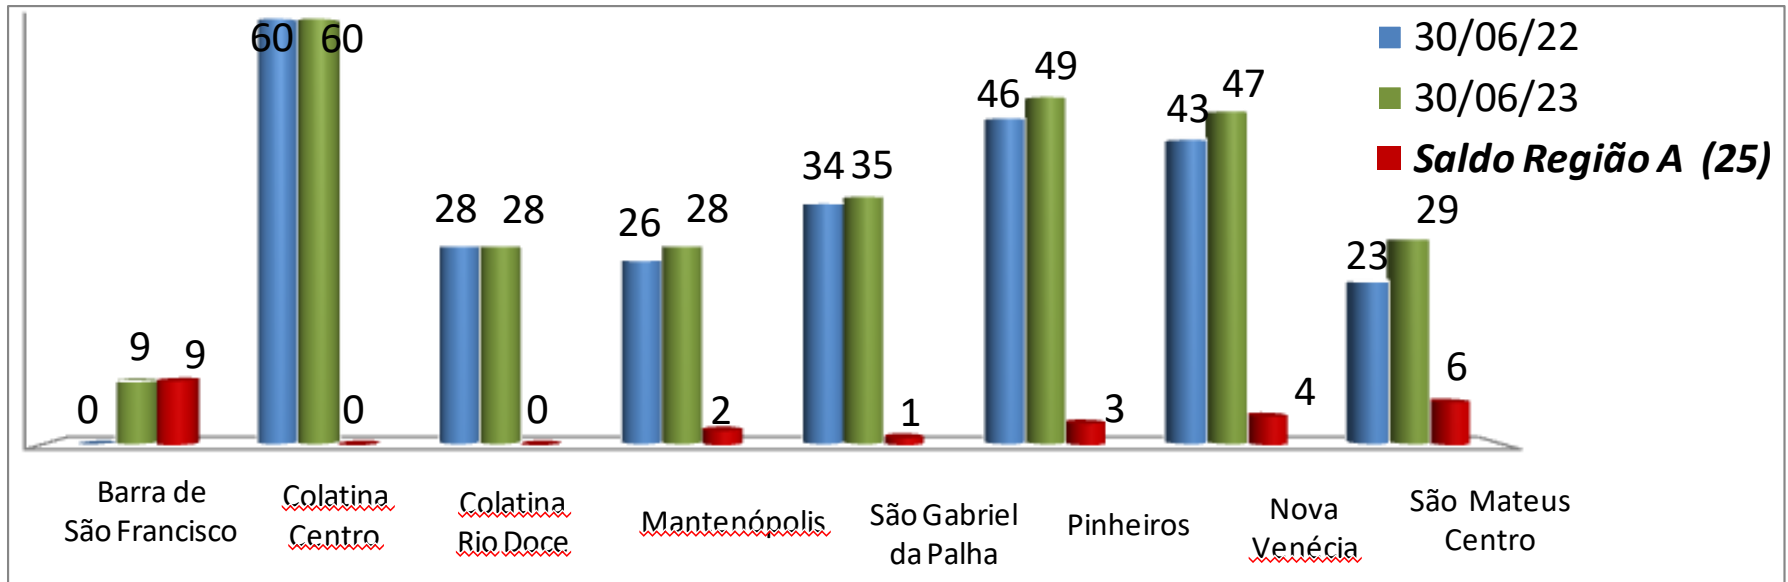

Lions no DLC 11

Evolução do Número de Associados – Região A