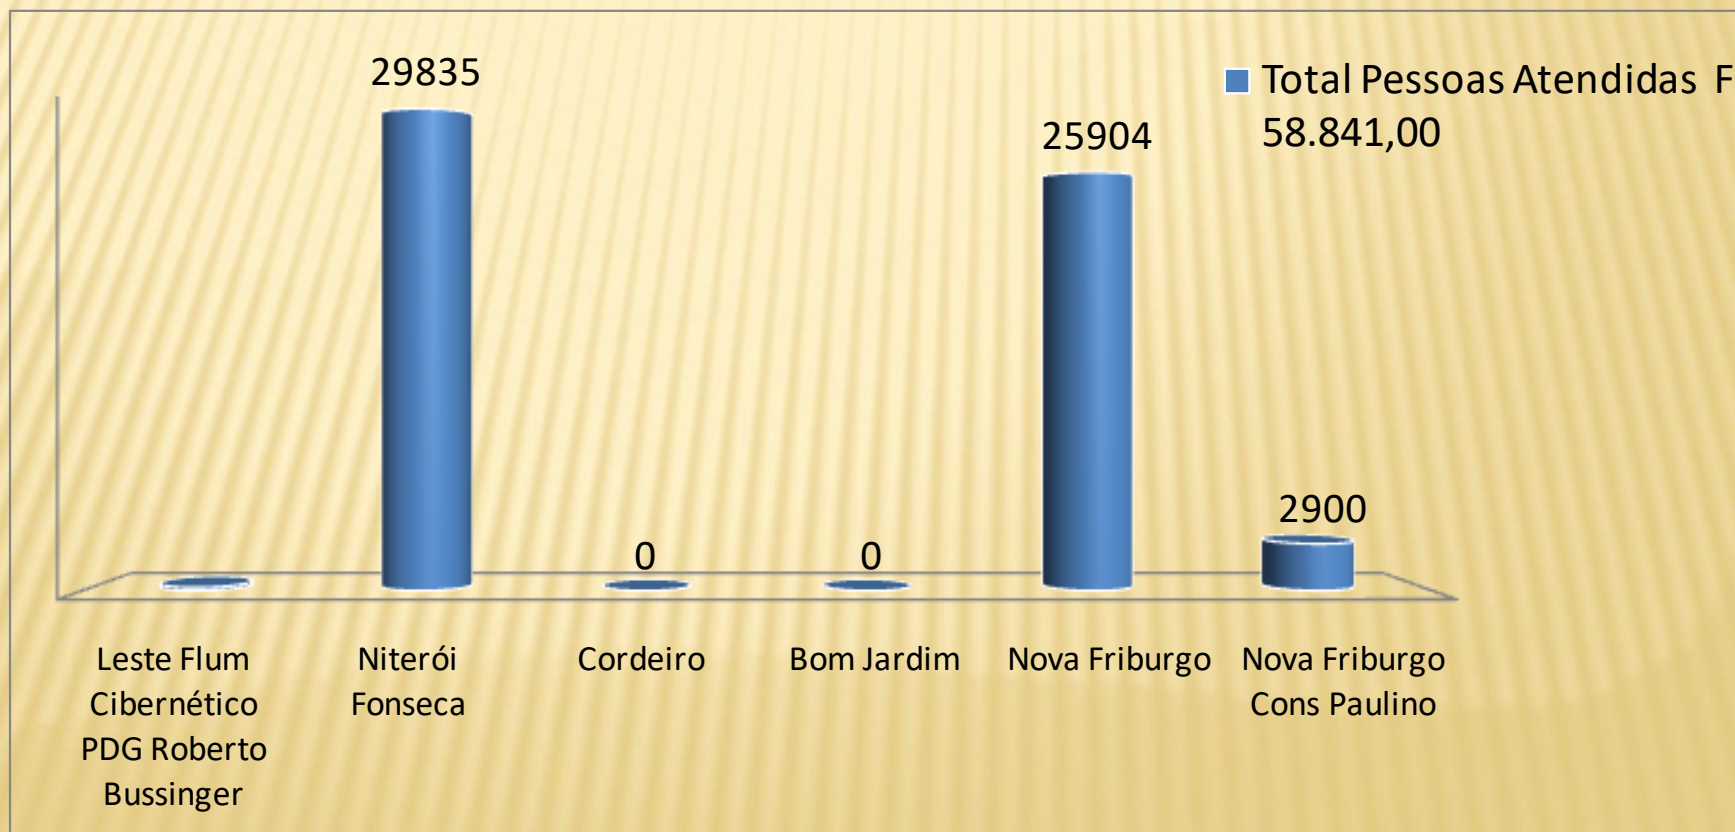

Lions no DLC 11

Evolução do Número de Associados – Região E

Lions no DLC 11

Evolução do Número de Associados – Região F

Distrito LC 11 – AL 2023/2024

"TRABALHANDO E SERVINDO COM AMOR"

Lions no DLC 11

Ação Global – Região A

Distrito LC 11 – AL 2023/2024

"TRABALHANDO E SERVINDO COM AMOR"

Lions no DLC 11

Ação Global – Região B

Lions no DLC 11

Ação Global – Região C

Distrito LC 11 – AL 2023/2024

"TRABALHANDO E SERVINDO COM AMOR"

Lions no DLC 11

Ação Global – Região D

Lions no DLC 11

Ação Global – Região E

Lions no DLC 11

Ação Global – Região F

Muito Obrigado!

CL João Batista Colombi Junior

Secretário DLC-11 AL 2023/2024