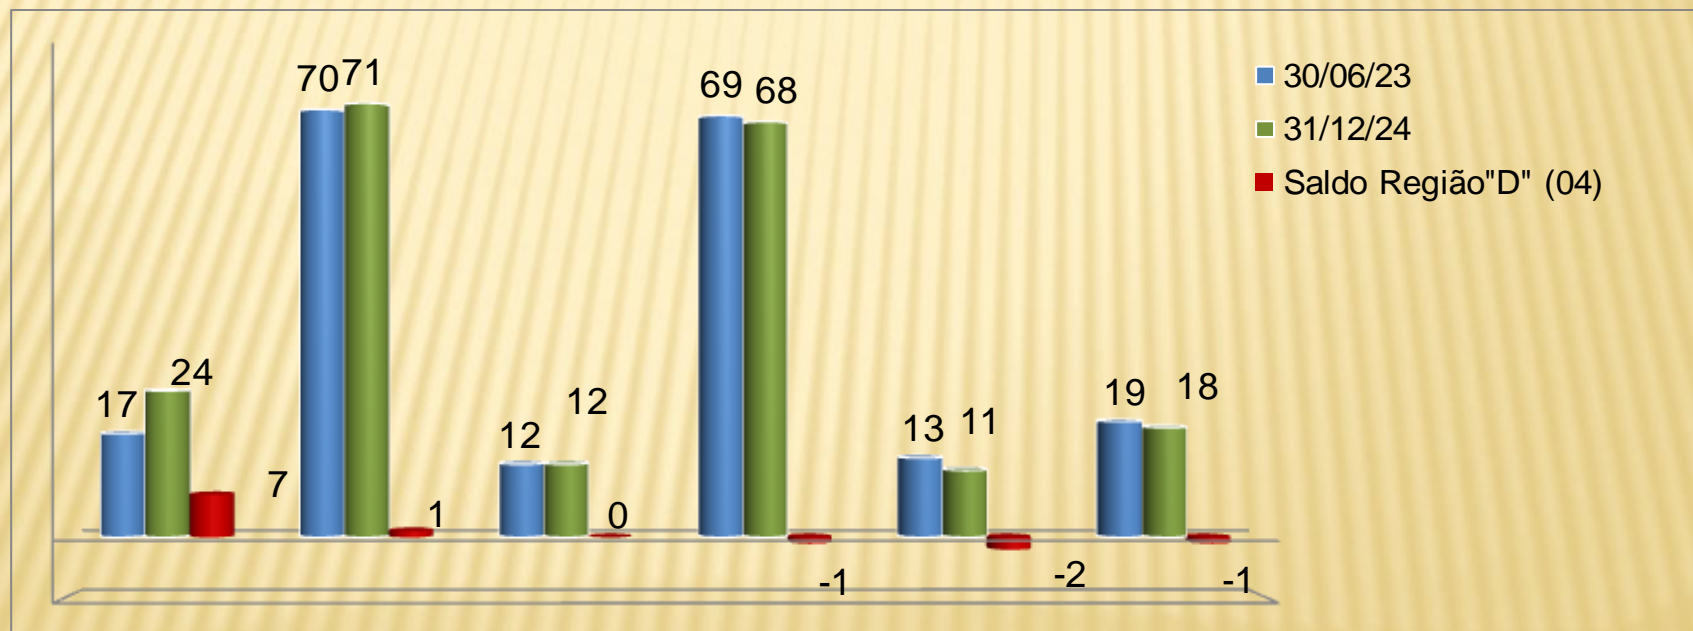

"TRABALHANDO E SERVINDO COM AMOR"

Lions no DLC 11

**TOTAL Membro Familiar e Titular
Número de Associados em 31 dezembro 2023**

TOTAL Membro Familiar 168 e Titular 149 em 15/01/2024

Lions no DLC 11

Evolução do Número de Associados – Região A

Lions no DLC 11

Evolução do Número de Associados – Região B

Lions no DLC 11

Evolução do Número de Associados – Região C

Lions no DLC 11

Evolução do Número de Associados – Região D

Miracema Porciuncula Santo Antônio de Pádua Itaperuna Itaperuna Centenário Cardoso Moreira

Lions no DLC 11

Evolução do Número de Associados – Região E

Lions no DLC 11

Evolução do Número de Associados – Região F

Distrito LC 11 – AL 2023/2024

"TRABALHANDO E SERVINDO COM AMOR"

Lions no DLC 11

Ação Global – Região A