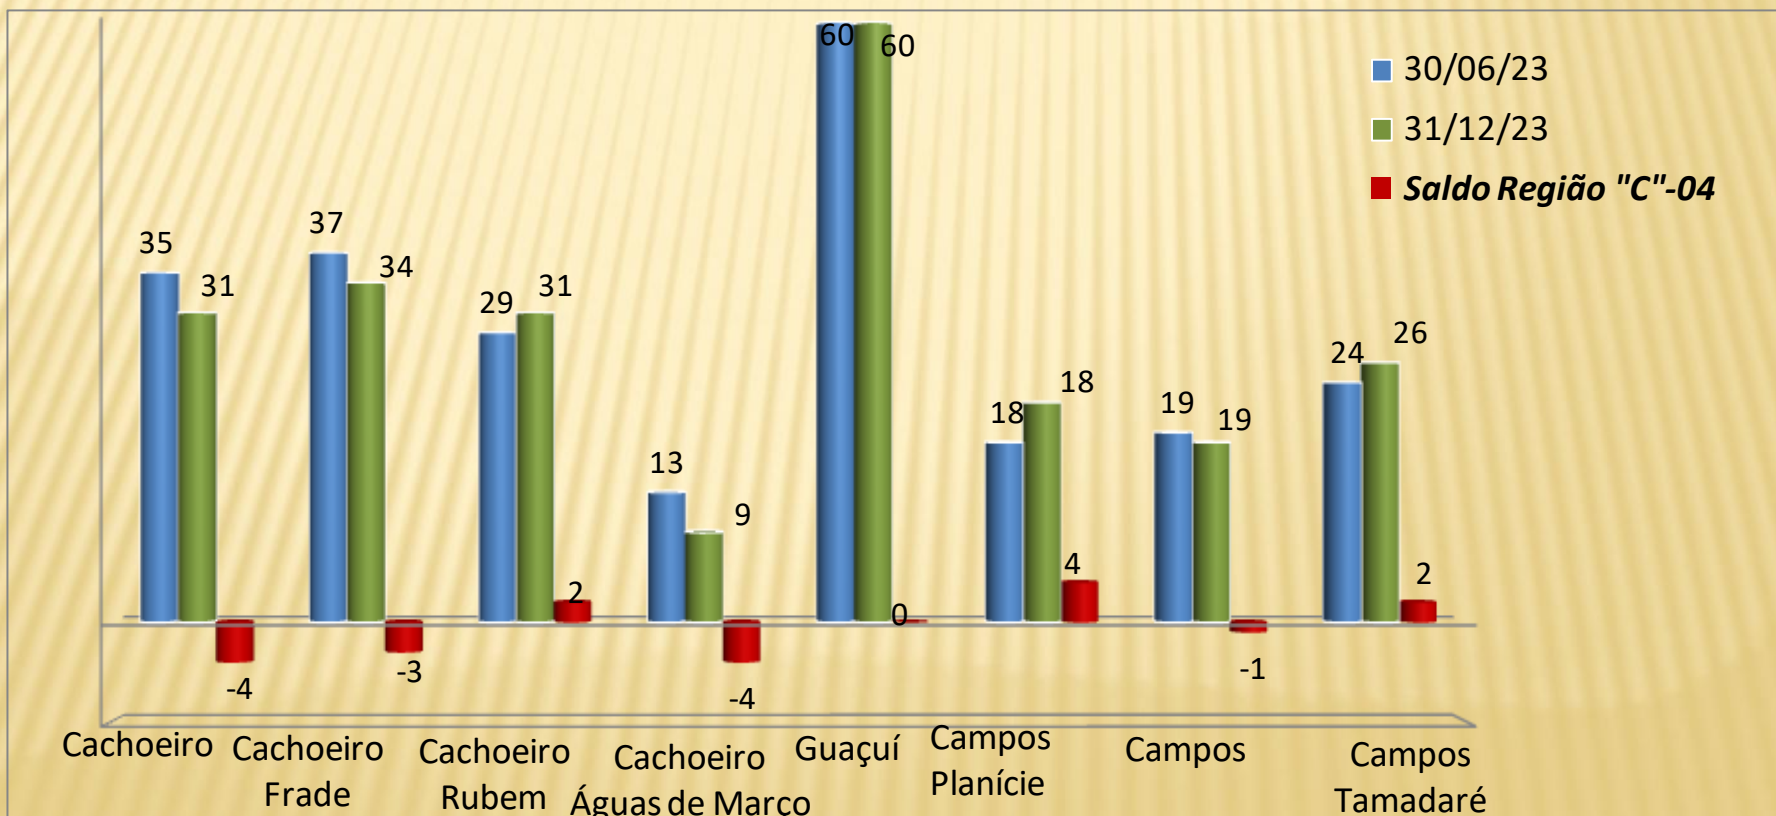

"TRABALHANDO E SERVINDO COM AMOR"

Lions no DLC 11

**TOTAL Membro Familiar e Titular
Número de Associados em 31 dezembro 2023**

TOTAL Membro Familiar 168 e Titular 149 em 15/01/2024

Lions no DLC 11

Evolução do Número de Associados – Região A

Lions no DLC 11

Evolução do Número de Associados – Região B

Lions no DLC 11

Evolução do Número de Associados – Região C

Lions no DLC 11

Evolução do Número de Associados – Região D

Miracema Porciuncula Santo Antônio de Pádua Itaperuna Itaperuna Centenário Cardoso Moreira

Lions no DLC 11

Evolução do Número de Associados – Região E

Lions no DLC 11

Evolução do Número de Associados – Região F

Distrito LC 11 – AL 2023/2024

"TRABALHANDO E SERVINDO COM AMOR"

Lions no DLC 11

Ação Global – Região A