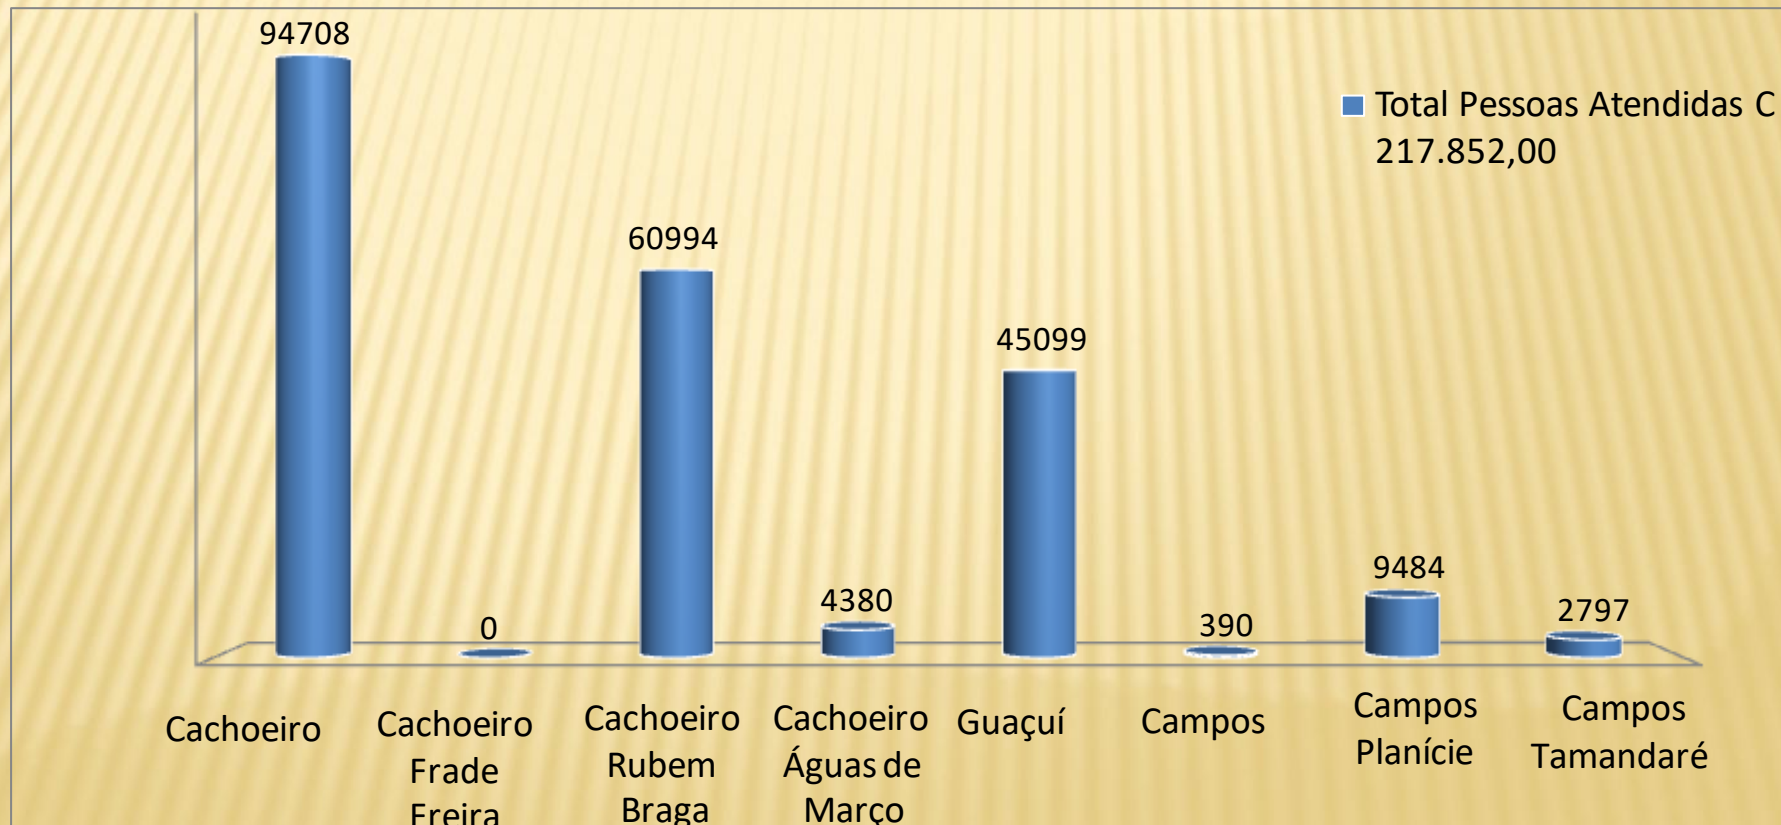

Lions no DLC 11

Evolução do Número de Associados – Região B

Lions no DLC 11

Evolução do Número de Associados – Região C

Lions no DLC 11

Evolução do Número de Associados – Região D

Miracema Porciuncula Santo Antônio de Pádua Itaperuna Itaperuna Centenário Cardoso Moreira

Lions no DLC 11

Evolução do Número de Associados – Região E

Lions no DLC 11

Evolução do Número de Associados – Região F

Distrito LC 11 – AL 2023/2024

"TRABALHANDO E SERVINDO COM AMOR"

Lions no DLC 11

Ação Global – Região A

Distrito LC 11 – AL 2023/2024

"TRABALHANDO E SERVINDO COM AMOR"

Lions no DLC 11

Ação Global – Região B

Lions no DLC 11

Ação Global – Região C

Distrito LC 11 – AL 2023/2024

"TRABALHANDO E SERVINDO COM AMOR"

Lions no DLC 11

Ação Global – Região D

Lions no DLC 11

Ação Global – Região E

Lions no DLC 11

Ação Global – Região F

Muito Obrigado!

CL João Batista Colombi Junior