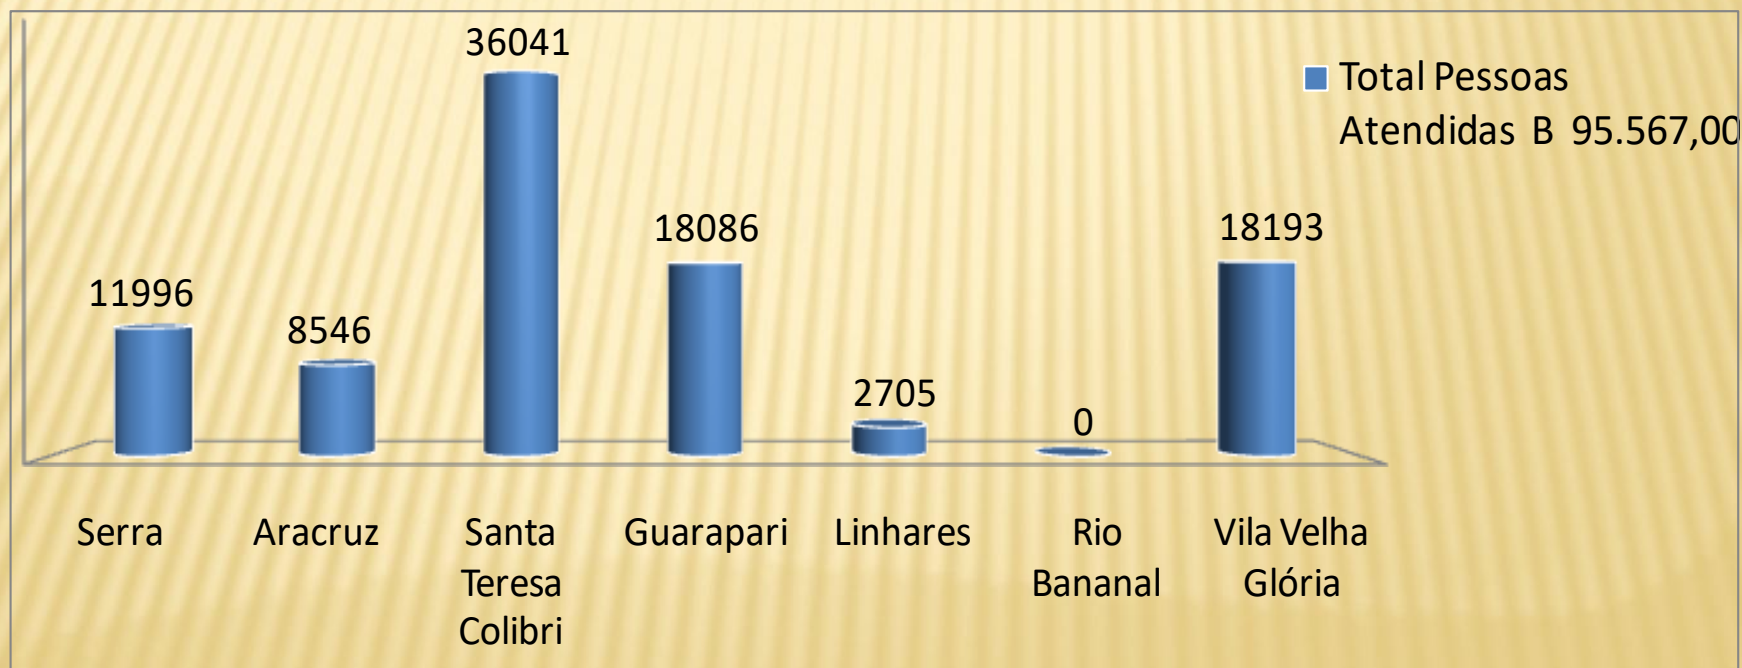

"TRABALHANDO E SERVINDO COM AMOR"

Lions no DLC 11

**TOTAL Membro Familiar e Titular
Número de Associados em 31 dezembro 2023**

TOTAL Membro Familiar 168 e Titular 149 em 15/01/2024

Lions no DLC 11

Evolução do Número de Associados – Região A

Lions no DLC 11

Evolução do Número de Associados – Região B

Lions no DLC 11

Evolução do Número de Associados – Região C

Lions no DLC 11

Evolução do Número de Associados – Região D

Miracema Porciuncula Santo Antônio de Pádua Itaperuna Itaperuna Centenário Cardoso Moreira

Lions no DLC 11

Evolução do Número de Associados – Região E

Lions no DLC 11

Evolução do Número de Associados – Região F

Distrito LC 11 – AL 2023/2024

"TRABALHANDO E SERVINDO COM AMOR"

Lions no DLC 11

Ação Global – Região A

Distrito LC 11 – AL 2023/2024

"TRABALHANDO E SERVINDO COM AMOR"

Lions no DLC 11

Ação Global – Região B

Lions no DLC 11

Ação Global – Região C

Distrito LC 11 – AL 2023/2024

"TRABALHANDO E SERVINDO COM AMOR"