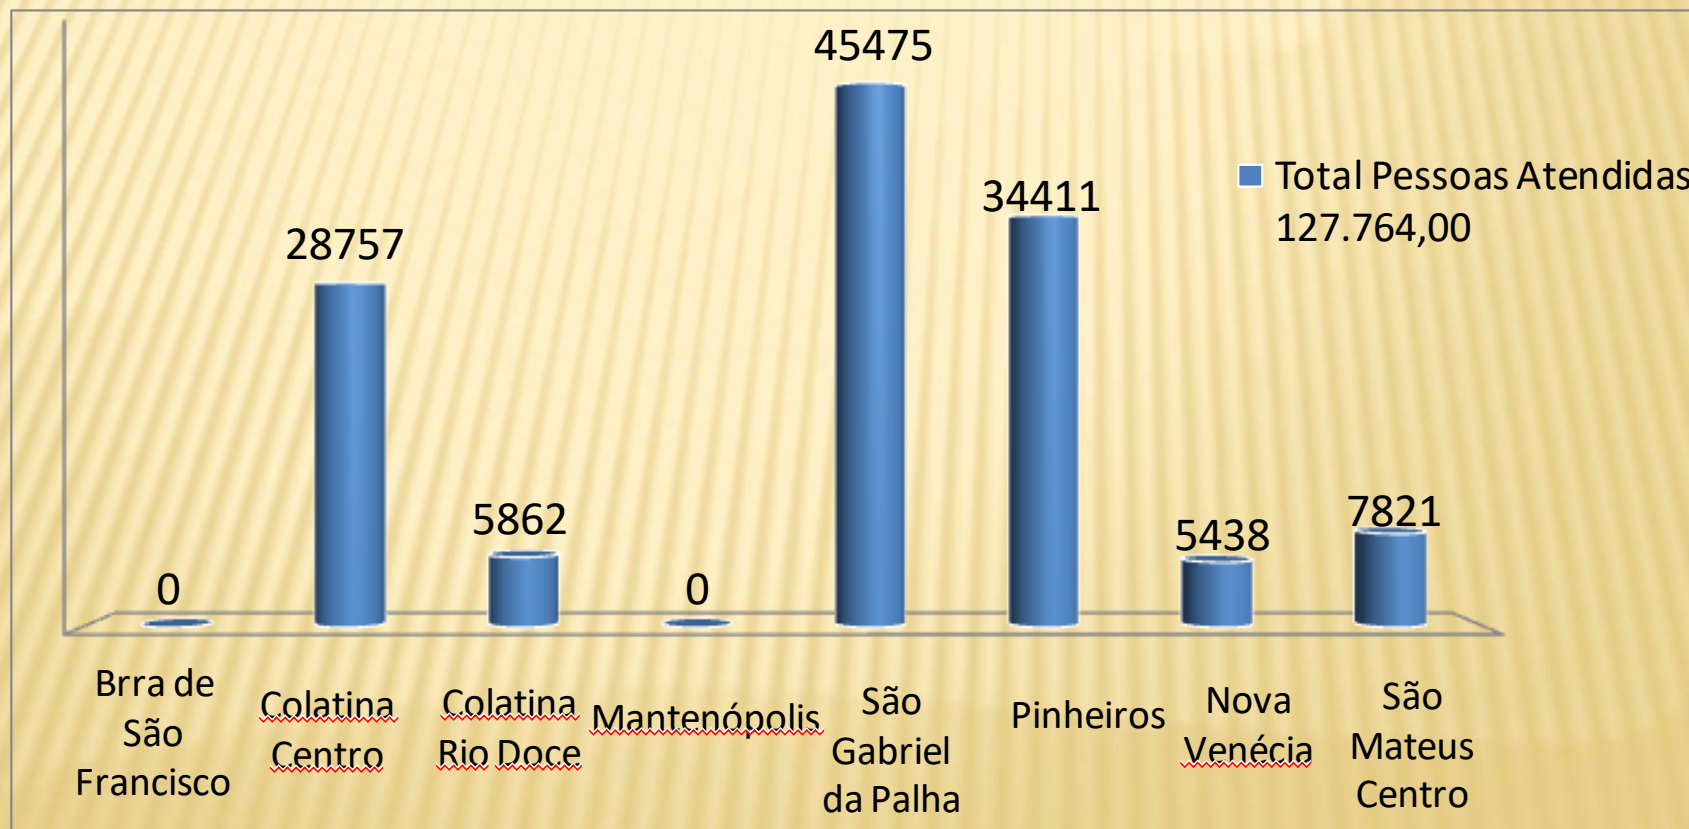

"TRABALHANDO E SERVINDO COM AMOR"

Lions no DLC 11

**TOTAL Membro Familiar e Titular
Número de Associados em 31 dezembro 2023**

TOTAL Membro Familiar 168 e Titular 149 em 15/01/2024

Lions no DLC 11

Evolução do Número de Associados – Região A

Lions no DLC 11

Evolução do Número de Associados – Região B

Lions no DLC 11

Evolução do Número de Associados – Região C

Lions no DLC 11

Evolução do Número de Associados – Região D

Miracema Porciuncula Santo Antônio de Pádua Itaperuna Itaperuna Centenário Cardoso Moreira

Lions no DLC 11

Evolução do Número de Associados – Região E

Lions no DLC 11

Evolução do Número de Associados – Região F

Distrito LC 11 – AL 2023/2024

"TRABALHANDO E SERVINDO COM AMOR"

Lions no DLC 11

Ação Global – Região A

Distrito LC 11 – AL 2023/2024

"TRABALHANDO E SERVINDO COM AMOR"

Lions no DLC 11

Ação Global – Região B

Lions no DLC 11

Ação Global – Região C

Distrito LC 11 – AL 2023/2024

"TRABALHANDO E SERVINDO COM AMOR"