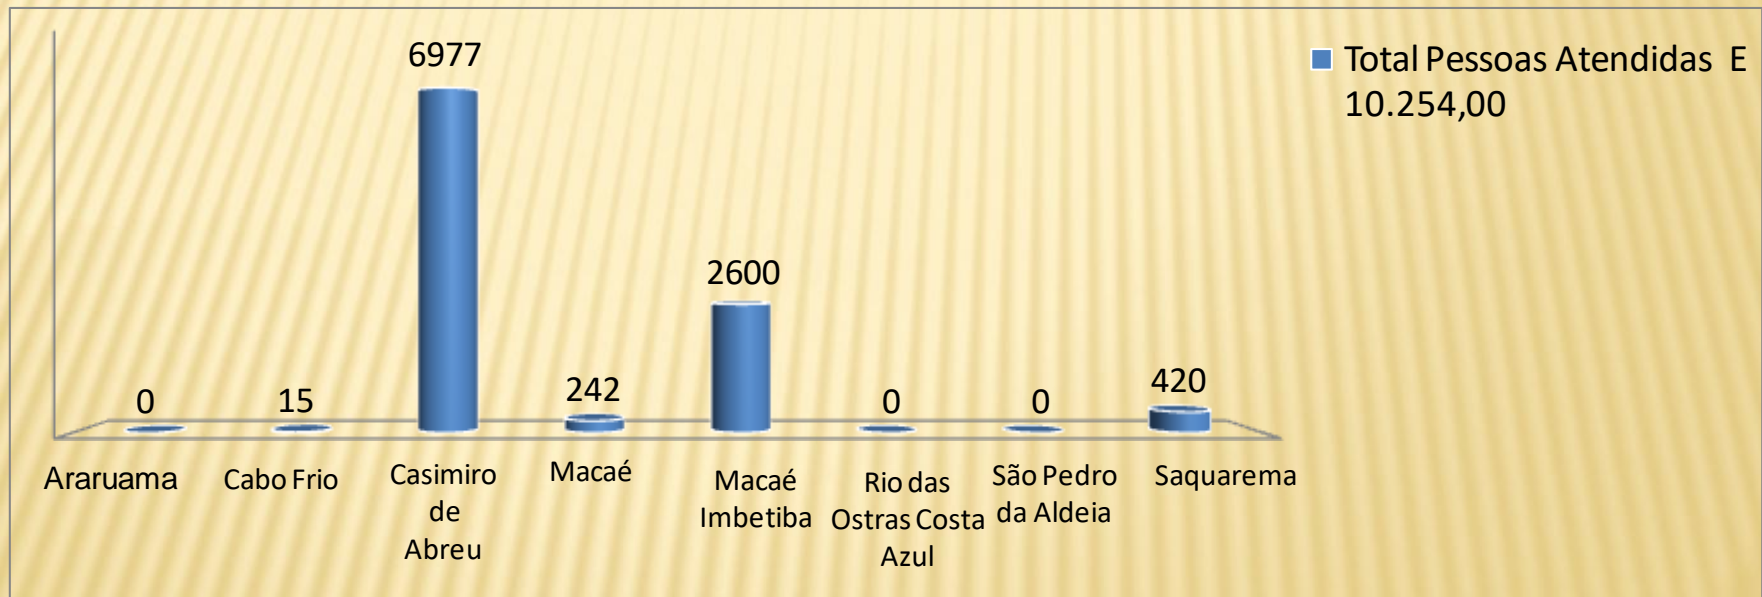

Distrito LC 11 – AL 2023/2024

"TRABALHANDO E SERVINDO COM AMOR"

Lions no DLC 11

Ação Global – Região B

Lions no DLC 11

Ação Global – Região C

Distrito LC 11 – AL 2023/2024

"TRABALHANDO E SERVINDO COM AMOR"

Lions no DLC 11

Ação Global – Região D

Lions no DLC 11

Ação Global – Região E

Lions no DLC 11

Ação Global – Região F

Muito Obrigado!

CL João Batista Colombi Junior

Secretário DLC-11 AL 2023/2024