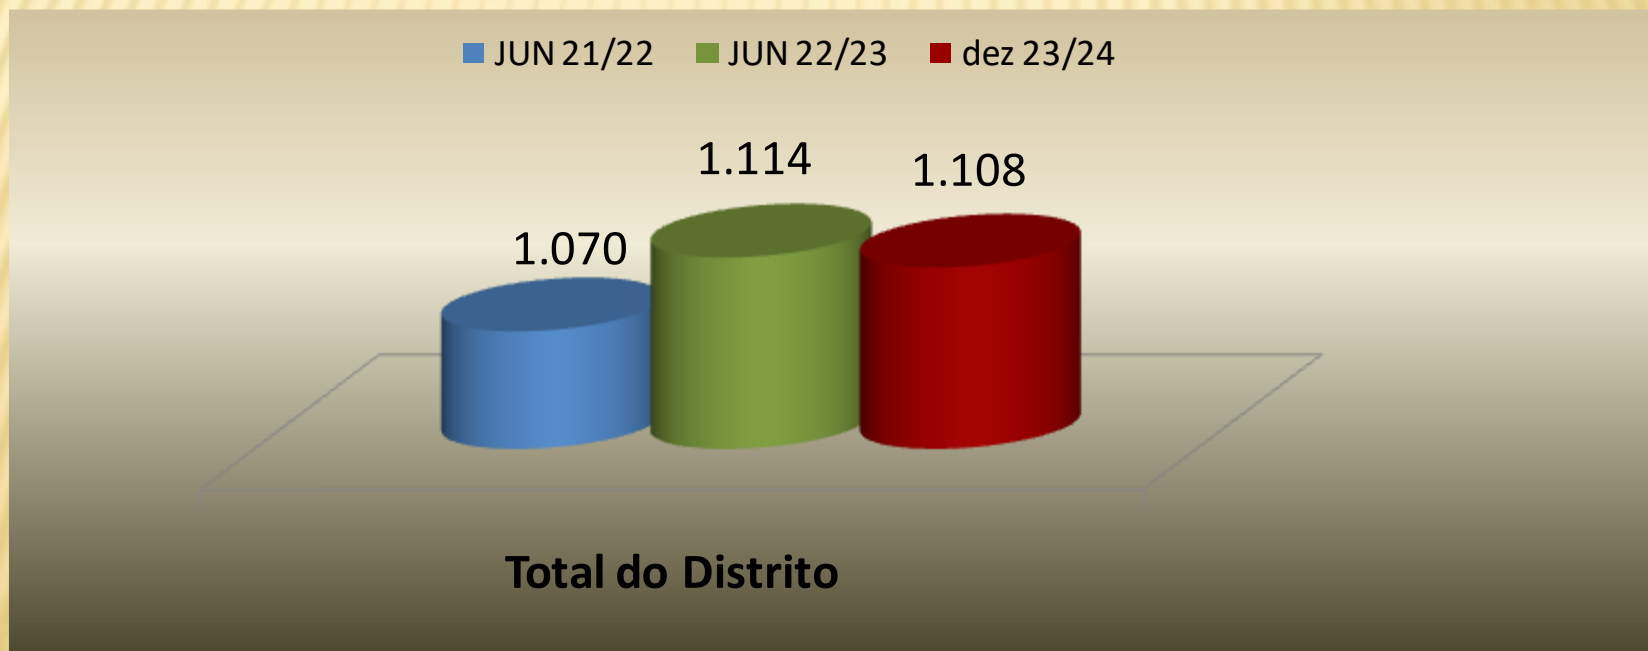

Total até 31/12/2023

Distrito LC 11 – AL 2023/2024

"TRABALHANDO E SERVINDO COM AMOR"

Lions no DLC 11

Número de Associados em 31 dezembro 2023: 1,108

Nº de Associados – LC 11 - 2021 a 2023

Número de Associados em 15 de janeiro 2024: 1,113

Distrito LC 11 – AL 2023/2024

"TRABALHANDO E SERVINDO COM AMOR"

Lions no DLC 11

Entrada e saída de associados no AL 2023/2024

Número de Associados em 31 dezembro 2023

Número de Associados em 15/01/2024 Adc/Rein/Trans 66 Baixado 63 Falecido 06