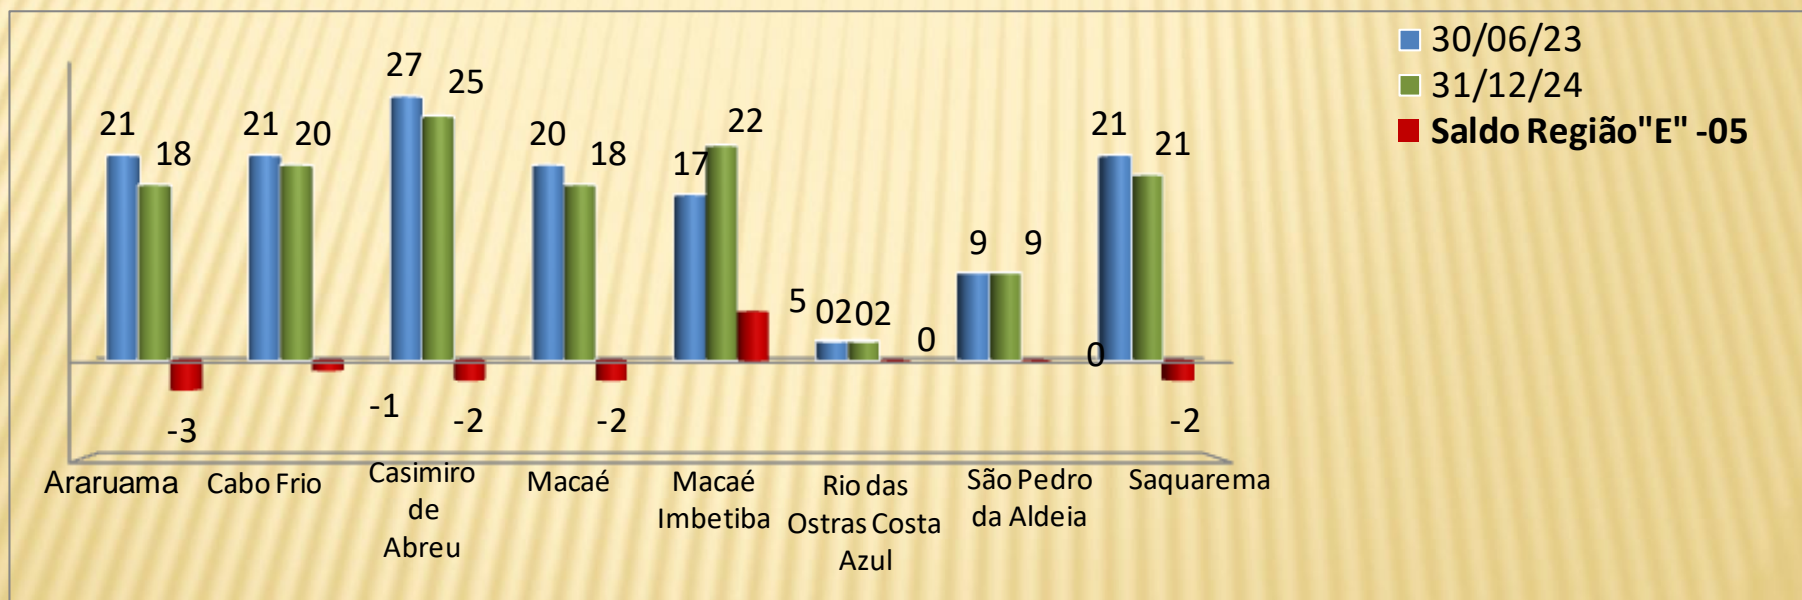

"TRABALHANDO E SERVINDO COM AMOR"

Lions no DLC 11

**TOTAL Membro Familiar e Titular
Número de Associados em 31 dezembro 2023**

TOTAL Membro Familiar 168 e Titular 149 em 15/01/2024

Lions no DLC 11

Evolução do Número de Associados – Região A

Lions no DLC 11

Evolução do Número de Associados – Região B

Lions no DLC 11

Evolução do Número de Associados – Região C

Lions no DLC 11

Evolução do Número de Associados – Região D

Miracema Porciuncula Santo Antônio de Pádua Itaperuna Itaperuna Centenário Cardoso Moreira

Lions no DLC 11

Evolução do Número de Associados – Região E

Lions no DLC 11

Evolução do Número de Associados – Região F

Distrito LC 11 – AL 2023/2024

"TRABALHANDO E SERVINDO COM AMOR"

Lions no DLC 11

Ação Global – Região A