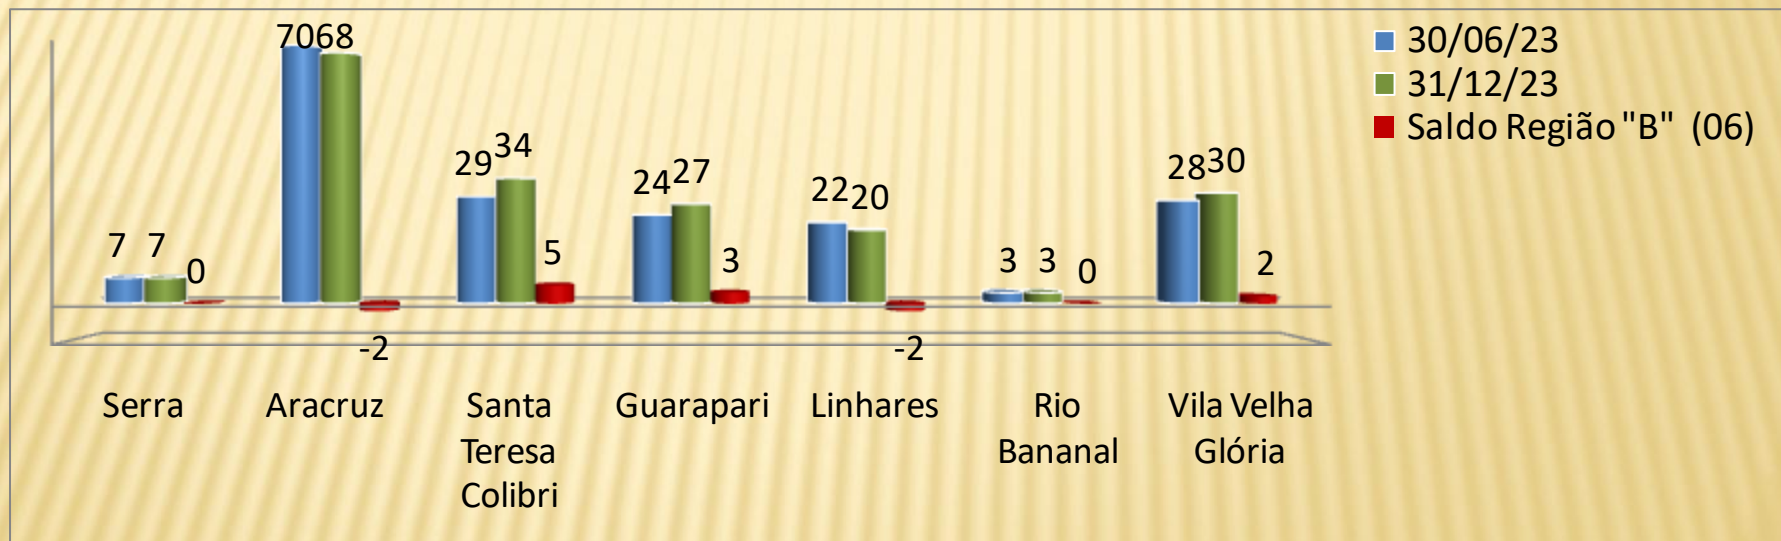

Distrito LC 11 – AL 2023/2024

"TRABALHANDO E SERVINDO COM AMOR"

Lions no DLC 11

TOTAL CCLL/ CALL
Número de Associados em 31 dezembro 2023

TOTAL CCLL 713/ CALL 400 em 15/01/2024

Distrito LC 11 – AL 2023/2024

"TRABALHANDO E SERVINDO COM AMOR"

Lions no DLC 11

**TOTAL Membro Familiar e Titular
Número de Associados em 31 dezembro 2023**

TOTAL Membro Familiar 168 e Titular 149 em 15/01/2024

Lions no DLC 11

Evolução do Número de Associados – Região A

Lions no DLC 11

Evolução do Número de Associados – Região B

Lions no DLC 11

Evolução do Número de Associados – Região C

Lions no DLC 11

Evolução do Número de Associados – Região D

Miracema Porciuncula Santo Antônio de Pádua Itaperuna Itaperuna Centenário Cardoso Moreira