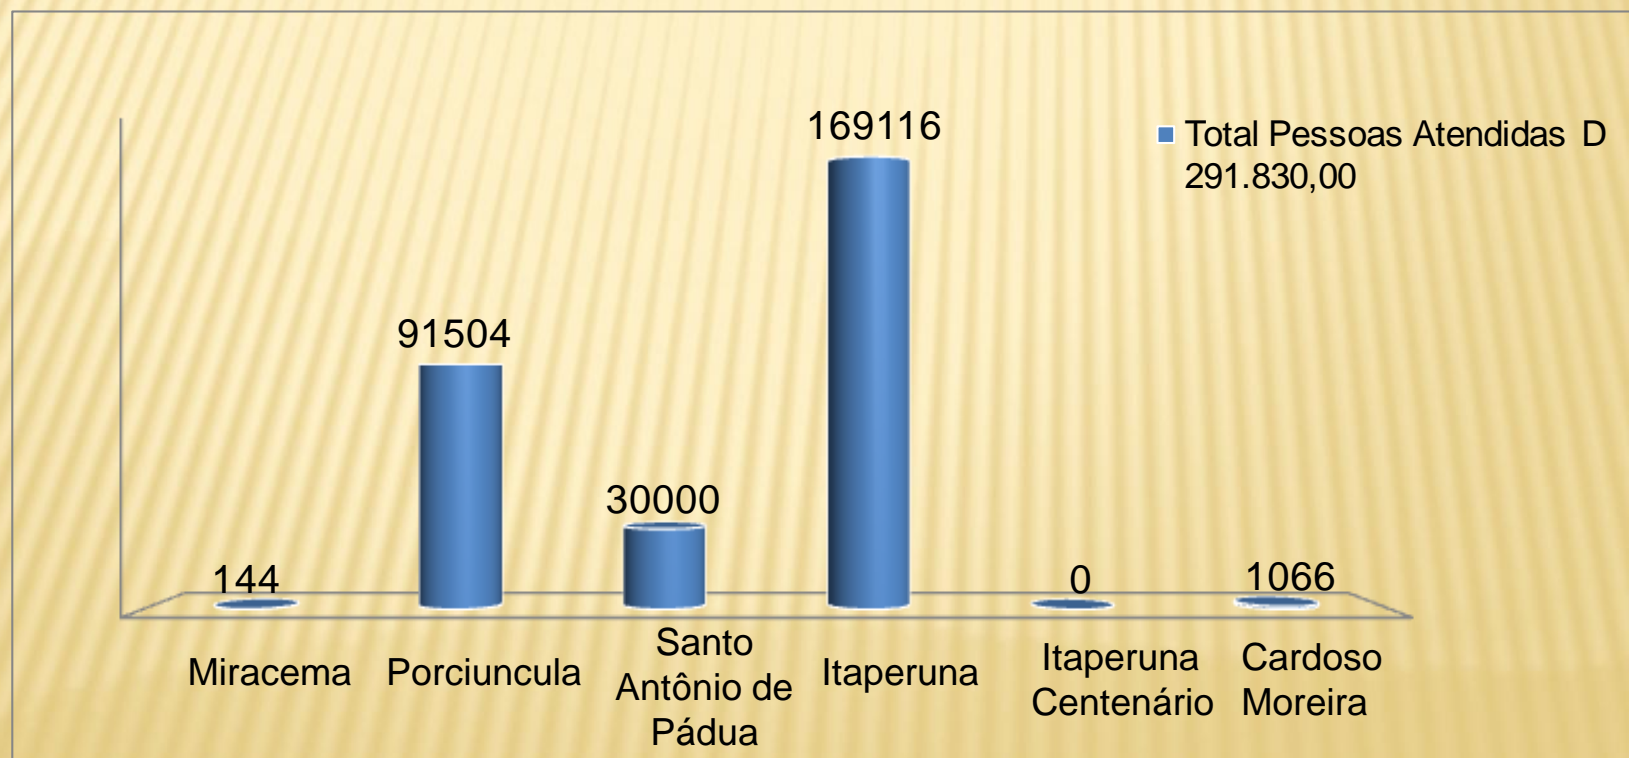

Lions no DLC 11

Evolução do Número de Associados – Região E

Lions no DLC 11

Evolução do Número de Associados – Região F

Distrito LC 11 – AL 2023/2024

"TRABALHANDO E SERVINDO COM AMOR"

Lions no DLC 11

Ação Global – Região A

Distrito LC 11 – AL 2023/2024

"TRABALHANDO E SERVINDO COM AMOR"

Lions no DLC 11

Ação Global – Região B

Lions no DLC 11

Ação Global – Região C

Distrito LC 11 – AL 2023/2024

"TRABALHANDO E SERVINDO COM AMOR"

Lions no DLC 11

Ação Global – Região D

Lions no DLC 11

Ação Global – Região E

Lions no DLC 11

Ação Global – Região F

Muito Obrigado!

CL João Batista Colombi Junior

Secretário DLC-11 AL 2023/2024