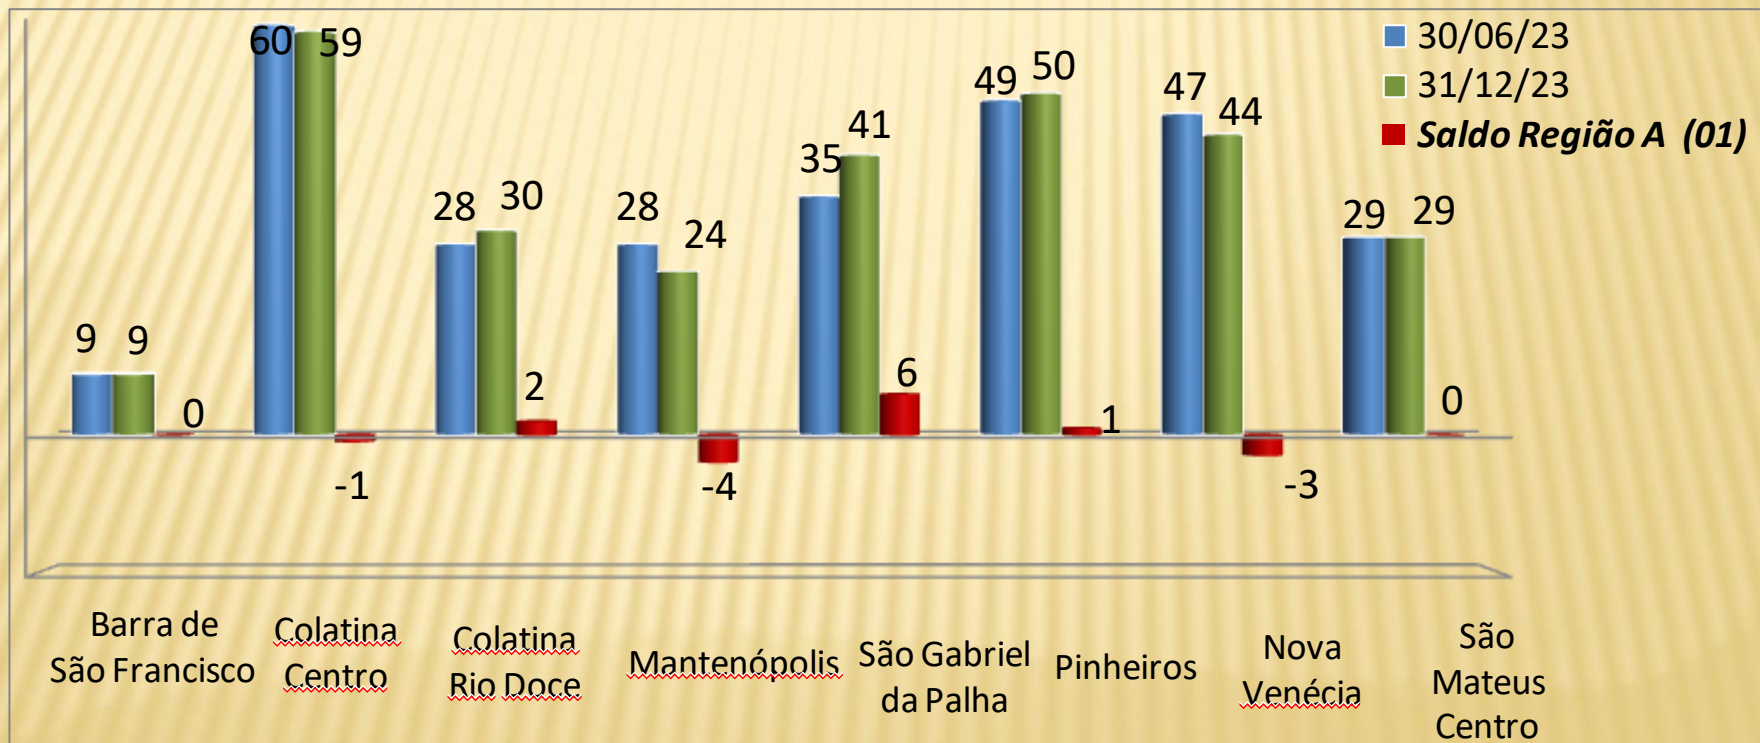

Distrito LC 11 – AL 2023/2024

"TRABALHANDO E SERVINDO COM AMOR"

Lions no DLC 11

TOTAL CCLL/ CALL
Número de Associados em 31 dezembro 2023

TOTAL CCLL 713/ CALL 400 em 15/01/2024

Distrito LC 11 – AL 2023/2024

"TRABALHANDO E SERVINDO COM AMOR"

Lions no DLC 11

**TOTAL Membro Familiar e Titular
Número de Associados em 31 dezembro 2023**

TOTAL Membro Familiar 168 e Titular 149 em 15/01/2024

Lions no DLC 11

Evolução do Número de Associados – Região A

Lions no DLC 11

Evolução do Número de Associados – Região B

Lions no DLC 11

Evolução do Número de Associados – Região C

Lions no DLC 11

Evolução do Número de Associados – Região D

Miracema Porciuncula Santo Antônio de Pádua Itaperuna Itaperuna Centenário Cardoso Moreira