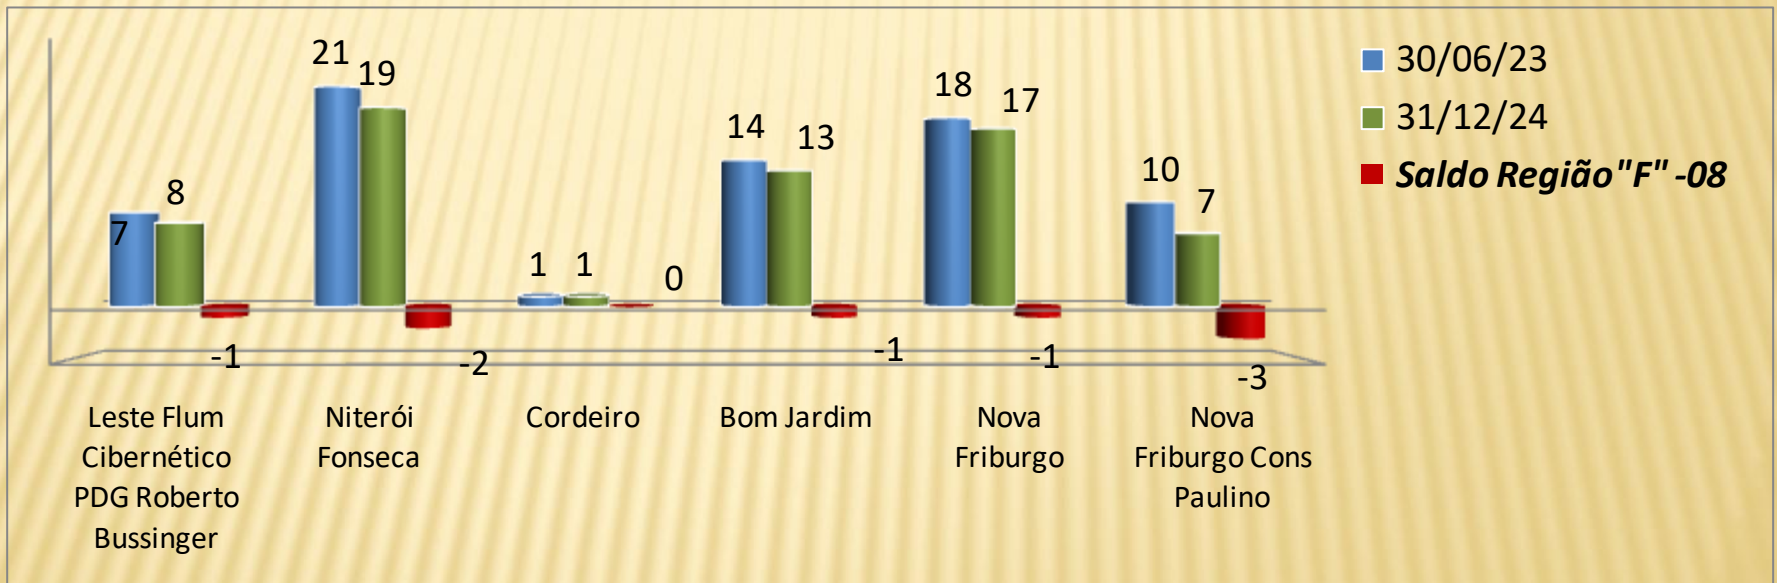

"TRABALHANDO E SERVINDO COM AMOR"

Lions no DLC 11

**TOTAL Membro Familiar e Titular
Número de Associados em 31 dezembro 2023**

TOTAL Membro Familiar 168 e Titular 149 em 15/01/2024

Lions no DLC 11

Evolução do Número de Associados – Região A

Lions no DLC 11

Evolução do Número de Associados – Região B

Lions no DLC 11

Evolução do Número de Associados – Região C

Lions no DLC 11

Evolução do Número de Associados – Região D

Miracema Porciuncula Santo Antônio de Pádua Itaperuna Itaperuna Centenário Cardoso Moreira

Lions no DLC 11

Evolução do Número de Associados – Região E

Lions no DLC 11

Evolução do Número de Associados – Região F

Distrito LC 11 – AL 2023/2024

"TRABALHANDO E SERVINDO COM AMOR"

Lions no DLC 11

Ação Global – Região A

Distrito LC 11 – AL 2023/2024

"TRABALHANDO E SERVINDO COM AMOR"

Lions no DLC 11

Ação Global – Região B

Lions no DLC 11

Ação Global – Região C

Distrito LC 11 – AL 2023/2024

"TRABALHANDO E SERVINDO COM AMOR"