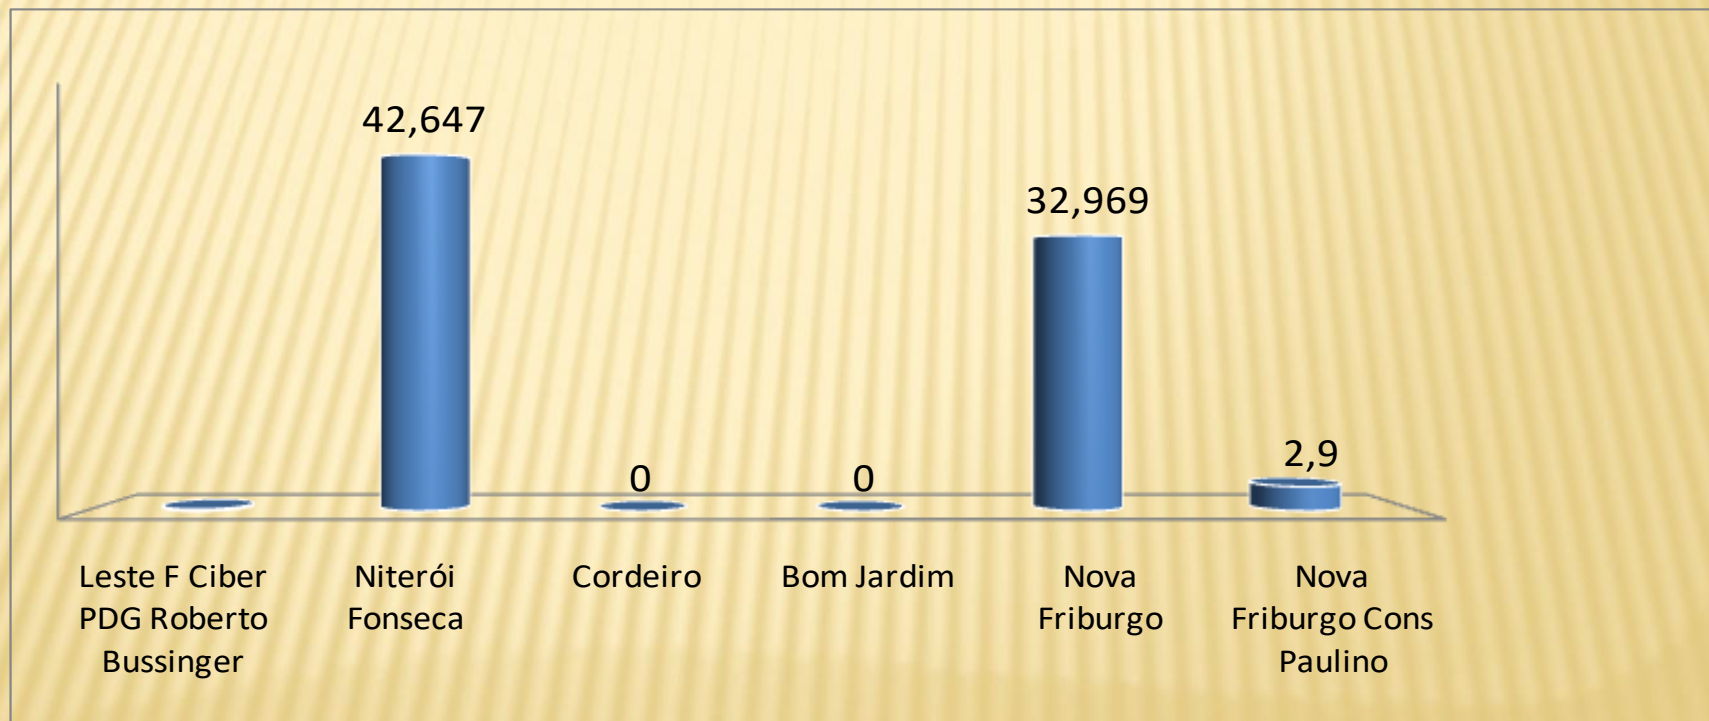

"TRABALHANDO E SERVINDO COM AMOR"

Lions no DLC 11

Ação Global – Região B

Total Pessoas Atendidas "B" 152,181

Lions no DLC 11

Ação Global – Região C

Total Pessoas Atendidas "C" 361,032

Distrito LC 11 – AL 2023/2024

"TRABALHANDO E SERVINDO COM AMOR"

Lions no DLC 11

Ação Global – Região D

Total Pessoas Atendidas "D" 526,081

Lions no DLC 11

Ação Global – Região E

Total Pessoas Atendidas "E" 20,93

Distrito LC 11 – AL 2023/2024

"TRABALHANDO E SERVINDO COM AMOR"

Lions no DLC 11

Ação Global – Região F

Total Pessoas Atendidas "F" 78,72

Ação Global

Total de atendimentos até 30/06/2024

LC 1.....	627,784
LC 2.....	648,804
LC 3.....	401,965
LC 4.....	547,559
LC 5.....	930,596
LC 6.....	702,020
LC 8.....	848,951
LC 11....	1,332,671
LC 12.....	708,390

Distrito LC 11 – AL 2023/2024

"TRABALHANDO E SERVINDO COM AMOR"

Lions no Mundo

Total até 30/06/2024

Total de Associados 1,338,102

Total de Lions Clubes 49,092

Lions no Brasil

LA 6,607