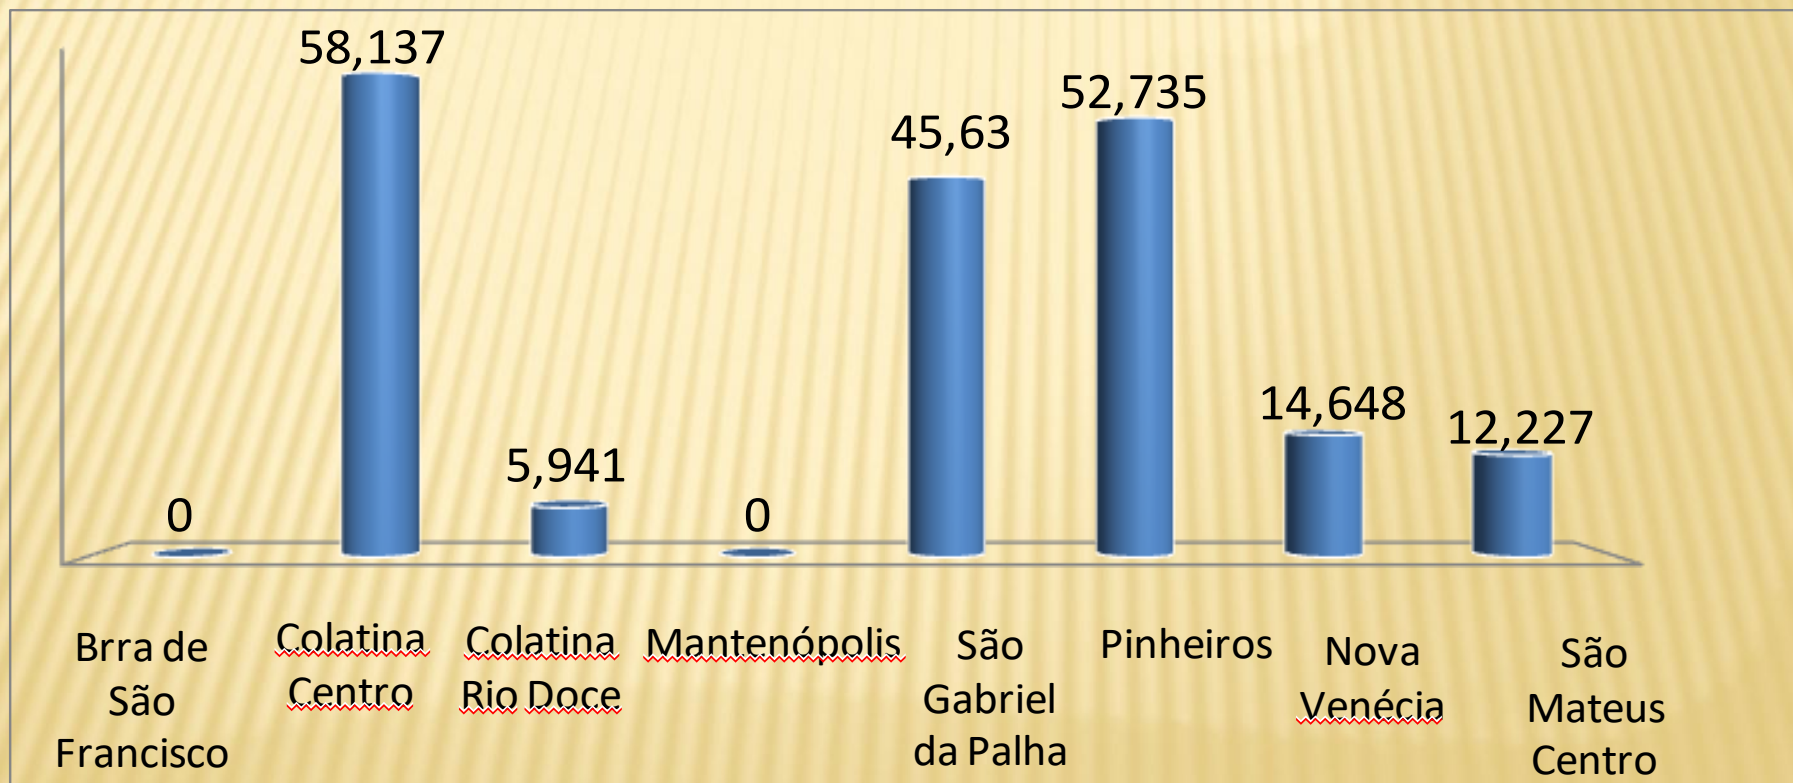

Distrito LC 11 – AL 2023/2024

"TRABALHANDO E SERVINDO COM AMOR"

Distrito LC 11 – AL 2023/2024

"TRABALHANDO E SERVINDO COM AMOR"

Lions no DLC 11

Ação Global – Região A

Total Pessoas Atendidas "A" 189,318

Distrito LC 11 – AL 2023/2024

"TRABALHANDO E SERVINDO COM AMOR"

Lions no DLC 11

Ação Global – Região B

Total Pessoas Atendidas "B" 152,181

Lions no DLC 11

Ação Global – Região C

Total Pessoas Atendidas "C" 361,032

Distrito LC 11 – AL 2023/2024