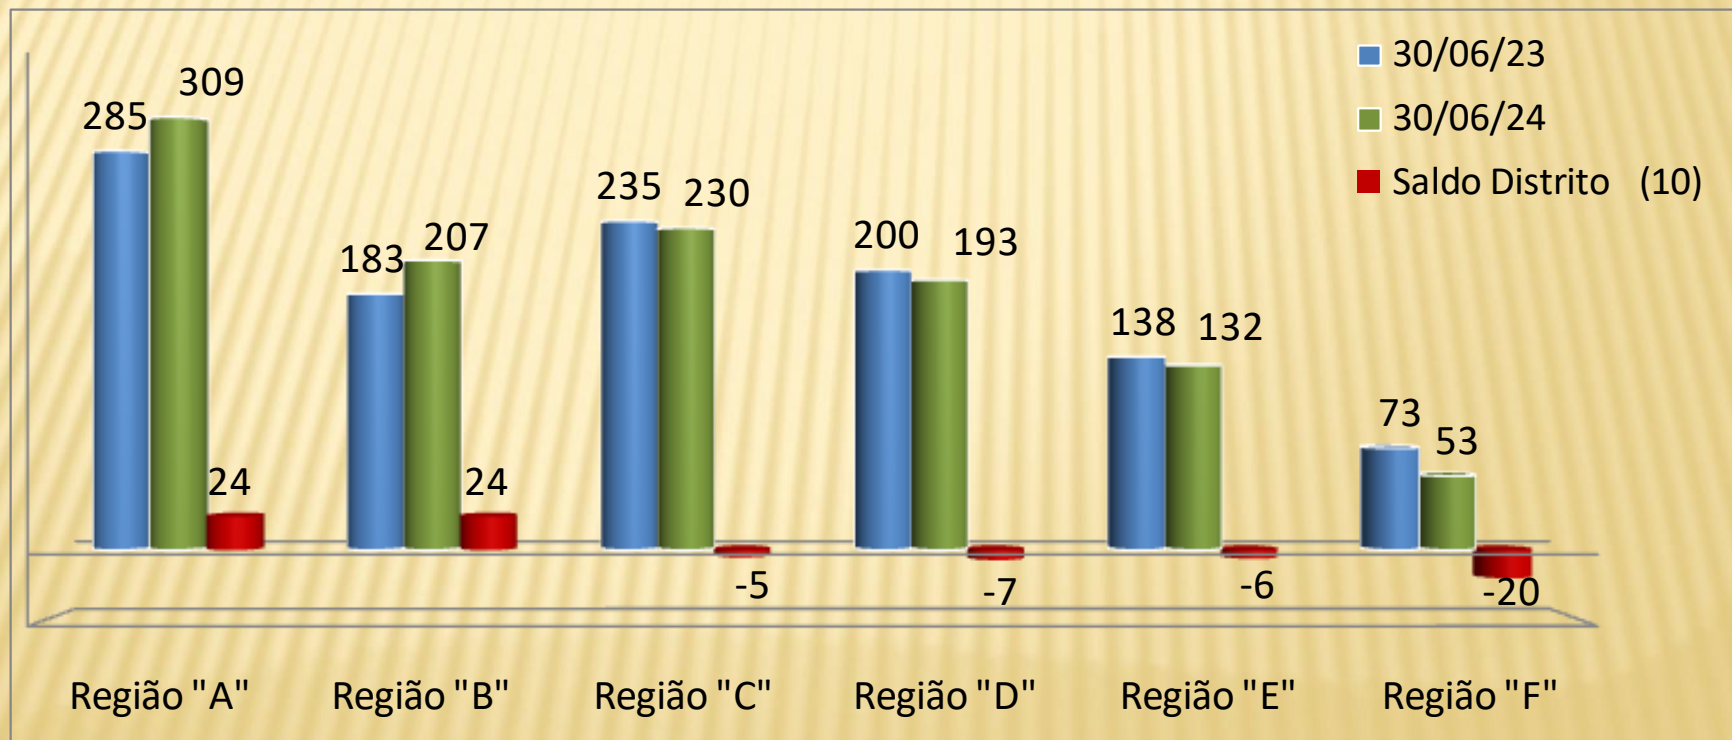

Total até 30/06/2024

Distrito LC 11 – AL 2023/2024

"TRABALHANDO E SERVINDO COM AMOR"

Lions no DLC 11

Número de Associados em 30 junho 2024: 1,124

Nº de Associados – LC 11 - 2021 a 2024

Distrito LC 11 – AL 2023/2024

"TRABALHANDO E SERVINDO COM AMOR"

Lions no DLC 11

Entrada e saída de associados no AL 2023/2024

Número de Associados em 30 junho 2024

Lions no DLC 11

TOTAL Membro Familiar e Titular Número de Associados em 30 junho 2024

Lions no DLC 11

Evolução do Número de Associados – Região

Muito Obrigado!

CL João Batista Colombi Junior

Secretário DLC-11 AL 2023/2024