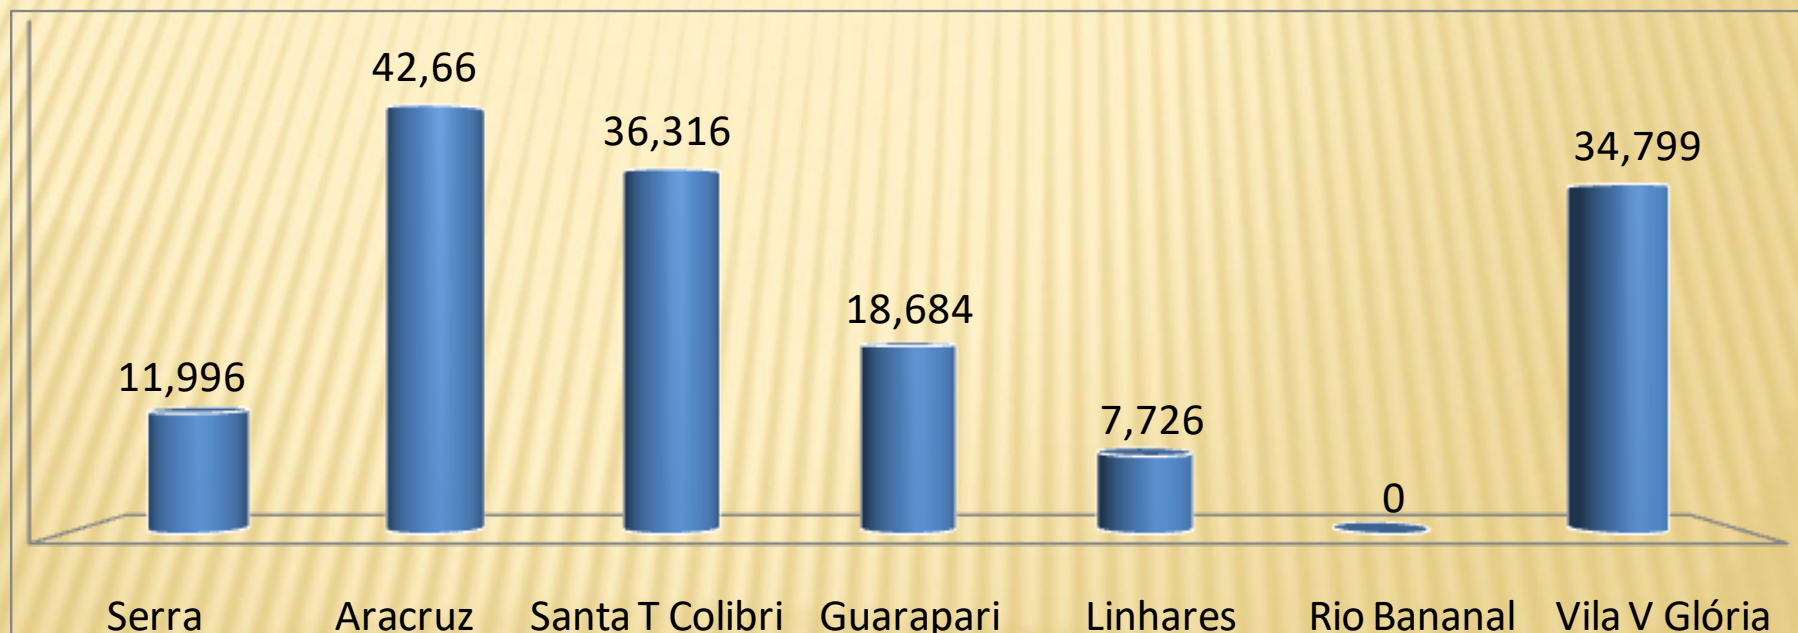

Distrito LC 11 – AL 2023/2024

"TRABALHANDO E SERVINDO COM AMOR"

Distrito LC 11 – AL 2023/2024

"TRABALHANDO E SERVINDO COM AMOR"

Lions no DLC 11

Ação Global – Região A

Total Pessoas Atendidas "A" 189,318

Distrito LC 11 – AL 2023/2024

"TRABALHANDO E SERVINDO COM AMOR"

Lions no DLC 11

Ação Global – Região B

Total Pessoas Atendidas "B" 152,181

Lions no DLC 11

Ação Global – Região C

Total Pessoas Atendidas "C" 361,032

Distrito LC 11 – AL 2023/2024