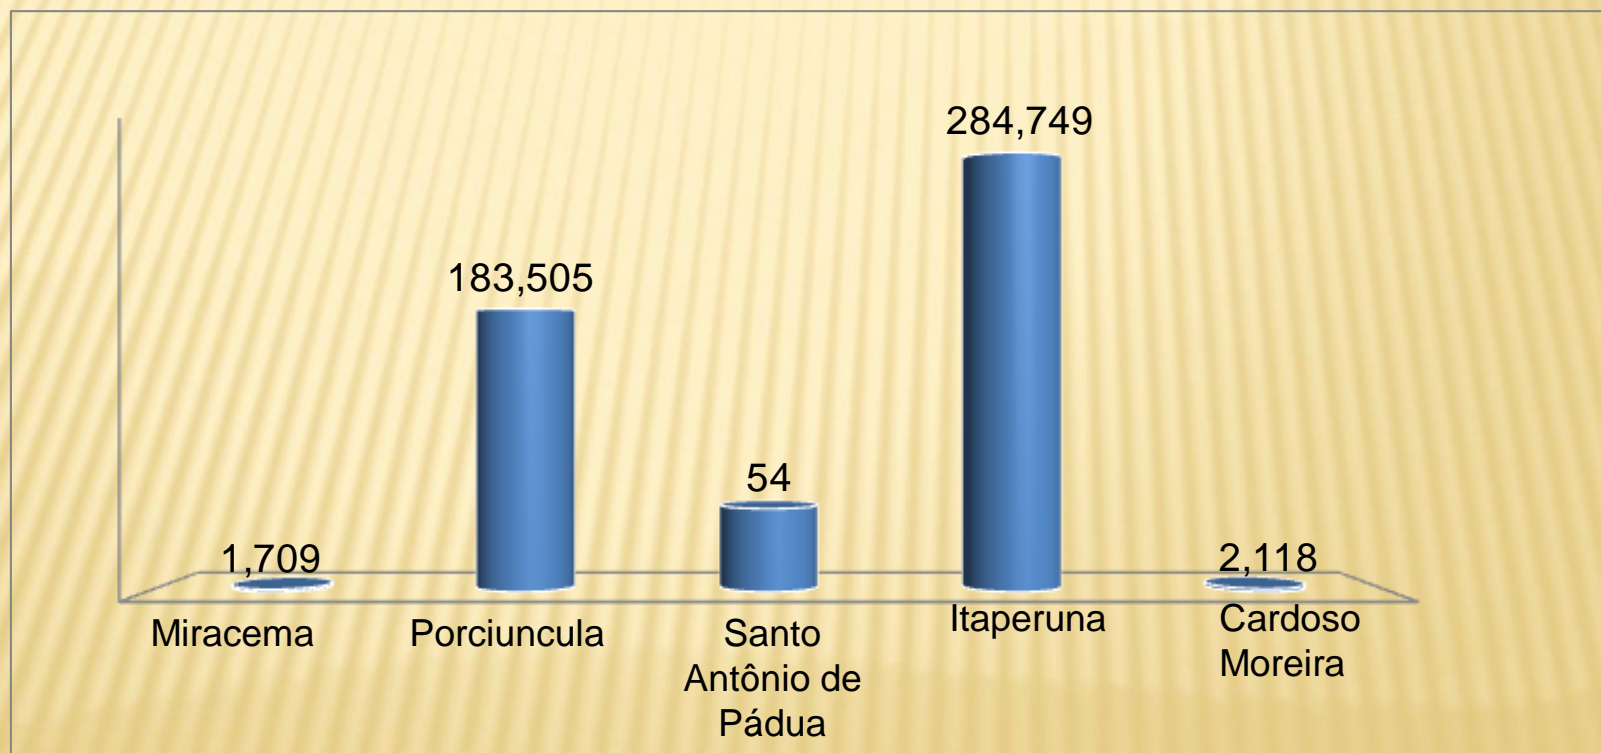

Distrito LC 11 – AL 2023/2024

"TRABALHANDO E SERVINDO COM AMOR"

Distrito LC 11 – AL 2023/2024

"TRABALHANDO E SERVINDO COM AMOR"

Lions no DLC 11

Ação Global – Região A

Total Pessoas Atendidas "A" 189,318

Distrito LC 11 – AL 2023/2024

"TRABALHANDO E SERVINDO COM AMOR"

Lions no DLC 11

Ação Global – Região B

Total Pessoas Atendidas "B" 152,181

Lions no DLC 11

Ação Global – Região C

Total Pessoas Atendidas "C" 361,032

Distrito LC 11 – AL 2023/2024

"TRABALHANDO E SERVINDO COM AMOR"

Lions no DLC 11

Ação Global – Região D

Total Pessoas Atendidas "D" 526,081

Lions no DLC 11

Ação Global – Região E

Total Pessoas Atendidas "E" 20,93

Distrito LC 11 – AL 2023/2024

"TRABALHANDO E SERVINDO COM AMOR"

Lions no DLC 11

Ação Global – Região F

Total Pessoas Atendidas "F" 78,72

Ação Global

Total de atendimentos até 30/06/2024

LC 1.....	627,784
LC 2.....	648,804
LC 3.....	401,965
LC 4.....	547,559
LC 5.....	930,596
LC 6.....	702,020
LC 8.....	848,951
LC 11....	1,332,671
LC 12.....	708,390