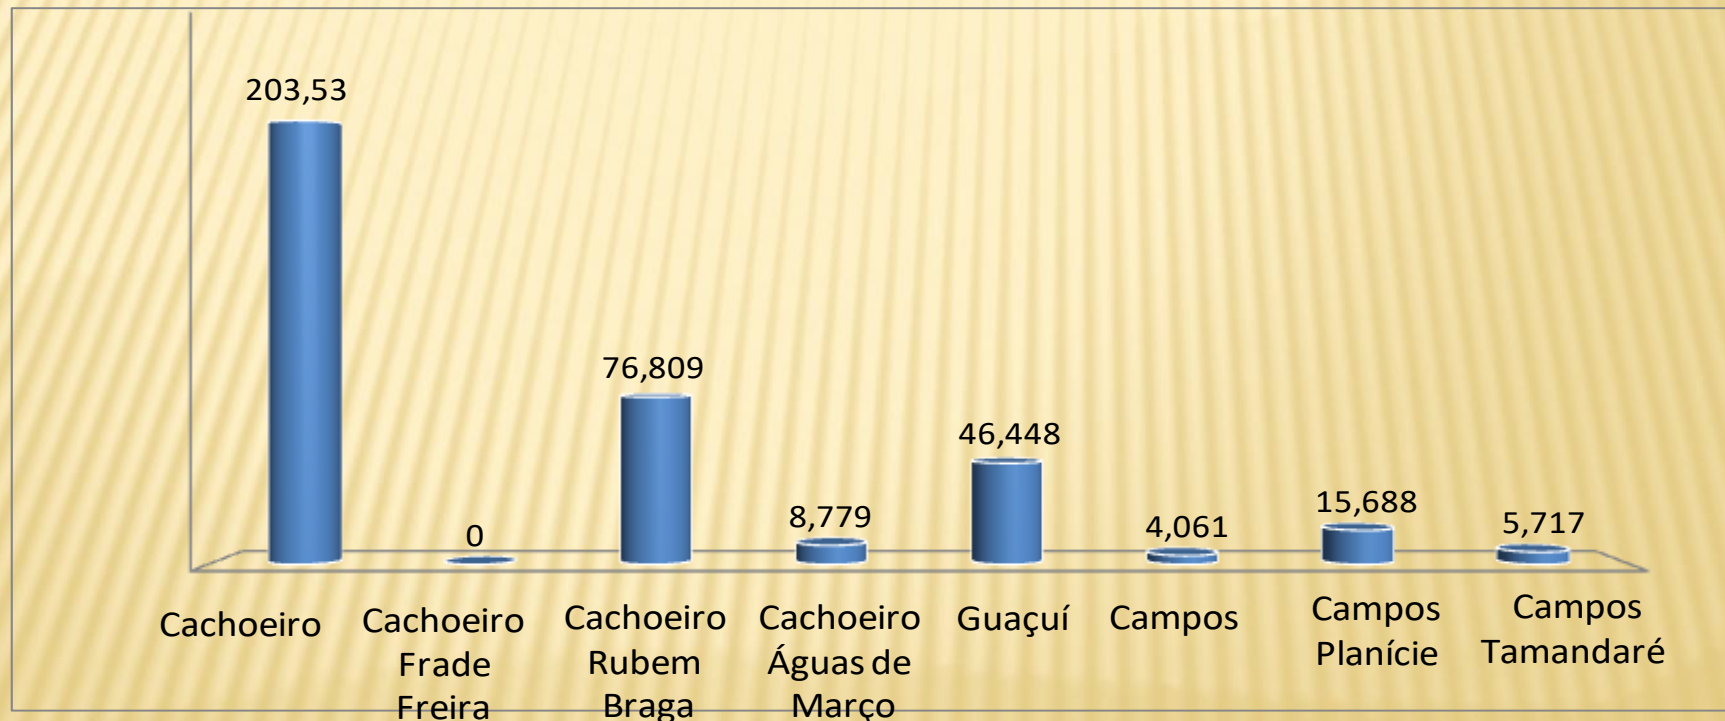

Distrito LC 11 – AL 2023/2024

"TRABALHANDO E SERVINDO COM AMOR"

Distrito LC 11 – AL 2023/2024

"TRABALHANDO E SERVINDO COM AMOR"

Lions no DLC 11

Ação Global – Região A

Total Pessoas Atendidas "A" 189,318

Distrito LC 11 – AL 2023/2024

"TRABALHANDO E SERVINDO COM AMOR"

Lions no DLC 11

Ação Global – Região B

Total Pessoas Atendidas "B" 152,181

Lions no DLC 11

Ação Global – Região C

Total Pessoas Atendidas "C" 361,032

Distrito LC 11 – AL 2023/2024

"TRABALHANDO E SERVINDO COM AMOR"

Lions no DLC 11

Ação Global – Região D

Total Pessoas Atendidas "D" 526,081

Lions no DLC 11

Ação Global – Região E

Total Pessoas Atendidas "E" 20,93

Distrito LC 11 – AL 2023/2024

"TRABALHANDO E SERVINDO COM AMOR"

Lions no DLC 11

Ação Global – Região F

Total Pessoas Atendidas "F" 78,72

Ação Global

Total de atendimentos até 30/06/2024

LC 1.....	627,784
LC 2.....	648,804
LC 3.....	401,965
LC 4.....	547,559
LC 5.....	930,596
LC 6.....	702,020
LC 8.....	848,951
LC 11....	1,332,671
LC 12.....	708,390