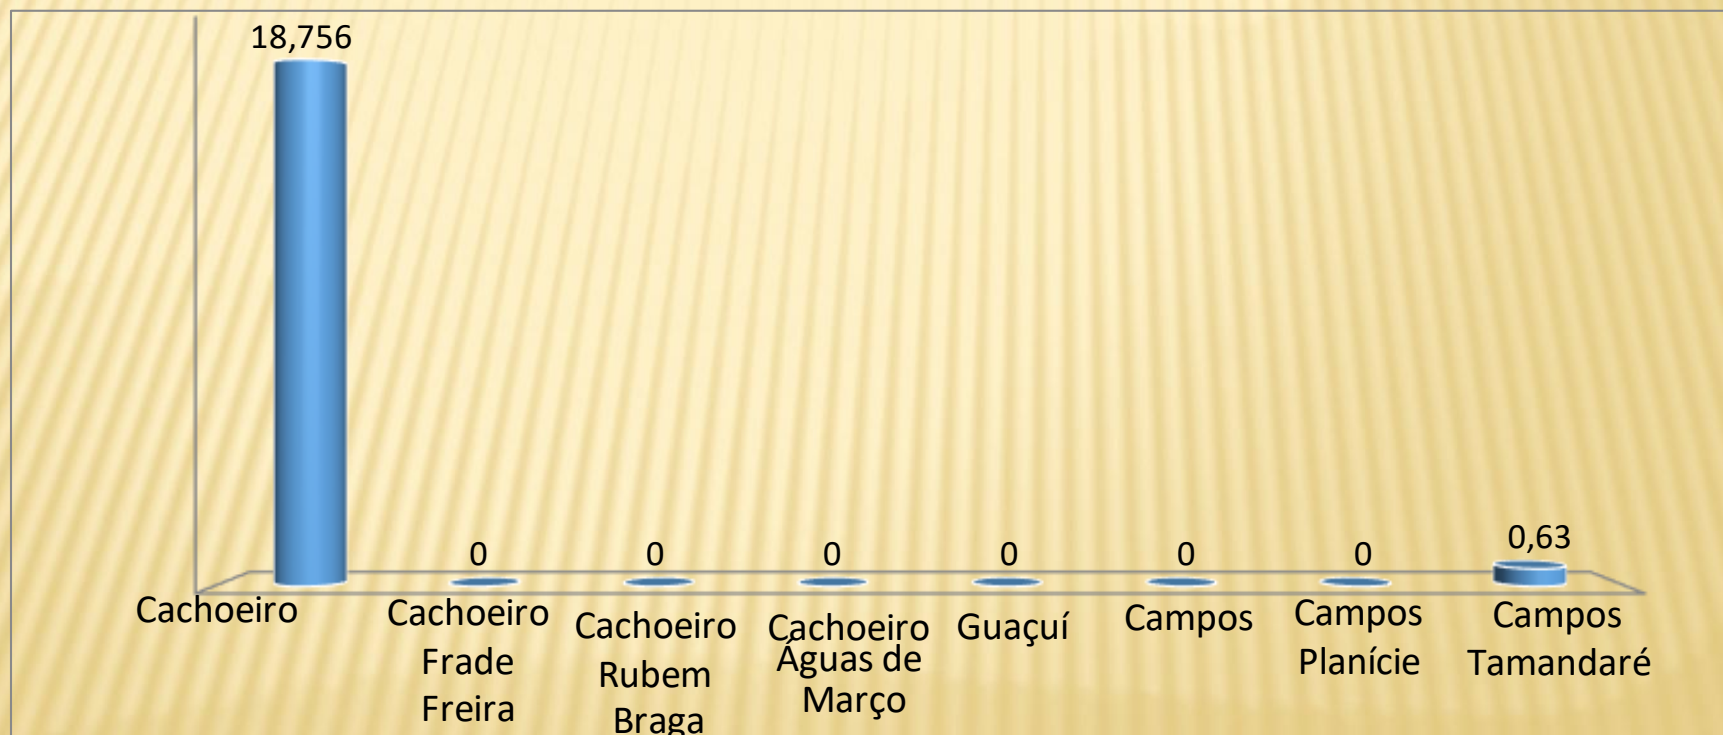

Distrito LC 11 – AL 2024/2025

"Felicidade é SERVIR"

Lions no DLC 11

Ação Global – Região A

Total Pessoas Atendidas "A" 34,635

Lions no DLC 11

Ação Global– Região B

Total Pessoas Atendidas "B" 14,597

Lions no DLC 11

Ação Global – Região C

Total Pessoas Atendidas "C" 19,386

Lions no DLC 11

Ação Global – Região D

Total Pessoas Atendidas "D" 37,404

Lions no DLC 11

Ação Global – Região E

Total Pessoas Atendidas "E" 0,00

Lions no DLC 11

Ação Global – Região F

Total Pessoas Atendidas "F" 2,681

Ação Global

Total de atendimentos até 30/09/2024

LC 1.....	104,590
LC 2.....	261,512
LC 3.....	67,960
LC 4.....	32,745
LC 5.....	138,515
LC 6.....	155,482
LC 8.....	172,728
LC 11.....	108,703
LC 12.....	165,482