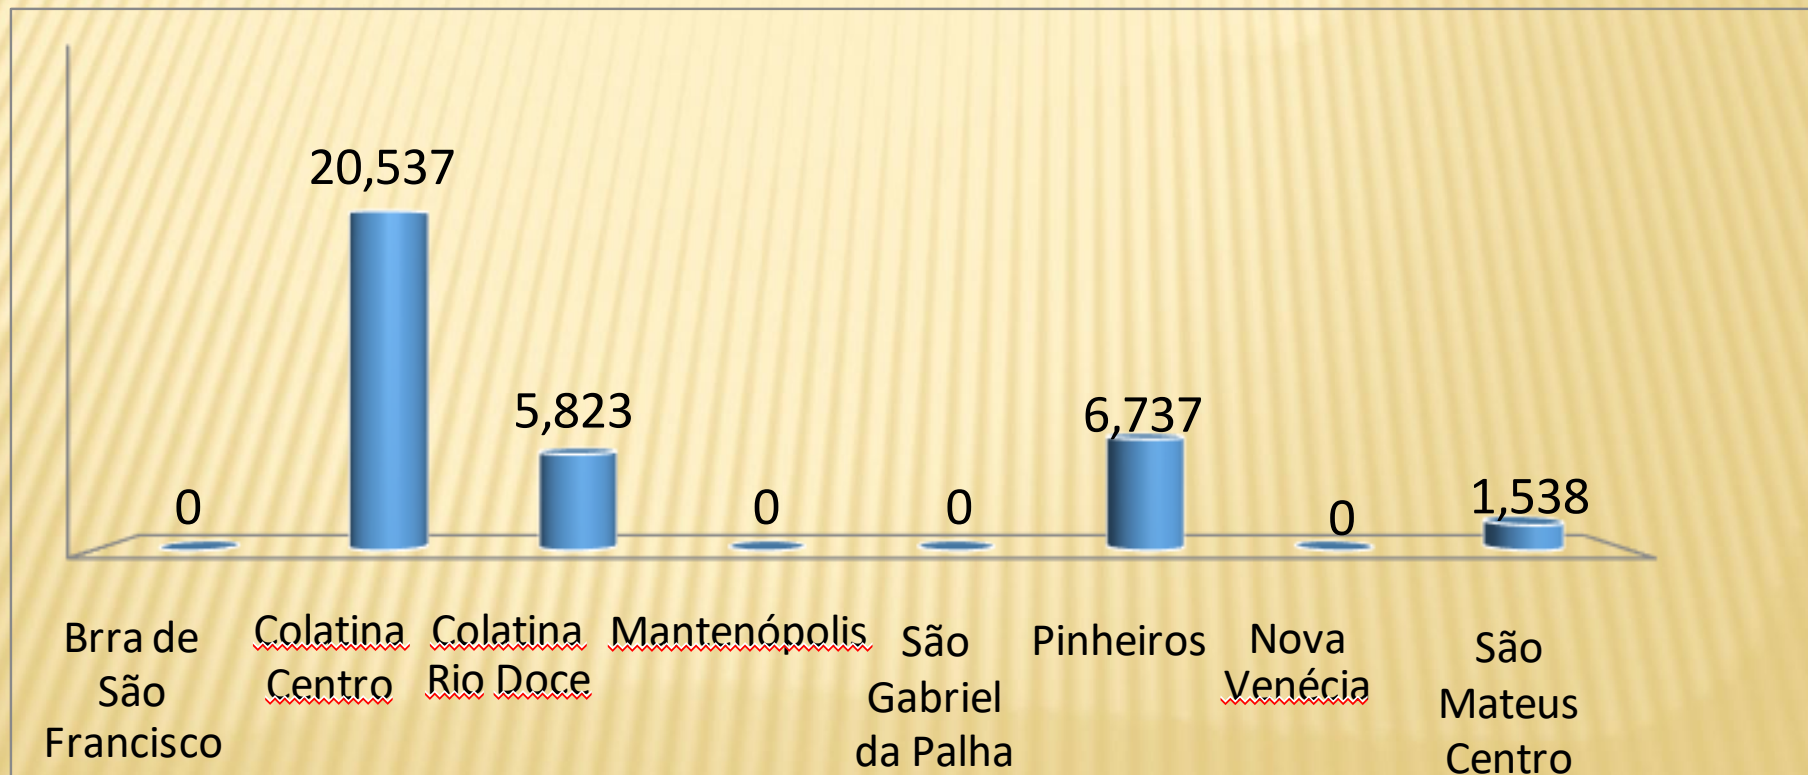

Distrito LC 11 – AL 2024/2025

"Felicidade é SERVIR"

Lions no DLC 11

Ação Global – Região A

Total Pessoas Atendidas "A" 34,635

Lions no DLC 11

Ação Global– Região B

Total Pessoas Atendidas "B" 14,597

Lions no DLC 11

Ação Global – Região C

Total Pessoas Atendidas "C" 19,386

Lions no DLC 11

Ação Global – Região D

Total Pessoas Atendidas "D" 37,404

Lions no DLC 11

Ação Global – Região E

Total Pessoas Atendidas "E" 0,00

Lions no DLC 11

Ação Global – Região F

Total Pessoas Atendidas "F" 2,681

Ação Global

Total de atendimentos até 30/09/2024

LC 1.....	104,590
LC 2.....	261,512
LC 3.....	67,960
LC 4.....	32,745
LC 5.....	138,515
LC 6.....	155,482
LC 8.....	172,728
LC 11.....	108,703
LC 12.....	165,482

LB 5,106

LC 10,990

LD 15,289

Total até 30/09/2024

Conhecendo o LC

LC 1	773
LC 2	1,064
LC 3	1,429
LC 4	1,222
LC 5	1,042
LC 6	1,367
LC 8	1,939
LC 11	1,123
LC 12	1,041

Espírito Santo, Rio de Janeiro, a maior parte de Minas Gerais e de São Paulo e uma parte do Mato Grosso do Sul