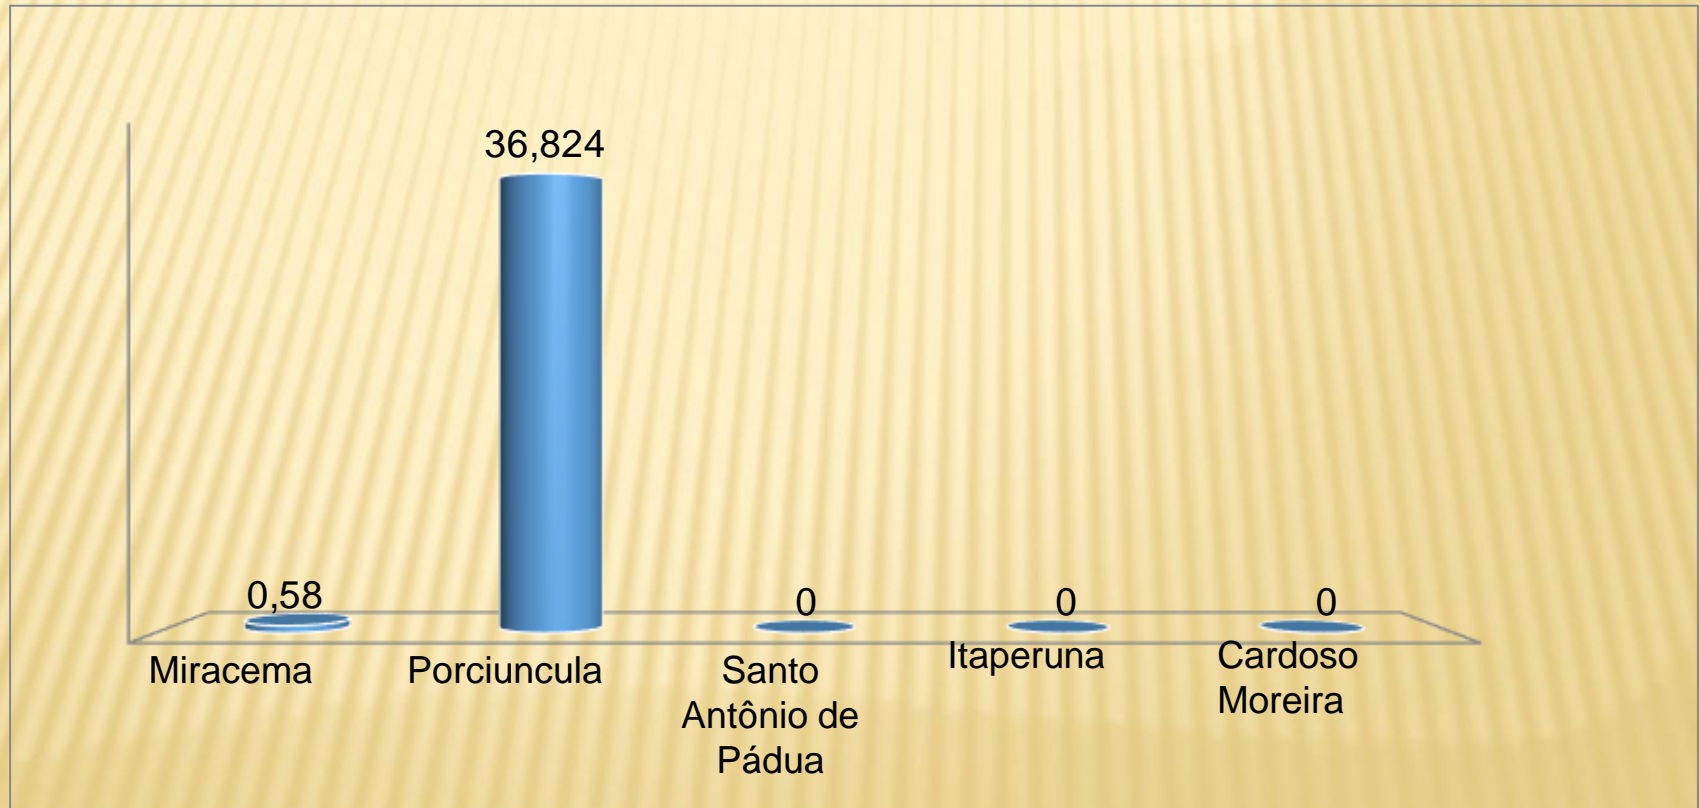

Distrito LC 11 – AL 2024/2025

"Felicidade é SERVIR"

Lions no DLC 11

Ação Global – Região A

Total Pessoas Atendidas "A" 34,635

Lions no DLC 11

Ação Global– Região B

Total Pessoas Atendidas "B" 14,597

Lions no DLC 11

Ação Global – Região C

Total Pessoas Atendidas "C" 19,386

Lions no DLC 11

Ação Global – Região D

Total Pessoas Atendidas "D" 37,404

Lions no DLC 11

Ação Global – Região E

Total Pessoas Atendidas "E" 0,00

Lions no DLC 11

Ação Global – Região F

Total Pessoas Atendidas "F" 2,681

Ação Global

Total de atendimentos até 30/09/2024

LC 1.....	104,590
LC 2.....	261,512
LC 3.....	67,960
LC 4.....	32,745
LC 5.....	138,515
LC 6.....	155,482
LC 8.....	172,728
LC 11.....	108,703
LC 12.....	165,482

LB 5,106

LC 10,990

LD 15,289

Total até 30/09/2024

Conhecendo o LC

LC 1	773
LC 2	1,064
LC 3	1,429
LC 4	1,222
LC 5	1,042
LC 6	1,367
LC 8	1,939
LC 11	1,123
LC 12	1,041

Espírito Santo, Rio de Janeiro, a maior parte de Minas Gerais e de São Paulo e uma parte do Mato Grosso do Sul