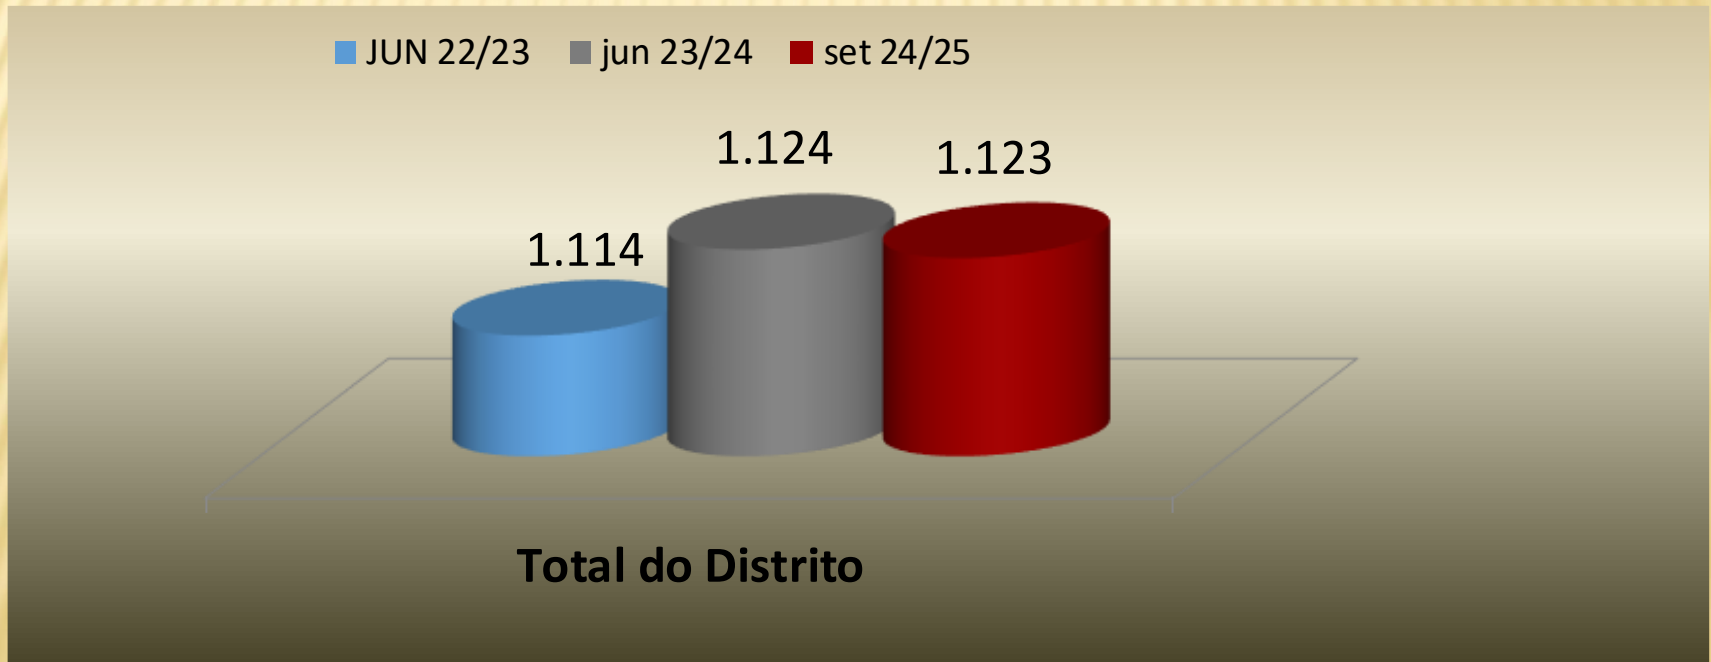

Total até 30/09/2024

Distrito LC 11 – AL 2024/2025

"Felicidade é SERVIR"

Lions no DLC 11

Número de Associados em 30 setembro 2024: 1,123

Nº de Associados – LC 11 - 2022 a 2024

Lions no DLC 11

Entrada e saída de associados no AL 2024/2025 **Número de Associados em 30 setembro 2024**

Lions no DLC 11

TOTAL Membro Familiar e Titular Número de Associados em 30 setembro 2024

Lions no DLC 11

Evolução do Número de Associados – Região