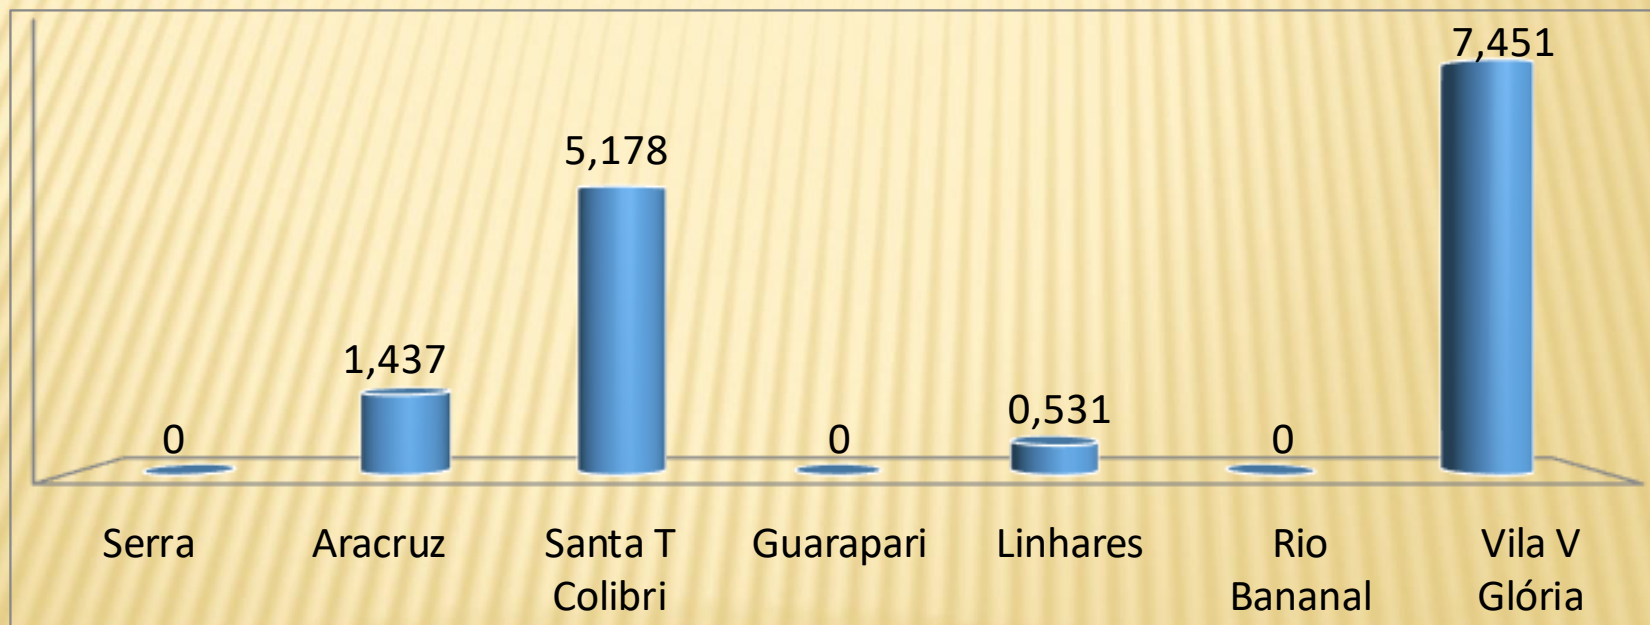

Distrito LC 11 – AL 2024/2025

"Felicidade é SERVIR"

Lions no DLC 11

Ação Global – Região A

Total Pessoas Atendidas "A" 34,635

Lions no DLC 11

Ação Global– Região B

Total Pessoas Atendidas "B" 14,597

Lions no DLC 11

Ação Global – Região C

Total Pessoas Atendidas "C" 19,386

Lions no DLC 11

Ação Global – Região D

Total Pessoas Atendidas "D" 37,404

Lions no DLC 11

Ação Global – Região E

Total Pessoas Atendidas "E" 0,00

Lions no DLC 11

Ação Global – Região F

Total Pessoas Atendidas "F" 2,681

Ação Global

Total de atendimentos até 30/09/2024

LC 1.....	104,590
LC 2.....	261,512
LC 3.....	67,960
LC 4.....	32,745
LC 5.....	138,515
LC 6.....	155,482
LC 8.....	172,728
LC 11.....	108,703
LC 12.....	165,482