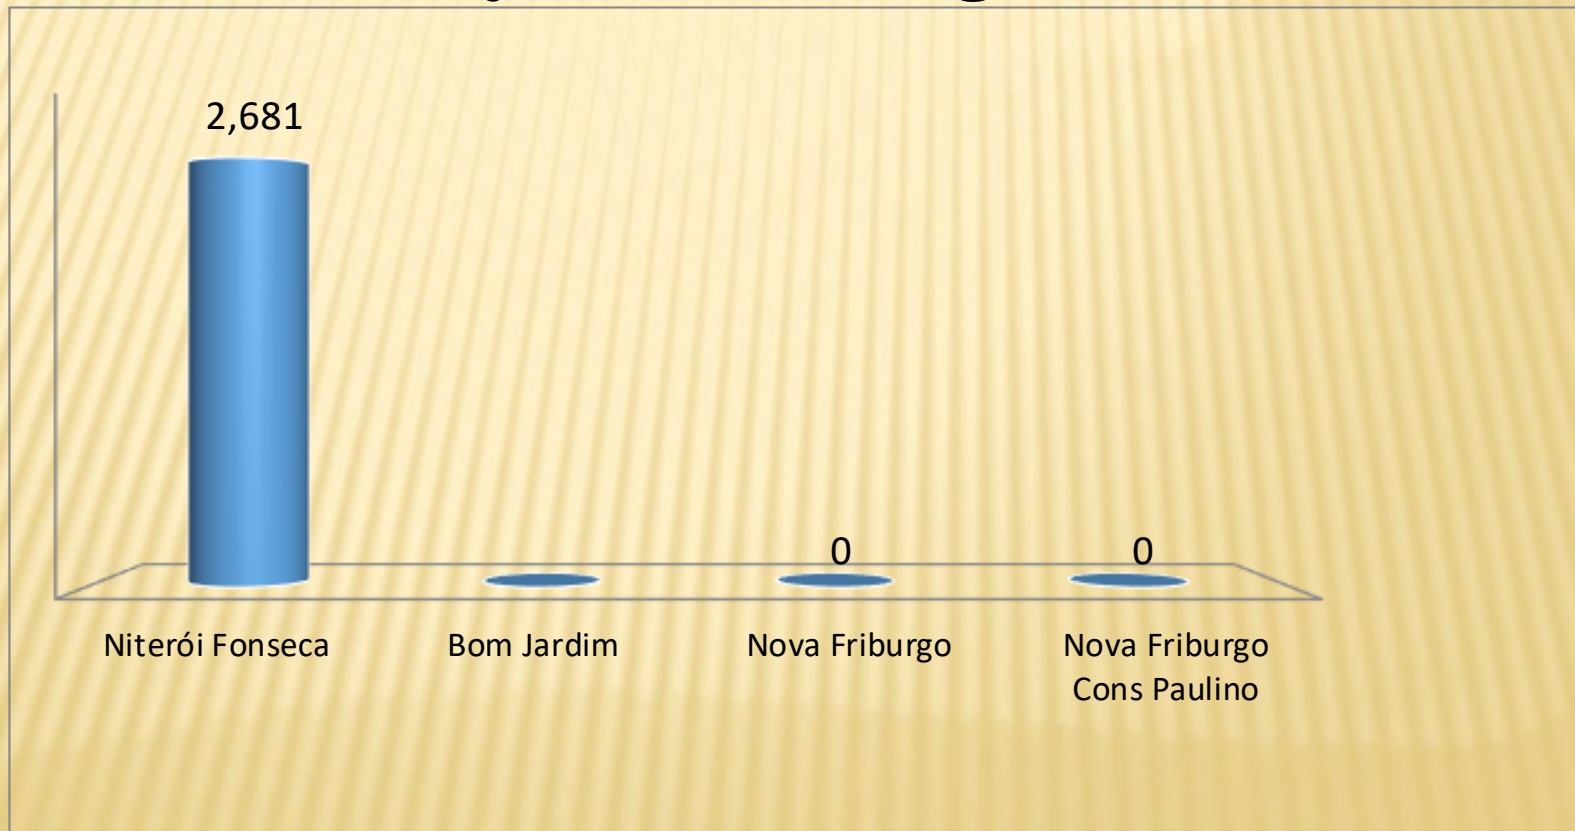

Distrito LC 11 – AL 2024/2025

"Felicidade é SERVIR"

Lions no DLC 11

Ação Global – Região A

Total Pessoas Atendidas "A" 34,635

Lions no DLC 11

Ação Global– Região B

Total Pessoas Atendidas "B" 14,597

Lions no DLC 11

Ação Global – Região C

Total Pessoas Atendidas "C" 19,386

Lions no DLC 11

Ação Global – Região D

Total Pessoas Atendidas "D" 37,404

Lions no DLC 11

Ação Global – Região E

Total Pessoas Atendidas "E" 0,00

Lions no DLC 11

Ação Global – Região F

Total Pessoas Atendidas "F" 2,681

Ação Global

Total de atendimentos até 30/09/2024

LC 1.....	104,590
LC 2.....	261,512
LC 3.....	67,960
LC 4.....	32,745
LC 5.....	138,515
LC 6.....	155,482
LC 8.....	172,728
LC 11.....	108,703
LC 12.....	165,482

Distrito LC 11 – AL 2024/2025

"Felicidade é SERVIR"

Lions no Mundo

Total até 30/09/2024

Total de Associados 1,370,395

Total de Lions Clubes 49,563

Lions no Brasil

LA 6,542